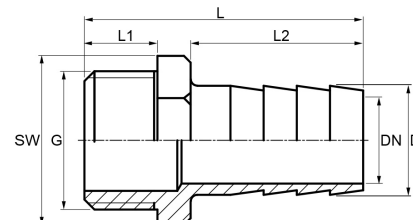

Messing Schlauchtülle Aussengewinde x Tülle

MF0802

Alle Maßangaben in Millimeter, Gewichtsangaben in Gramm. Für die fotografische Darstellung verwenden wir eine Artikelgröße sowie Studioliicht. Die Abbildungen, technischen Daten, Maße und Ausführungen sind unverbindlich. Sie gelten nicht als zugesicherte Eigenschaften oder als Beschaffenheits- oder Haltbarkeitsgarantien. Wir behalten uns jederzeit Änderung ohne Ankündigung vor. Die Nutzmaße sind definiert bzw. verstärkt dargestellt bzw. ergeben sich aus der Artikelbezeichnung. Weitere Maße dienen ausschließlich der Darstellungsunterstützung. Bei Zweckentfremdung bitten wir dies zu beachten.