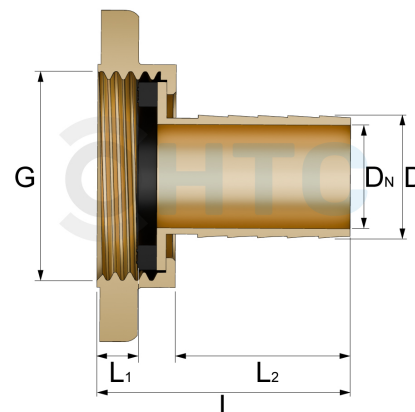

## Messing Schlauchtülle Überwurfmutter x Tülle

## MF0803

Alle Maßangaben in Millimeter, Gewichtsangaben in Gramm. Für die fotografische Darstellung verwenden wir eine Artikelgröße sowie Studiolicht. Die Abbildungen, technischen Daten, Maße und Ausführungen sind unverbindlich. Wir behalten uns jederzeit Änderung ohne Ankündigung vor. Die Nutzmaße sind definiert bzw. verstärkt dargestellt bzw. ergeben sich aus der Artikelbezeichnung. Weitere Maße dienen ausschließlich der Darstellungsunterstützung. Bei Zweckentfremdung bitten wir dies zu beachten.