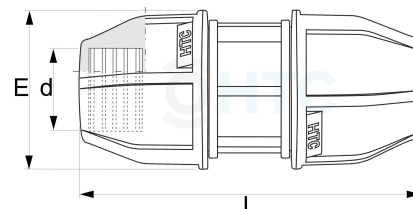

Durchgangsmuffe 2fach Klemme

PZ0101

Alle Maßangaben in Millimeter, Gewichtsangaben in Gramm. Für die fotografische Darstellung verwenden wir eine Artikelgröße sowie Studiolicht. Die Abbildungen, technischen Daten, Maße und Ausführungen sind unverbindlich. Wir behalten uns jederzeit Änderung ohne Ankündigung vor. Die Nutzmaße sind definiert bzw. verstärkt dargestellt bzw. ergeben sich aus der Artikelbezeichnung. Weitere Maße dienen ausschließlich der Darstellungsunterstützung. Bei Zweckentfremdung bitten wir dies zu beachten.