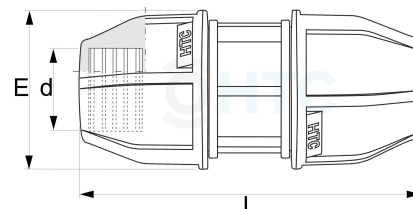

## Durchgangsmuffe 2fach Klemme

## PZ0101

Alle Maßangaben in Millimeter, Gewichtsangaben in Gramm. Für die fotografische Darstellung verwenden wir eine Artikelgröße sowie Studiolicht. Die Abbildungen, technischen Daten, Maße und Ausführungen sind unverbindlich. Wir behalten uns jederzeit Änderung ohne Ankündigung vor. Die Nutzmaße sind definiert bzw. verstärkt dargestellt bzw. ergeben sich aus der Artikelbezeichnung. Weitere Maße dienen ausschließlich der Darstellungsunterstützung. Bei Zweckentfremdung bitten wir dies zu beachten.