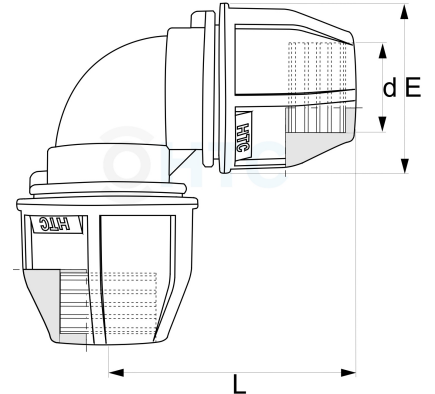

PP Winkel 90° 2fach Klemme

PZ0403

Alle Maßangaben in Millimeter, Gewichtsangaben in Gramm. Für die fotografische Darstellung verwenden wir eine Artikelgröße sowie Studiolicht. Die Abbildungen, technischen Daten, Maße und Ausführungen sind unverbindlich. Sie gelten nicht als zugesicherte Eigenschaften oder als Beschaffenheits- oder Haltbarkeitsgarantien. Wir behalten uns jederzeit Änderung ohne Ankündigung vor. Die Nutzmaße sind definiert bzw. verstärkt dargestellt bzw. ergeben sich aus der Artikelbezeichnung. Weitere Maße dienen ausschließlich der Darstellungsunterstützung. Bei Zweckentfremdung bitten wir dies zu beachten.

Artikel-Nr.	Variante	d	E	L	Rohr A-Ø	Hersteller	Preis
PZ0403.000.020	20mm	20	45	64	20		0,61 €*
PZ0403.000.025	25mm	25	55	73	25		0,97 €*

PZ0403.000.032	32mm	32	60	79	32		1,40 €*
PZ0403.000.040	40mm	40	78	104	40		2,77 €*
PZ0403.000.050	50mm	50	95	122	50		4,94 €*
PZ0403.000.063	63mm	63	114	155	63		7,44 €*