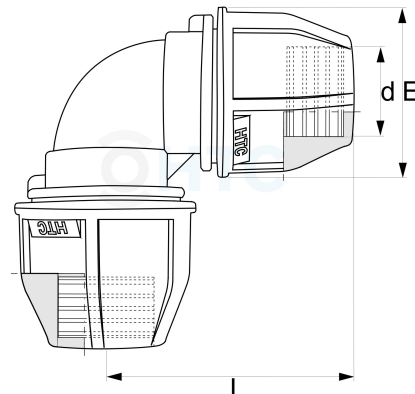

PP Winkel 90° 2fach Klemme

PZ0403

Alle Maßangaben in Millimeter, Gewichtsangaben in Gramm. Für die fotografische Darstellung verwenden wir eine Artikelgröße sowie Studiolicht. Die Abbildungen, technischen Daten, Maße und Ausführungen sind unverbindlich. Wir behalten uns jederzeit Änderung ohne Ankündigung vor. Die Nutzmaße sind definiert bzw. verstärkt dargestellt bzw. ergeben sich aus der Artikelbezeichnung. Weitere Maße dienen ausschließlich der Darstellungsunterstützung. Bei Zweckentfremdung bitten wir dies zu beachten.

Artikel-Nr.	Variante	d	E	L	Rohr A-Ø	Preis
PZ0403.000.020	20mm Stück	20	45	64	20	0,69 €* 0,69 €
PZ0403.000.020-10	20mm 10er Pack	20	45	64	20	5,54 €* 5,54 €
PZ0403.000.025	25mm Stück	25	55	73	25	1,02 €* 1,02 €
PZ0403.000.025-10	25mm 10er Pack	25	55	73	25	8,14 €* 8,14 €
PZ0403.000.032	32mm Stück	32	60	79	32	1,59 €* 1,59 €
PZ0403.000.032-10	32mm 10er Pack	32	60	79	32	12,70 €* 12,70 €
PZ0403.000.040	40mm Stück	40	78	104	40	2,52 €* 2,52 €
PZ0403.000.040-10	40mm 10er Pack	40	78	104	40	20,19 €* 20,19 €
PZ0403.000.050	50mm Stück	50	95	122	50	4,52 €* 4,52 €
PZ0403.000.050-10	50mm 10er Pack	50	95	122	50	36,14 €* 36,14 €
PZ0403.000.063	63mm Stück	63	114	155	63	7,41 €* 7,41 €
PZ0403.000.063-10	63mm 10er Pack	63	114	155	63	59,26 €* 59,26 €