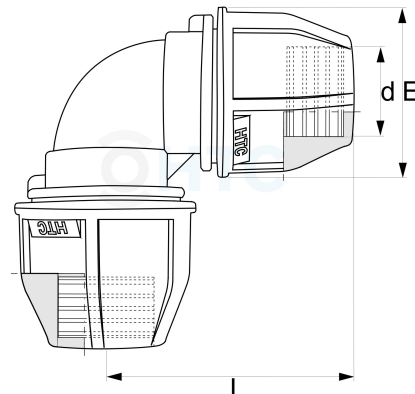

PP Winkel 90° 2fach Klemme

PZ0403

Alle Maßangaben in Millimeter, Gewichtsangaben in Gramm. Für die fotografische Darstellung verwenden wir eine Artikelgröße sowie Studiolicht. Die Abbildungen, technischen Daten, Maße und Ausführungen sind unverbindlich. Wir behalten uns jederzeit Änderung ohne Ankündigung vor. Die Nutzmaße sind definiert bzw. verstärkt dargestellt bzw. ergeben sich aus der Artikelbezeichnung. Weitere Maße dienen ausschließlich der Darstellungsunterstützung. Bei Zweckentfremdung bitten wir dies zu beachten.

| Artikel-Nr. | Variante | d | E | L | Rohr A-Ø | Preis |
|-------------------|--------------------------|-----------|-----|-----|-----------|---------------------|
| PZ0403.000.020 | 20mm Stück | 20 | 45 | 64 | 20 | 0,69 €* 0,69 € |
| PZ0403.000.020-10 | 20mm 10er Pack | 20 | 45 | 64 | 20 | 5,54 €* 5,54 € |
| PZ0403.000.025 | 25mm Stück | 25 | 55 | 73 | 25 | 1,02 €* 1,02 € |
| PZ0403.000.025-10 | 25mm 10er Pack | 25 | 55 | 73 | 25 | 8,14 €* 8,14 € |
| PZ0403.000.032 | 32mm Stück | 32 | 60 | 79 | 32 | 1,59 €* 1,59 € |
| PZ0403.000.032-10 | 32mm 10er Pack | 32 | 60 | 79 | 32 | 12,70 €* 12,70 € |
| PZ0403.000.040 | 40mm Stück | 40 | 78 | 104 | 40 | 2,52 €* 2,52 € |
| PZ0403.000.040-10 | 40mm 10er Pack | 40 | 78 | 104 | 40 | 20,19 €* 20,19 € |
| PZ0403.000.050 | 50mm Stück | 50 | 95 | 122 | 50 | 4,52 €* 4,52 € |
| PZ0403.000.050-10 | 50mm 10er Pack | 50 | 95 | 122 | 50 | 36,14 €* 36,14 € |
| PZ0403.000.063 | 63mm Stück | 63 | 114 | 155 | 63 | 7,41 €* 7,41 € |
| PZ0403.000.063-10 | 63mm 10er Pack | 63 | 114 | 155 | 63 | 59,26 €* 59,26 € |