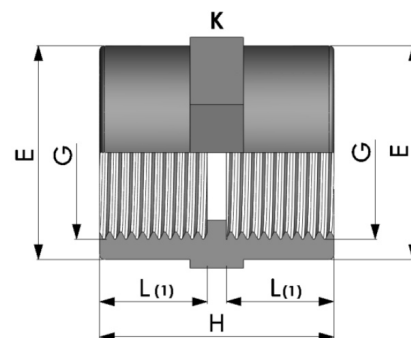

## Muffe 2fach Innengewinde PP Schwarz

**PF0103**

Alle Maßangaben in Millimeter, Gewichtsangaben in Gramm. Für die fotografische Darstellung verwenden wir eine Artikelgröße sowie Studioliicht. Die Abbildungen, technischen Daten, Maße und Ausführungen sind unverbindlich. Wir behalten uns jederzeit Änderung ohne Ankündigung vor. Die Nutzmaße sind definiert bzw. verstärkt dargestellt bzw. ergeben sich aus der Artikelbezeichnung. Weitere Maße dienen ausschließlich der Darstellungsunterstützung. Bei Zweckentfremdung bitten wir dies zu beachten.

Artikel-Nr.	Variante	E	G	H	K	L(1)	Preis
PF0103.000.020	1/2"	30	<b>1/2 (20,96mm)"</b>	35,5	30	16	0,68 €* 0,75 €
PF0103.000.025	3/4"	35,5	<b>3/4 (26,44mm)</b>	42	36	19	1,06 €* 1,15 €
PF0103.000.032	1"	43	<b>1" (33,25mm)</b>	46,5	43	22	1,31 €* 1,45 €
PF0103.000.040	1 1/4"	57,5	<b>1 1/4 (41,91mm)</b>	53	58	24	1,65 €* 1,85 €
PF0103.000.050	1 1/2"	65	<b>1 1/2 (47,80mm)</b>	58,5	70	26,5	1,93 €* 2,15 €
PF0103.000.063	2"	80,5	<b>2" (59,61mm)</b>	67	83	30	2,74 €* 3,05 €