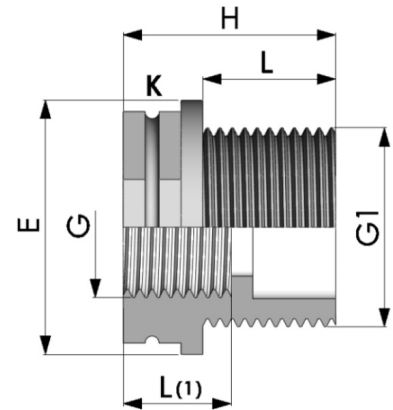

## Reduzierring Aussengewinde x Innengewinde PP Schwarz

**PF0206**

Alle Maßangaben in Millimeter, Gewichtsangaben in Gramm. Für die fotografische Darstellung verwenden wir eine Artikelgröße sowie Studiolicht. Die Abbildungen, technischen Daten, Maße und Ausführungen sind unverbindlich. Sie gelten nicht als zugesicherte Eigenschaften oder als Beschaffenheits- oder Haltbarkeitsgarantien. Wir behalten uns jederzeit Änderung ohne Ankündigung vor. Die Nutzmaße sind definiert bzw. verstärkt dargestellt bzw. ergeben sich aus der Artikelbezeichnung. Weitere Maße dienen ausschließlich der Darstellungsunterstützung. Bei Zweckentfremdung bitten wir dies zu beachten.