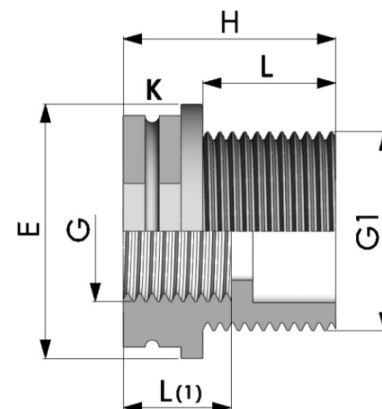

Reduzierring Aussengewinde x Innengewinde PP Schwarz

PF0206

Alle Maßangaben in Millimeter, Gewichtsangaben in Gramm. Für die fotografische Darstellung verwenden wir eine Artikelgröße sowie Studiolicht. Die Abbildungen, technischen Daten, Maße und Ausführungen sind unverbindlich. Wir behalten uns jederzeit Änderung ohne Ankündigung vor. Die Nutzmaße sind definiert bzw. verstärkt dargestellt bzw. ergeben sich aus der Artikelbezeichnung. Weitere Maße dienen ausschließlich der Darstellungsunterstützung. Bei Zweckentfremdung bitten wir dies zu beachten.

Artikel-Nr.	Variante	E	G	G1	H	K	L	L(1)	Preis
PF0206.016.012	3/8" x 1/4"	19	1/4" (13,16mm)	3/8" (16,66mm)	20,5	17	9,5	10	2,25 €*
PF0206.025.016	3/4" x 3/8"	30,5	3/8" (16,66mm)	3/4" (26,44mm)	33	27	18	15	2,25 €*
PF0206.025.020	3/4" x 1/2"	31	1/2" (20,96mm)	3/4" (26,44mm)	33	27	18	17	0,55 €*
PF0206.032.020	1" x 1/2"	41	1/2" (20,96mm)	1" (33,25mm)	35	36	19,5	17	0,59 €*
PF0206.032.025	1" x 3/4"	41	3/4" (26,44mm)	1" (33,25mm)	35	36	19,5	19	0,45 €*
PF0206.040.020	1 1/4" x 1/2"	49,5	1/2" (20,96mm)	1 1/4" (41,91mm)	39	46	21	15	1,14 €*
PF0206.040.025	1 1/4" x 3/4"	49,5	3/4" (26,44mm)	1 1/4" (41,91mm)	39	46	21	16	1,14 €*
PF0206.040.032	1 1/4" x 1"	49,5	1" (33,25mm)	1 1/4" (41,91mm)	39	46	21	19	1,14 €*
PF0206.050.020	1 1/2" x 1/2"	---	1/2" (20,96mm)	1 1/2" (47,81mm)	36,5	54	24	18	1,58 €*
PF0206.050.025	1 1/2" x 3/4"	54	3/4" (26,44mm)	1 1/2" (47,80mm)	39	50	21	16	1,70 €*
PF0206.050.032	1 1/2" x 1"	54	1" (33,25mm)	1 1/2" (47,80mm)	39	50	21	19	2,36 €*
PF0206.050.040	1 1/2" x 1 1/4"	54	1 1/4" (41,91mm)	1 1/2" (47,80mm)	39	50	21	21	2,36 €*
PF0206.063.025	2" x 3/4"	---	3/4" (26,44mm)	2" (59,61mm)	43,5	65	25	21	2,29 €*
PF0206.063.032	2" x 1"	69	1" (33,25mm)	2" (59,61mm)	43,5	65	25,5	19	2,29 €*
PF0206.063.040	2" x 1 1/4"	69	1 1/4" (41,91mm)	2" (59,61mm)	43,5	65	25,5	21	2,29 €*
PF0206.063.050	2" x 1 1/2"	---	1 1/2" (47,81mm)	2" (59,61mm)	38	61	23	26	2,51 €*