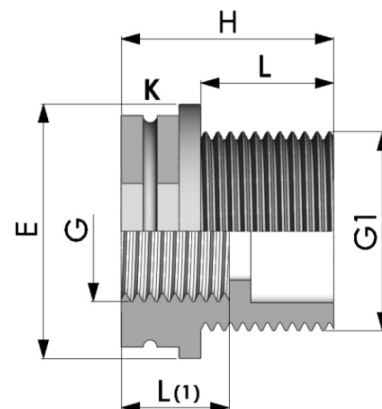

Reduzierring Aussengewinde x Innengewinde PP Schwarz

PF0206

Alle Maßangaben in Millimeter, Gewichtsangaben in Gramm. Für die fotografische Darstellung verwenden wir eine Artikelgröße sowie Studiolicht. Die Abbildungen, technischen Daten, Maße und Ausführungen sind unverbindlich. Sie gelten nicht als zugesicherte Eigenschaften oder als Beschaffenheits- oder Haltbarkeitsgarantien. Wir behalten uns jederzeit Änderung ohne Ankündigung vor. Die Nutzmaße sind definiert bzw. verstärkt dargestellt bzw. ergeben sich aus der Artikelbezeichnung. Weitere Maße dienen ausschließlich der Darstellungsunterstützung. Bei Zweckentfremdung bitten wir dies zu beachten.