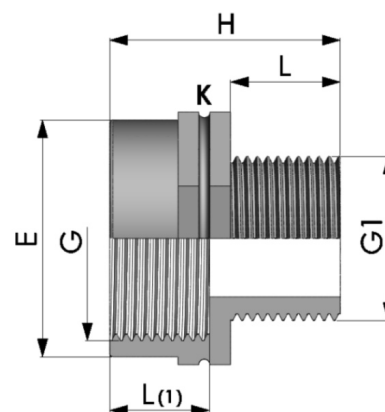

Reduzierung Innengewinde x Aussengewinde reduziert PP Schwarz

PF0208

Alle Maßangaben in Millimeter, Gewichtsangaben in Gramm. Für die fotografische Darstellung verwenden wir eine Artikelgröße sowie Studiolicht. Die Abbildungen, technischen Daten, Maße und Ausführungen sind unverbindlich. Wir behalten uns jederzeit Änderung ohne Ankündigung vor. Die Nutzmaße sind definiert bzw. verstärkt dargestellt bzw. ergeben sich aus der Artikelbezeichnung. Weitere Maße dienen ausschließlich der Darstellungsunterstützung. Bei Zweckentfremdung bitten wir dies zu beachten.

Artikel-Nr.	Variante	E	G	G1	H	K	L	L(1)	Gewicht	Preis
PF0208.025.020	3/4" x 1/2"	40	3/4" (26,44mm)	1/2" (20,96mm)	48	34	18	24	15	1,06 €* 1,13 €* 0,82 €* 1,83 €* 1,39 €* 1,73 €* 2,10 €* 2,86 €* 1,06 €* 1,13 €* 0,82 €* 1,83 €* 1,39 €* 1,73 €* 2,10 €* 2,86 €*
PF0208.032.020	1" x 1/2"	43,5	1" (33,25mm)	1/2" (20,96mm)	47	50	18	18	32	1,13 €* 0,82 €* 1,83 €* 1,39 €* 1,73 €* 2,10 €* 2,86 €*
PF0208.032.025	1" x 3/4"	44,5	1" (33,25mm)	3/4" (26,44mm)	51	41	22	18	20	0,82 €* 1,83 €* 1,39 €* 1,73 €* 2,10 €* 2,86 €*
PF0208.040.025	1 1/4" x 3/4"	51	1 1/4" (41,91mm)	3/4" (26,44mm)	47	52	17,5	24	35	1,83 €* 1,39 €* 1,73 €* 2,10 €* 2,86 €*
PF0208.040.032	1 1/4" x 1"	51	1 1/4" (41,91mm)	1" (33,25mm)	49	52	20	24	48	1,39 €* 1,73 €* 2,10 €* 2,86 €*
PF0208.050.032	1 1/2" x 1"	61	1 1/2" (47,80mm)	1" (33,25mm)	49	61	20	24	38	1,73 €* 2,10 €* 2,86 €*
PF0208.050.040	1 1/2" x 1 1/4"	61	1 1/2" (47,80mm)	1 1/4" (41,91mm)	56	61	22	24	65	2,10 €* 2,86 €*
PF0208.063.050	2" x 1 1/2"	76	2" (59,61mm)	1 1/2" (47,80mm)	50	76	22	22,5	120	2,86 €* 1,06 €* 1,13 €* 0,82 €* 1,83 €* 1,39 €* 1,73 €* 2,10 €* 2,86 €*