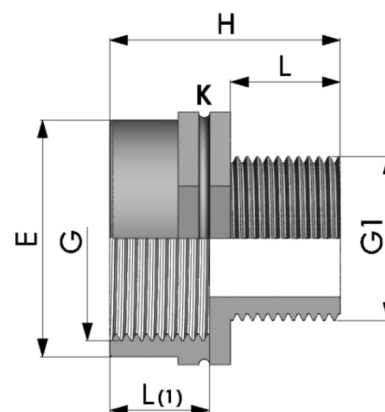

Reduzierung Innengewinde x Aussengewinde reduziert PP Schwarz

PF0208

Alle Maßangaben in Millimeter, Gewichtsangaben in Gramm. Für die fotografische Darstellung verwenden wir eine Artikelgröße sowie Studiolicht. Die Abbildungen, technischen Daten, Maße und Ausführungen sind unverbindlich. Sie gelten nicht als zugesicherte Eigenschaften oder als Beschaffenheits- oder Haltbarkeitsgarantien. Wir behalten uns jederzeit Änderung ohne Ankündigung vor. Die Nutzmaße sind definiert bzw. verstärkt dargestellt bzw. ergeben sich aus der Artikelbezeichnung. Weitere Maße dienen ausschließlich der Darstellungsunterstützung. Bei Zweckentfremdung bitten wir dies zu beachten.

Artikel-Nr.	Variante	E	G	G1	H	K	L	L(1)	Gewicht	Preis
PF0208.025.020	3/4" x 1/2"	40	3/4" (26,44mm)	1/2" (20,96mm)	48	34	18	24	15	0,76 €* 0,82 €* 0,82 €* 1,32 €* 1,39 €* 1,73 €* 2,10 €* 2,86 €* 2,86 €*
PF0208.032.020	1" x 1/2"	43,5	1" (33,25mm)	1/2" (20,96mm)	47	50	18	18	32	
PF0208.032.025	1" x 3/4"	44,5	1" (33,25mm)	3/4" (26,44mm)	51	41	22	18	20	
PF0208.040.025	1 1/4" x 3/4"	51	1 1/4" (41,91mm)	3/4" (26,44mm)	47	52	17,5	24	35	
PF0208.040.032	1 1/4" x 1"	51	1 1/4" (41,91mm)	1" (33,25mm)	49	52	20	24	48	
PF0208.050.032	1 1/2" x 1"	61	1 1/2" (47,80mm)	1" (33,25mm)	49	61	20	24	38	
PF0208.050.040	1 1/2" x 1 1/4"	61	1 1/2" (47,80mm)	1 1/4" (41,91mm)	56	61	22	24	65	
PF0208.063.050	2" x 1 1/2"	76	2" (59,61mm)	1 1/2" (47,80mm)	50	76	22	22,5	120	