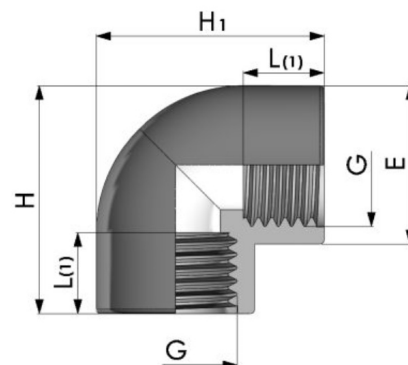

Winkel 90° 2fach Innengewinde PP Schwarz

PF0409

Alle Maßangaben in Millimeter, Gewichtsangaben in Gramm. Für die fotografische Darstellung verwenden wir eine Artikelgröße sowie Studiolicht. Die Abbildungen, technischen Daten, Maße und Ausführungen sind unverbindlich. Sie gelten nicht als zugesicherte Eigenschaften oder als Beschaffenheits- oder Haltbarkeitsgarantien. Wir behalten uns jederzeit Änderung ohne Ankündigung vor. Die Nutzmaße sind definiert bzw. verstärkt dargestellt bzw. ergeben sich aus der Artikelbezeichnung. Weitere Maße dienen ausschließlich der Darstellungsunterstützung. Bei Zweckentfremdung bitten wir dies zu beachten.

Artikel-Nr.	Variante	E	G	H	H1	L(1)	Preis
PF0409.000.016	3/8"	24,5	3/8" (16,66mm)	36	36	15	2,18 €* 0,68 €* 0,81 €* 0,97 €* 1,74 €* 2,03 €* 3,45 €* 2,18 €* 0,68 €* 0,81 €* 0,97 €* 1,74 €* 2,03 €* 3,45 €*
PF0409.000.020	1/2"	29	1/2" (20,96mm)	42,5	42,5	16	0,68 €* 0,81 €* 0,97 €* 1,74 €* 2,03 €* 3,45 €*
PF0409.000.025	3/4"	35	3/4" (26,44mm)	50,5	50,5	19,5	0,81 €* 0,97 €* 1,74 €* 2,03 €* 3,45 €*
PF0409.000.032	1"	43	1" (33,25mm)	59	59	20	0,97 €* 1,74 €* 2,03 €* 3,45 €*
PF0409.000.040	1 1/4"	57	1 1/4" (41,91mm)	73	73	22,5	1,74 €* 2,03 €* 3,45 €*
PF0409.000.050	1 1/2"	60	1 1/2" (47,80mm)	81	82	28	2,03 €* 3,45 €*
PF0409.000.063	2"	80,5	2" (59,61mm)	104	104	30,5	3,45 €*