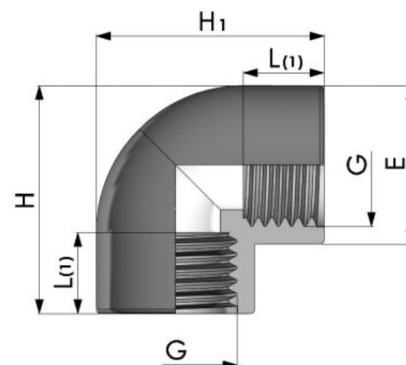

Winkel 90° 2fach Innengewinde PP Schwarz

PF0409

Alle Maßangaben in Millimeter, Gewichtsangaben in Gramm. Für die fotografische Darstellung verwenden wir eine Artikelgröße sowie Studiolicht. Die Abbildungen, technischen Daten, Maße und Ausführungen sind unverbindlich. Sie gelten nicht als zugesicherte Eigenschaften oder als Beschaffenheits- oder Haltbarkeitsgarantien. Wir behalten uns jederzeit Änderung ohne Ankündigung vor. Die Nutzmaße sind definiert bzw. verstärkt dargestellt bzw. ergeben sich aus der Artikelbezeichnung. Weitere Maße dienen ausschließlich der Darstellungsunterstützung. Bei Zweckentfremdung bitten wir dies zu beachten.

Artikel-Nr.	Variante	E	G	H	H1	L(1)	Preis
PF0409.000.016	3/8"	24,5	3/8" (16,66mm)	36	36	15	2,18 €* 0,68 €* 0,81 €* 0,97 €* 1,74 €* 2,03 €* 3,45 €* 2,18 €* 0,68 €* 0,81 €* 0,97 €* 1,74 €* 2,03 €* 3,45 €*
PF0409.000.020	1/2"	29	1/2" (20,96mm)	42,5	42,5	16	0,68 €* 0,81 €* 0,97 €* 1,74 €* 2,03 €* 3,45 €*
PF0409.000.025	3/4"	35	3/4" (26,44mm)	50,5	50,5	19,5	0,81 €* 0,97 €* 1,74 €* 2,03 €* 3,45 €*
PF0409.000.032	1"	43	1" (33,25mm)	59	59	20	0,97 €* 1,74 €* 2,03 €* 3,45 €*
PF0409.000.040	1 1/4"	57	1 1/4" (41,91mm)	73	73	22,5	1,74 €* 2,03 €* 3,45 €*
PF0409.000.050	1 1/2"	60	1 1/2" (47,80mm)	81	82	28	2,03 €* 3,45 €*
PF0409.000.063	2"	80,5	2" (59,61mm)	104	104	30,5	3,45 €*