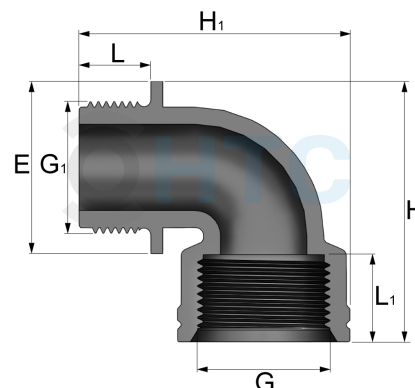

PP Winkel 90° Innengewinde x Aussengewinde

PF0410

Alle Maßangaben in Millimeter, Gewichtsangaben in Gramm. Für die fotografische Darstellung verwenden wir eine Artikelgröße sowie Studioliicht. Die Abbildungen, technischen Daten, Maße und Ausführungen sind unverbindlich. Wir behalten uns jederzeit Änderung ohne Ankündigung vor. Die Nutzmaße sind definiert bzw. verstärkt dargestellt bzw. ergeben sich aus der Artikelbezeichnung. Weitere Maße dienen ausschließlich der Darstellungsunterstützung. Bei Zweckentfremdung bitten wir dies zu beachten.