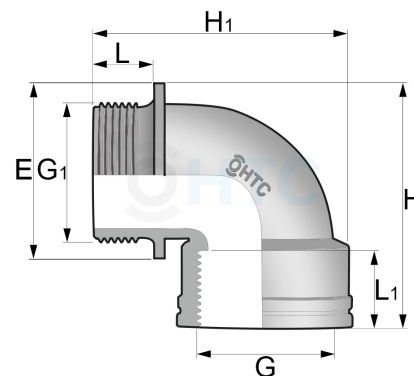

PP Winkel 90° Innengewinde x Aussengewinde

PF0410

Alle Maßangaben in Millimeter, Gewichtsangaben in Gramm. Für die fotografische Darstellung verwenden wir eine Artikelgröße sowie Studiolicht. Die Abbildungen, technischen Daten, Maße und Ausführungen sind unverbindlich. Wir behalten uns jederzeit Änderung ohne Ankündigung vor. Die Nutzmaße sind definiert bzw. verstärkt dargestellt bzw. ergeben sich aus der Artikelbezeichnung. Weitere Maße dienen ausschließlich der Darstellungsunterstützung. Bei Zweckentfremdung bitten wir dies zu beachten.

Artikel-Nr.	Variante	DN	E	G	G1	H	H1	L	L1	Preis
PF0410.020.020	1/2" Stück	12	29,5	1/2" (20,96mm)	1/2" (20,96mm)	46	59	15,5	17	0,79 €* 1,10 €
PF0410.020.020-10	1/2" 10er Pack	12	29,5	1/2" (20,96mm)	1/2" (20,96mm)	46	59	15,5	17	6,31 €* 7,03 €
PF0410.025.025	3/4" Stück	17	34,5	3/4" (26,44mm)	3/4" (26,44mm)	55,5	69,5	19	20	0,88 €* 1,20 €
PF0410.025.025-10	3/4" 10er Pack	17	34,5	3/4" (26,44mm)	3/4" (26,44mm)	55,5	69,5	19	20	7,03 €* 7,73 €
PF0410.032.032	1" Stück	23	42,5	1" (33,25mm)	1" (33,25mm)	63	79,5	18,5	21	1,02 €* 1,35 €
PF0410.032.032-10	1" 10er Pack	23	42,5	1" (33,25mm)	1" (33,25mm)	63	79,5	18,5	21	8,16 €* 8,96 €
PF0410.040.040	1 1/4" Stück	30	53	1 1/4" (41,91mm)	1 1/4" (41,91mm)	77,5	80	20,5	25	1,85 €* 2,20 €
PF0410.040.040-10	1 1/4" 10er Pack	30	53	1 1/4" (41,91mm)	1 1/4" (41,91mm)	77,5	80	20,5	25	14,82 €* 16,20 €
PF0410.050.050	1 1/2" Stück	36	57,5	1 1/2" (47,81mm)	1 1/2" (47,81mm)	80	87	20	25,5	2,00 €* 2,35 €
PF0410.050.050-10	1 1/2" 10er Pack	36	57,5	1 1/2" (47,81mm)	1 1/2" (47,81mm)	80	87	20	25,5	16,02 €* 17,37 €
PF0410.063.063	2" Stück	49	70	2" (59,61mm)	2" (59,61mm)	95	105	23	29	3,06 €* 3,50 €

PF0410.063.063-10	2" 10er Pack	49	70	2"(59,61mm)	2"(59,61mm)	95	105	23	29	24,46 €*
-------------------	----------------------------	----	----	--------------------	--------------------	----	-----	----	----	-------------