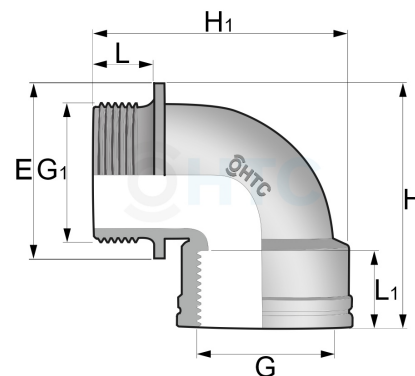

PP Winkel 90° Innengewinde x Aussengewinde

PF0410

Alle Maßangaben in Millimeter, Gewichtsangaben in Gramm. Für die fotografische Darstellung verwenden wir eine Artikelgröße sowie Studiolicht. Die Abbildungen, technischen Daten, Maße und Ausführungen sind unverbindlich. Wir behalten uns jederzeit Änderung ohne Ankündigung vor. Die Nutzmaße sind definiert bzw. verstärkt dargestellt bzw. ergeben sich aus der Artikelbezeichnung. Weitere Maße dienen ausschließlich der Darstellungsunterstützung. Bei Zweckentfremdung bitten wir dies zu beachten.

Artikel-Nr.	Variante	DN	E	G	G1	H	H1	L	L1	Preis
PF0410.020.020	1/2" Stück	12	29,5	1/2" (20,96mm)	1/2" (20,96mm)	46	59	15,5	17	0,79 €* 1,48 €
PF0410.020.020-10	1/2" 10er Pack	12	29,5	1/2" (20,96mm)	1/2" (20,96mm)	46	59	15,5	17	6,31 €* 14,82 €
PF0410.025.025	3/4" Stück	17	34,5	3/4" (26,44mm)	3/4" (26,44mm)	55,5	69,5	19	20	0,88 €* 1,48 €
PF0410.025.025-10	3/4" 10er Pack	17	34,5	3/4" (26,44mm)	3/4" (26,44mm)	55,5	69,5	19	20	7,03 €* 14,82 €
PF0410.032.032	1" Stück	23	42,5	1" (33,25mm)	1" (33,25mm)	63	79,5	18,5	21	1,02 €* 1,48 €
PF0410.032.032-10	1" 10er Pack	23	42,5	1" (33,25mm)	1" (33,25mm)	63	79,5	18,5	21	8,16 €* 14,82 €
PF0410.040.040	1 1/4" Stück	30	53	1 1/4" (41,91mm)	1 1/4" (41,91mm)	77,5	80	20,5	25	1,85 €* 1,48 €
PF0410.040.040-10	1 1/4" 10er Pack	30	53	1 1/4" (41,91mm)	1 1/4" (41,91mm)	77,5	80	20,5	25	14,82 €* 14,82 €
PF0410.050.050	1 1/2" Stück	36	57,5	1 1/2" (47,81mm)	1 1/2" (47,81mm)	80	87	20	25,5	2,00 €* 1,48 €
PF0410.050.050-10	1 1/2" 10er Pack	36	57,5	1 1/2" (47,81mm)	1 1/2" (47,81mm)	80	87	20	25,5	16,02 €* 14,82 €
PF0410.063.063	2" Stück	49	70	2" (59,61mm)	2" (59,61mm)	95	105	23	29	3,06 €* 1,48 €

PF0410.063.063-10	2" 10er Pack	49	70	2"(59,61mm)	2"(59,61mm)	95	105	23	29	24,46 €*
-------------------	----------------------------	----	----	--------------------	--------------------	----	-----	----	----	-------------