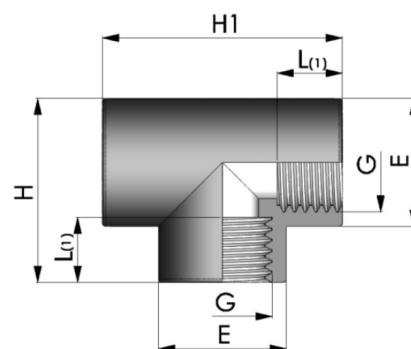

T-Stück 3fach Innengewinde PP Schwarz

PF0505

Alle Maßangaben in Millimeter, Gewichtsangaben in Gramm. Für die fotografische Darstellung verwenden wir eine Artikelgröße sowie Studiolicht. Die Abbildungen, technischen Daten, Maße und Ausführungen sind unverbindlich. Sie gelten nicht als zugesicherte Eigenschaften oder als Beschaffenheits- oder Haltbarkeitsgarantien. Wir behalten uns jederzeit Änderung ohne Ankündigung vor. Die Nutzmaße sind definiert bzw. verstärkt dargestellt bzw. ergeben sich aus der Artikelbezeichnung. Weitere Maße dienen ausschließlich der Darstellungsunterstützung. Bei Zweckentfremdung bitten wir dies zu beachten.

Artikel-Nr.	Variante	E	G	H	H1	L(1)	Preis
PF0505.000.016	3/8"	24,5	3/8" (16,66mm)	35	46	14	2,73 €*
PF0505.000.020	1/2"	29	1/2" (20,96mm)	43	56	16	0,99 €*
PF0505.000.025	3/4"	35	3/4" (26,44mm)	51,5	65,5	19,5	1,14 €*
PF0505.000.032	1"	43	1" (33,25mm)	61,5	79	20	1,40 €*
PF0505.000.040	1 1/4"	57	1 1/4" (41,91mm)	73	88,5	22,5	2,59 €*
PF0505.000.050	1 1/2"	65	1 1/2" (47,80mm)	86	106	26	4,09 €*
PF0505.000.063	2"	81	2" (59,61mm)	104	128	30	5,85 €*