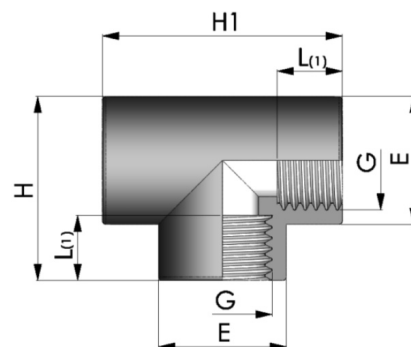

T-Stück 3fach Innengewinde PP Schwarz

PF0505

Alle Maßangaben in Millimeter, Gewichtsangaben in Gramm. Für die fotografische Darstellung verwenden wir eine Artikelgröße sowie Studiolicht. Die Abbildungen, technischen Daten, Maße und Ausführungen sind unverbindlich. Wir behalten uns jederzeit Änderung ohne Ankündigung vor. Die Nutzmaße sind definiert bzw. verstärkt dargestellt bzw. ergeben sich aus der Artikelbezeichnung. Weitere Maße dienen ausschließlich der Darstellungsunterstützung. Bei Zweckentfremdung bitten wir dies zu beachten.

Artikel-Nr.	Variante	E	G	H	H1	L(1)	Preis
PF0505.000.016	3/8"	24,5	3/8" (16,66mm)	35	46	14	2,73 €* [*]
PF0505.000.020	1/2"	29	1/2" (20,96mm)	43	56	16	1,45 €* [*]
PF0505.000.025	3/4"	35	3/4" (26,44mm)	51,5	65,5	19,5	1,14 €* [*]
PF0505.000.032	1"	43	1" (33,25mm)	61,5	79	20	1,94 €* [*]
PF0505.000.040	1 1/4"	57	1 1/4" (41,91mm)	73	88,5	22,5	3,60 €* [*]
PF0505.000.050	1 1/2"	65	1 1/2" (47,80mm)	86	106	26	4,09 €* [*]
PF0505.000.063	2"	81	2" (59,61mm)	104	128	30	8,12 €* [*]