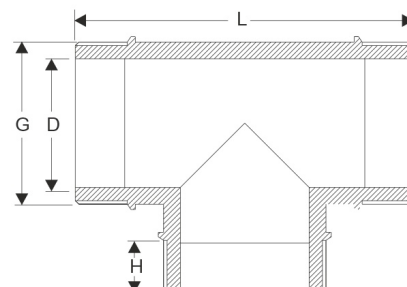

## T-Stück 3fach Aussengewinde PP Schwarz

**PF0506**

Alle Maßangaben in Millimeter, Gewichtsangaben in Gramm. Für die fotografische Darstellung verwenden wir eine Artikelgröße sowie Studiolicht. Die Abbildungen, technischen Daten, Maße und Ausführungen sind unverbindlich. Sie gelten nicht als zugesicherte Eigenschaften oder als Beschaffenheits- oder Haltbarkeitsgarantien. Wir behalten uns jederzeit Änderung ohne Ankündigung vor. Die Nutzmaße sind definiert bzw. verstärkt dargestellt bzw. ergeben sich aus der Artikelbezeichnung. Weitere Maße dienen ausschließlich der Darstellungsunterstützung. Bei Zweckentfremdung bitten wir dies zu beachten.

Artikel-Nr.	Variante	D	G	H	L	Preis
PF0506.000.020	1/2"	14	<b>T 1/2" (20,96mm)</b>	21	77,5	0,76 €* <sup>*</sup>
PF0506.000.025	3/4"	17,5	<b>T 3/4" (26,44mm)</b>	21,5	82,5	0,82 €* <sup>*</sup>
PF0506.000.032	1"	23,7	<b>T 1" (33,25mm)</b>	22	89,5	1,13 €* <sup>*</sup>
PF0506.000.040	1 1/4"	30	<b>T 1 1/4" (41,91mm)</b>	22	96,5	1,42 €* <sup>*</sup>
PF0506.000.050	1 1/2"	39	<b>T 1 1/2" (47,80mm)</b>	22,5	107,5	1,77 €* <sup>*</sup>
PF0506.000.063	2"	44,5	<b>T 2" (59,61mm)</b>	27,5	150,3	3,23 €* <sup>*</sup>