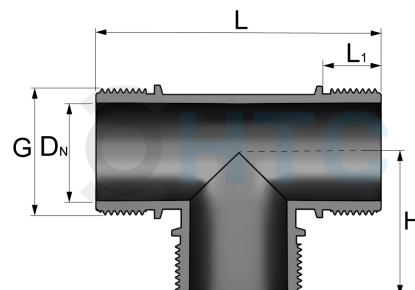

T-Stück 3fach Aussengewinde PP Schwarz

PF0506

Alle Maßangaben in Millimeter, Gewichtsangaben in Gramm. Für die fotografische Darstellung verwenden wir eine Artikelgröße sowie Studiolicht. Die Abbildungen, technischen Daten, Maße und Ausführungen sind unverbindlich. Wir behalten uns jederzeit Änderung ohne Ankündigung vor. Die Nutzmaße sind definiert bzw. verstärkt dargestellt bzw. ergeben sich aus der Artikelbezeichnung. Weitere Maße dienen ausschließlich der Darstellungsunterstützung. Bei Zweckentfremdung bitten wir dies zu beachten.

Artikel-Nr.	Variante	DN	G	H	L	L1	Preis
PF0506.000.025	3/4" Stück	18,5	3/4" (26,44mm)	42	83	21	0,99 €* 0,99 €
PF0506.000.025-10	3/4" 10er Pack	18,5	3/4" (26,44mm)	42	83	21	7,92 €* 7,92 €
PF0506.000.032	1" Stück	25,5	1" (33,25mm)	45	90	21,5	1,40 €* 1,40 €
PF0506.000.032-10	1" 10er Pack	25,5	1" (33,25mm)	45	90	21,5	11,16 €* 11,16 €
PF0506.000.050	1 1/2" Stück	36,5	1 1/2" (47,81mm)	53	106,5	21,5	1,98 €* 1,98 €
PF0506.000.050-10	1 1/2" 10er Pack	36,5	1 1/2" (47,81mm)	53	106,5	21,5	15,84 €* 15,84 €
PF0506.000.063	2" Stück	47,5	2" (59,61mm)	71	143	23	3,32 €* 3,32 €
PF0506.000.063-10	2" 10er Pack	47,5	2" (59,61mm)	71	143	23	26,53 €* 26,53 €