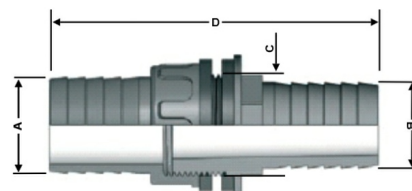

## PP Verschraubung 2fach Schlauchtülle

## PF0601

Alle Maßangaben in Millimeter, Gewichtsangaben in Gramm. Für die fotografische Darstellung verwenden wir eine Artikelgröße sowie Studiolicht. Die Abbildungen, technischen Daten, Maße und Ausführungen sind unverbindlich. Sie gelten nicht als zugesicherte Eigenschaften oder als Beschaffenheits- oder Haltbarkeitsgarantien. Wir behalten uns jederzeit Änderung ohne Ankündigung vor. Die Nutzmaße sind definiert bzw. verstärkt dargestellt bzw. ergeben sich aus der Artikelbezeichnung. Weitere Maße dienen ausschließlich der Darstellungsunterstützung. Bei Zweckentfremdung bitten wir dies zu beachten.