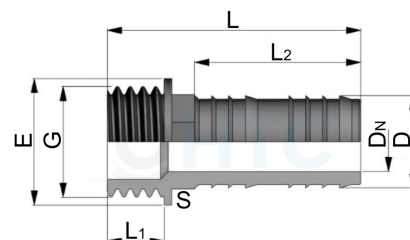

Artikel-Nr.	Variante	D	DN	E	G	L	L1	L2	S	Preis
PF0802.012.009	1/4" x 9mm	9	5,3	19,5	1/4" (13,16mm)	47	11	27	14	0,90 €* 0,90 €
PF0802.016.012	3/8" x 12mm	12	7,5	23	3/8" (16,66mm)	51,5	10,5	33	20	0,94 €* 0,94 €
PF0802.016.016	3/8" x 16mm	16	10	23	3/8" (16,66mm)	58	11	39	20	1,08 €* 1,08 €
PF0802.016.013	3/8" x 13mm	13	7,5	23	3/8" (16,66mm)	58	11	39	20	0,94 €* 0,94 €
PF0802.020.009	1/2" x 9mm Stück	9 (9,5/8,5)	6	27,5	1/2" (20,96mm)	48	14	25	---	0,47 €* 0,47 €
PF0802.020.009-10	1/2" x 9mm 10er Pack	9 (9,5/8,5)	6	28	1/2" (20,96mm)	48	14	25	22	3,76 €* 3,76 €
PF0802.020.013	1/2" x 13mm Stück	13 (13,5/12,5)	8	28	1/2" (20,96mm)	56,5	14,5	30,5	21	0,47 €* 0,47 €
PF0802.020.013-10	1/2" x 13mm 10er Pack	13 (13,5/12,5)	8	28	1/2" (20,96mm)	56,5	14,5	30,5	22	3,78 €* 3,78 €
PF0802.020.016	1/2" x 16mm Stück	16 (16,5/15,5)	10	27,5	1/2" (20,96mm)	65	14,5	39,5	21,5	0,57 €* 0,57 €
PF0802.020.016-10	1/2" x 16mm 10er Pack	16 (16,5/15,5)	10	27,5	1/2" (20,96mm)	65	14,5	39,5	22	4,57 €* 4,57 €
PF0802.020.019	1/2" x 19mm Stück	19 (19,5/18,5)	13	28	1/2" (20,96mm)	65,5	15	40	21,5	0,58 €* 0,58 €
PF0802.020.019-10	1/2" x 19mm 10er Pack	19 (19,5/18,5)	13	28	1/2" (20,96mm)	65,5	15	40	22	4,68 €* 4,68 €
PF0802.020.020	1/2" x 20mm Stück	20	13	28	1/2" (20,96mm)	64	14,5	26	22	0,61 €* 0,61 €
PF0802.020.020-10	1/2" x 20mm 10er Pack	20 (20,5/19,5)	14	28	1/2" (20,96mm)	65	15	40	22	4,86 €* 4,86 €
PF0802.020.025	1/2" x 25mm	25	19,5	28	1/2" (20,96mm)	68,5	14,5	37	21	0,79 €* 0,79 €
PF0802.025.012	3/4" x 12mm	12	7,5	33	3/4" (26,44mm)	61	16	33	27	0,60 €* 0,60 €
PF0802.025.013	3/4" x 13mm	13	8	33	3/4" (26,44mm)	58,5	16	26	27	0,60 €* 0,60 €