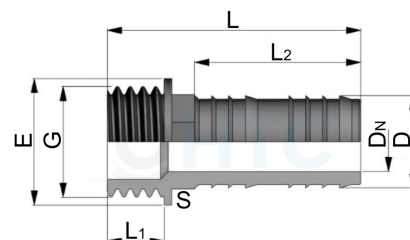

PP-Schlauchtülle Aussengewinde x Tülle

PF0802

Alle Maßangaben in Millimeter, Gewichtsangaben in Gramm. Für die fotografische Darstellung verwenden wir eine Artikelgröße sowie Studioliicht. Die Abbildungen, technischen Daten, Maße und Ausführungen sind unverbindlich. Wir behalten uns jederzeit Änderung ohne Ankündigung vor. Die Nutzmaße sind definiert bzw. verstärkt dargestellt bzw. ergeben sich aus der Artikelbezeichnung. Weitere Maße dienen ausschließlich der Darstellungsunterstützung. Bei Zweckentfremdung bitten wir dies zu beachten.

Artikel-Nr.	Variante	D	DN	E	G	L	L1	L2	S	Preis
PF0802.012.009	1/4" x 9mm	9	5,3	19,5	1/4" (13,16mm)	47	11	27	14	0,90 €* 0,90 €
PF0802.016.012	3/8" x 12mm	12	7,5	23	3/8" (16,66mm)	51,5	10,5	33	20	0,94 €* 0,94 €
PF0802.016.016	3/8" x 16mm	16	10	23	3/8" (16,66mm)	58	11	39	20	1,08 €* 1,08 €
PF0802.016.013	3/8" x 13mm	13	7,5	23	3/8" (16,66mm)	58	11	39	20	0,94 €* 0,94 €
PF0802.020.009	1/2" x 9mm Stück	9 (9,5/8,5)	6	27,5	1/2" (20,96mm)	48	14	25	---	0,47 €* 0,47 €
PF0802.020.009-10	1/2" x 9mm 10er Pack	9 (9,5/8,5)	6	28	1/2" (20,96mm)	48	14	25	22	3,76 €* 3,76 €
PF0802.020.013	1/2" x 13mm Stück	13 (13,5/12,5)	8	28	1/2" (20,96mm)	56,5	14,5	30,5	21	0,47 €* 0,47 €
PF0802.020.013-10	1/2" x 13mm 10er Pack	13 (13,5/12,5)	8	28	1/2" (20,96mm)	56,5	14,5	30,5	22	3,78 €* 3,78 €
PF0802.020.016	1/2" x 16mm Stück	16 (16,5/15,5)	10	27,5	1/2" (20,96mm)	65	14,5	39,5	21,5	0,57 €* 0,57 €
PF0802.020.016-10	1/2" x 16mm 10er Pack	16 (16,5/15,5)	10	27,5	1/2" (20,96mm)	65	14,5	39,5	22	4,57 €* 4,57 €
PF0802.020.019	1/2" x 19mm Stück	19 (19,5/18,5)	13	28	1/2" (20,96mm)	65,5	15	40	21,5	0,58 €* 0,58 €
PF0802.020.019-10	1/2" x 19mm 10er Pack	19 (19,5/18,5)	13	28	1/2" (20,96mm)	65,5	15	40	22	4,68 €* 4,68 €
PF0802.020.020	1/2" x 20mm Stück	20	13	28	1/2" (20,96mm)	64	14,5	26	22	0,61 €* 0,61 €
PF0802.020.020-10	1/2" x 20mm 10er Pack	20 (20,5/19,5)	14	28	1/2" (20,96mm)	65	15	40	22	4,86 €* 4,86 €
PF0802.020.025	1/2" x 25mm	25	19,5	28	1/2" (20,96mm)	68,5	14,5	37	21	0,79 €* 0,79 €
PF0802.025.012	3/4" x 12mm	12	7,5	33	3/4" (26,44mm)	61	16	33	27	0,60 €* 0,60 €
PF0802.025.013	3/4" x 13mm	13	8	33	3/4" (26,44mm)	58,5	16	26	27	0,60 €* 0,60 €