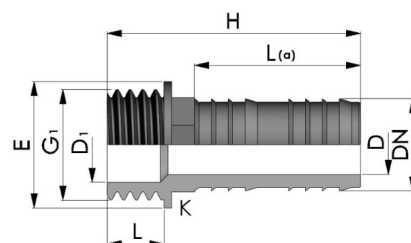

## PP-Schlauchtülle Aussengewinde x Tülle

## PF0802

Alle Maßangaben in Millimeter, Gewichtsangaben in Gramm. Für die fotografische Darstellung verwenden wir eine Artikelgröße sowie Studioliicht. Die Abbildungen, technischen Daten, Maße und Ausführungen sind unverbindlich. Sie gelten nicht als zugesicherte Eigenschaften oder als Beschaffenheits- oder Haltbarkeitsgarantien. Wir behalten uns jederzeit Änderung ohne Ankündigung vor. Die Nutzmaße sind definiert bzw. verstärkt dargestellt bzw. ergeben sich aus der Artikelbezeichnung. Weitere Maße dienen ausschließlich der Darstellungsunterstützung. Bei Zweckentfremdung bitten wir dies zu beachten.