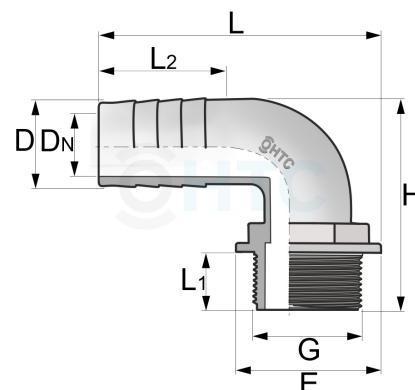

PP-Schlauchtülle 90° Aussengewinde x Tülle

PF0803

Alle Maßangaben in Millimeter, Gewichtsangaben in Gramm. Für die fotografische Darstellung verwenden wir eine Artikelgröße sowie Studioliicht. Die Abbildungen, technischen Daten, Maße und Ausführungen sind unverbindlich. Wir behalten uns jederzeit Änderung ohne Ankündigung vor. Die Nutzmaße sind definiert bzw. verstärkt dargestellt bzw. ergeben sich aus der Artikelbezeichnung. Weitere Maße dienen ausschließlich der Darstellungsunterstützung. Bei Zweckentfremdung bitten wir dies zu beachten.

Artikel-Nr.	Variante	D	DN	E	G	H	L	L1	L2	Preis
PF0803.016.013	3/8" x 13mm	13	7	21	3/8" (16,66mm)	43	54,5	12,5	30	0,77 €*
PF0803.020.012	1/2" x 12mm	12	7	25	1/2" (20,96mm)	43	63,5	19	30	0,86 €*
PF0803.020.013	1/2" x 13mm	13	7	24,5	1/2" (20,96mm)	44,5	63,5	19	30	0,49 €*
PF0803.020.016	1/2" x 16mm	16	11	25	1/2" (20,96mm)	47	56,5	13	30	0,86 €*
PF0803.020.020	1/2" x 20mm	20	15	25	1/2" (20,96mm)	61	69,5	13	32	0,95 €*
PF0803.025.012	3/4" x 12mm	12	7	31	3/4" (26,44mm)	45	59	14,5	34	0,99 €*
PF0803.025.016	3/4" x 16mm	16	11	31	3/4" (26,44mm)	47	59	14,5	30,5	1,04 €*
PF0803.025.020	3/4" x 20mm	20	15	30,5	3/4" (26,44mm)	64	80,5	20	36	0,62 €*
PF0803.025.025	3/4" x 25mm	25	19	34	3/4" (26,44mm)	63	77	19	34	1,23 €*
PF0803.032.019	1" x 19mm	19	15	38	1" (33,25mm)	63	63,5	16	33	1,45 €*
PF0803.032.020	1" x 20mm	20	15	38	1" (33,25mm)	63	78	16	34	1,50 €*
PF0803.032.025	1" x 25mm	25	18	45	1" (33,25mm)	71	87,5	24	36	0,99 €*
PF0803.032.032	1" x 32mm	32	24,5	45	1" (33,25mm)	75	87,5	14	40	1,62 €*
PF0803.040.032	1 1/4" x 32mm	32	24,5	45	1 1/4" (41,91mm)	77	82	25	56	1,56 €*
PF0803.050.038	1 1/2" x 38mm	38	33	53,5	1 1/2" (47,81mm)	85	91	24	55	2,75 €*
PF0803.050.040	1 1/2" x 40mm	40	32	52,5	1 1/2" (47,81mm)	92	91	19	50	3,80 €*
PF0803.063.050	2" x 50mm	50	41	75	2" (59,61mm)	114	116	24	65	3,74 €*