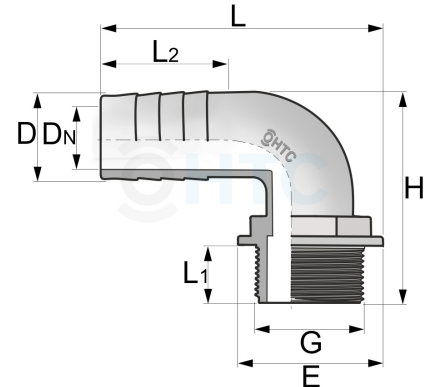

PP-Schlauchtülle 90° Aussengewinde x Tülle

PF0803

Alle Maßangaben in Millimeter, Gewichtsangaben in Gramm. Für die fotografische Darstellung verwenden wir eine Artikelgröße sowie Studioliicht. Die Abbildungen, technischen Daten, Maße und Ausführungen sind unverbindlich. Wir behalten uns jederzeit Änderung ohne Ankündigung vor. Die Nutzmaße sind definiert bzw. verstärkt dargestellt bzw. ergeben sich aus der Artikelbezeichnung. Weitere Maße dienen ausschließlich der Darstellungsunterstützung. Bei Zweckentfremdung bitten wir dies zu beachten.

Artikel-Nr.	Variante	D	DN	E	G	H	L	L1	L2	Preis
PF0803.016.013	3/8" x 13mm	13	7	21	3/8" (16,66mm)	43	54,5	12,5	30	0,77 €*
PF0803.020.012	1/2" x 12mm	12	7	25	1/2" (20,96mm)	43	63,5	19	30	0,86 €*
PF0803.020.013	1/2" x 13mm	13	7	24,5	1/2" (20,96mm)	44,5	63,5	19	30	0,49 €*
PF0803.020.016	1/2" x 16mm	16	11	25	1/2" (20,96mm)	47	56,5	13	30	0,86 €*
PF0803.020.020	1/2" x 20mm	20	15	25	1/2" (20,96mm)	61	69,5	13	32	0,95 €*
PF0803.025.012	3/4" x 12mm	12	7	31	3/4" (26,44mm)	45	59	14,5	34	0,99 €*
PF0803.025.016	3/4" x 16mm	16	11	31	3/4" (26,44mm)	47	59	14,5	30,5	1,04 €*
PF0803.025.020	3/4" x 20mm	20	15	30,5	3/4" (26,44mm)	64	80,5	20	36	0,62 €*
PF0803.025.025	3/4" x 25mm	25	19	34	3/4" (26,44mm)	63	77	19	34	1,23 €*
PF0803.032.019	1" x 19mm	19	15	38	1" (33,25mm)	63	63,5	16	33	1,45 €*
PF0803.032.020	1" x 20mm	20	15	38	1" (33,25mm)	63	78	16	34	1,50 €*
PF0803.032.025	1" x 25mm	25	18	45	1" (33,25mm)	71	87,5	24	36	0,99 €*
PF0803.032.032	1" x 32mm	32	24,5	45	1" (33,25mm)	75	87,5	14	40	1,62 €*
PF0803.040.032	1 1/4" x 32mm	32	24,5	45	1 1/4" (41,91mm)	77	82	25	56	1,56 €*
PF0803.050.038	1 1/2" x 38mm	38	33	53,5	1 1/2" (47,81mm)	85	91	24	55	2,75 €*
PF0803.050.040	1 1/2" x 40mm	40	32	52,5	1 1/2" (47,81mm)	92	91	19	50	3,80 €*
PF0803.063.050	2" x 50mm	50	41	75	2" (59,61mm)	114	116	24	65	3,74 €*