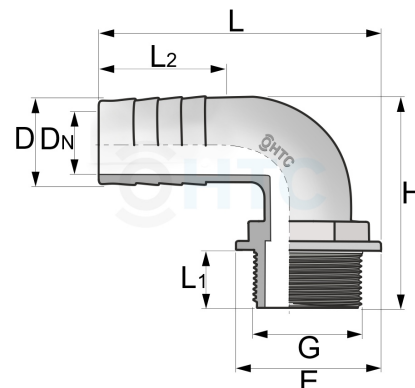

PP-Schlauchtülle 90° Aussengewinde x Tülle

PF0803

Alle Maßangaben in Millimeter, Gewichtsangaben in Gramm. Für die fotografische Darstellung verwenden wir eine Artikelgröße sowie Studioliicht. Die Abbildungen, technischen Daten, Maße und Ausführungen sind unverbindlich. Wir behalten uns jederzeit Änderung ohne Ankündigung vor. Die Nutzmaße sind definiert bzw. verstärkt dargestellt bzw. ergeben sich aus der Artikelbezeichnung. Weitere Maße dienen ausschließlich der Darstellungsunterstützung. Bei Zweckentfremdung bitten wir dies zu beachten.

Artikel-Nr.	Variante	D	DN	E	G	H	L	L1	L2	Preis
PF0803.016.013	3/8" x 13mm	13	7	21	3/8" (16,66mm)	43	54,5	12,5	30	0,77 €*
PF0803.020.012	1/2" x 12mm	12	7	25	1/2" (20,96mm)	43	63,5	19	30	0,86 €*
PF0803.020.013	1/2" x 13mm	13	7	24,5	1/2" (20,96mm)	44,5	63,5	19	30	0,49 €*
PF0803.020.016	1/2" x 16mm	16	11	25	1/2" (20,96mm)	47	56,5	13	30	0,86 €*
PF0803.020.020	1/2" x 20mm	20	15	25	1/2" (20,96mm)	61	69,5	13	32	0,95 €*
PF0803.025.012	3/4" x 12mm	12	7	31	3/4" (26,44mm)	45	59	14,5	34	0,99 €*
PF0803.025.016	3/4" x 16mm	16	11	31	3/4" (26,44mm)	47	59	14,5	30,5	1,04 €*
PF0803.025.020	3/4" x 20mm	20	15	30,5	3/4" (26,44mm)	64	80,5	20	36	0,62 €*
PF0803.025.025	3/4" x 25mm	25	19	34	3/4" (26,44mm)	63	77	19	34	1,23 €*
PF0803.032.019	1" x 19mm	19	15	38	1" (33,25mm)	63	63,5	16	33	1,45 €*
PF0803.032.020	1" x 20mm	20	15	38	1" (33,25mm)	63	78	16	34	1,50 €*
PF0803.032.025	1" x 25mm	25	18	45	1" (33,25mm)	71	87,5	24	36	0,99 €*
PF0803.032.032	1" x 32mm	32	24,5	45	1" (33,25mm)	75	87,5	14	40	1,62 €*
PF0803.040.032	1 1/4" x 32mm	32	24,5	45	1 1/4" (41,91mm)	77	82	25	56	1,56 €*
PF0803.040.040	1 1/4" x 40mm	40	32	55,5	1 1/4" (41,91mm)	90	89	19	50	4,25 €*
PF0803.050.038	1 1/2" x 38mm	38	33	53,5	1 1/2" (47,81mm)	85	91	24	55	2,75 €*
PF0803.050.040	1 1/2" x 40mm	40	32	52,5	1 1/2" (47,81mm)	92	91	19	50	3,80 €*
PF0803.063.050	2" x 50mm	50	41	75	2" (59,61mm)	114	116	24	65	3,74 €*