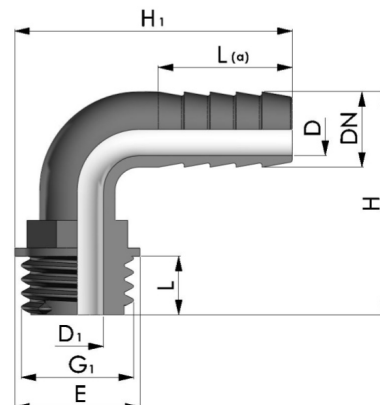

PP-Schlauchtülle 90° Aussengewinde x Tülle

PF0803

Alle Maßangaben in Millimeter, Gewichtsangaben in Gramm. Für die fotografische Darstellung verwenden wir eine Artikelgröße sowie Studiolicht. Die Abbildungen, technischen Daten, Maße und Ausführungen sind unverbindlich. Sie gelten nicht als zugesicherte Eigenschaften oder als Beschaffenheits- oder Haltbarkeitsgarantien. Wir behalten uns jederzeit Änderung ohne Ankündigung vor. Die Nutzmaße sind definiert bzw. verstärkt dargestellt bzw. ergeben sich aus der Artikelbezeichnung. Weitere Maße dienen ausschließlich der Darstellungsunterstützung. Bei Zweckentfremdung bitten wir dies zu beachten.

Artikel-Nr.	Variante	D	DN	E	G1	H	h1	L	L(a)	Preis
PF0803.016.013	3/8" x 13mm	7	13	21	3/8" (16,66mm)	43	54	12	30	0,77 €*
PF0803.020.012	1/2" x 12mm	7	12	25	1/2" (20,96mm)	43	56	13	34	0,86 €*
PF0803.020.013	1/2" x 13mm	7	13	24,5	1/2" (20,96mm)	44,5	57	14,5	30	0,49 €*
PF0803.020.016	1/2" x 16mm	11	16	25	1/2" (20,96mm)	47	57	13,5	30	0,86 €*
PF0803.020.020	1/2" x 20mm	15	20	25	1/2" (20,96mm)	61	70	13,5	33	0,95 €*
PF0803.025.012	3/4" x 12mm	7	12	31	3/4" (26,44mm)	45	60	14,5	30	0,99 €*
PF0803.025.016	3/4" x 16mm	11	16	31	3/4" (26,44mm)	47	60	14	30	1,04 €*
PF0803.025.020	3/4" x 20mm	15	20	30,5	3/4" (26,44mm)	64	72	14,5	33	 0,62 €*
PF0803.025.025	3/4" x 25mm	19	25	34	3/4" (26,44mm)	63	77	14	33	1,23 €*
PF0803.032.019	1" x 19mm	15	19	38	1" (33,25mm)	63	76	16,5	32	1,45 €*
PF0803.032.020	1" x 20mm	15	20	38	1" (33,25mm)	63	76	16	33	1,50 €*
PF0803.032.025	1" x 25mm	19,5	25	39	1" (33,25mm)	66	81	14,5	30	 0,99 €*
PF0803.032.032	1" x 32mm	24,5	32	46	1" (33,25mm)	80	91,5	14,5	30	1,62 €*
PF0803.040.032	1 1/4" x 32mm	24,5	32	47	1 1/4" (41,91mm)	74	91	15,5	32	 1,56 €*
PF0803.040.040	1 1/4" x 40mm	32	40	55,5	1 1/4" (41,91mm)	90	114	23	42	4,25 €*
PF0803.050.038	1 1/2" x 38mm	33	38	53,5	1 1/2" (47,80mm)	85	102	15	35	 2,75 €*
PF0803.050.040	1 1/2" x 40mm	33	40	52,5	1 1/2" (47,80mm)	85	102	15	35	3,80 €*