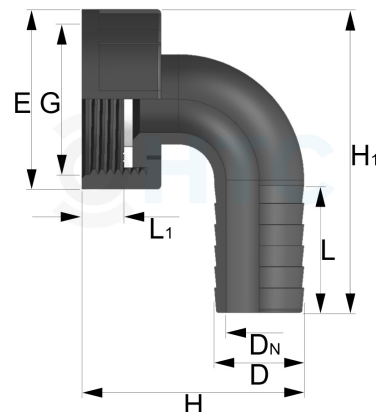

PP Schlauchtülle 90°, Überwurfmutter x Tülle

PF0806

Alle Maßangaben in Millimeter, Gewichtsangaben in Gramm. Für die fotografische Darstellung verwenden wir eine Artikelgröße sowie Studioliicht. Die Abbildungen, technischen Daten, Maße und Ausführungen sind unverbindlich. Wir behalten uns jederzeit Änderung ohne Ankündigung vor. Die Nutzmaße sind definiert bzw. verstärkt dargestellt bzw. ergeben sich aus der Artikelbezeichnung. Weitere Maße dienen ausschließlich der Darstellungsunterstützung. Bei Zweckentfremdung bitten wir dies zu beachten.