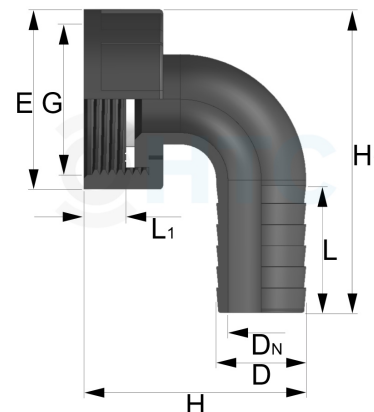

PP Schlauchtülle 90°, Überwurfmutter x Tülle

PF0806

Alle Maßangaben in Millimeter, Gewichtsangaben in Gramm. Für die fotografische Darstellung verwenden wir eine Artikelgröße sowie Studioliicht. Die Abbildungen, technischen Daten, Maße und Ausführungen sind unverbindlich. Wir behalten uns jederzeit Änderung ohne Ankündigung vor. Die Nutzmaße sind definiert bzw. verstärkt dargestellt bzw. ergeben sich aus der Artikelbezeichnung. Weitere Maße dienen ausschließlich der Darstellungsunterstützung. Bei Zweckentfremdung bitten wir dies zu beachten.