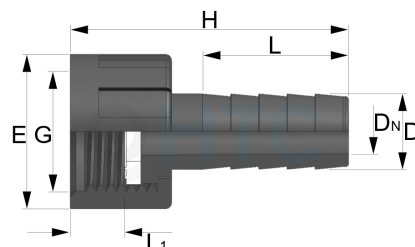

## PP-Schlauchtülle Überwurfmutter x Tülle

**PF0807**

Alle Maßangaben in Millimeter, Gewichtsangaben in Gramm. Für die fotografische Darstellung verwenden wir eine Artikelgröße sowie Studioliicht. Die Abbildungen, technischen Daten, Maße und Ausführungen sind unverbindlich. Sie gelten nicht als zugesicherte Eigenschaften oder als Beschaffenheits- oder Haltbarkeitsgarantien. Wir behalten uns jederzeit Änderung ohne Ankündigung vor. Die Nutzmaße sind definiert bzw. verstärkt dargestellt bzw. ergeben sich aus der Artikelbezeichnung. Weitere Maße dienen ausschließlich der Darstellungsunterstützung. Bei Zweckentfremdung bitten wir dies zu beachten.

Artikel-Nr.	Variante	D	DN	E	G	H	L(a)	L(1)	Preis
PF0807.012.007	1/4" x 7mm	<b>7</b>	4	20	<b>1/4"</b> <b>(13,16mm)</b>	38	17	8,5	1,48 €*
PF0807.016.009	3/8" x 9mm	<b>9</b>	5	23	<b>3/8"</b> <b>(16,66mm)</b>	47	22	9,5	1,64 €*
PF0807.016.010	3/8" x 10mm	<b>10</b>	6	23	<b>3/8"</b> <b>(16,66mm)</b>	45	22	10	1,64 €*
PF0807.016.012	3/8" x 12mm	<b>12</b>	7,5	23	<b>3/8"</b> <b>(16,66mm)</b>	47,5	27	9,5	1,64 €*
PF0807.020.010	1/2" x 10mm	<b>10</b>	6	28	<b>1/2"</b> <b>(20,96mm)</b>	50	25	10	1,85 €*
PF0807.020.016	1/2" x 16mm	<b>16</b>	10	27,5	<b>1/2"</b> <b>(20,96mm)</b>	58,5	30,5	10	1,03 €*
PF0807.025.012	3/4" x 12mm	<b>12</b>	7,5	33	<b>3/4"</b> <b>(26,44mm)</b>	53	25	11	1,11 €*
PF0807.025.013	3/4" x 13mm	<b>13</b> (13,5/12,5)	8	33	<b>3/4"</b> <b>(26,44mm)</b>	47	26	7	 0,98 €*
PF0807.025.016	3/4" x 16mm	<b>16</b>	10	33	<b>3/4"</b> <b>(26,44mm)</b>	52	30	7,5	 1,02 €*
PF0807.025.019	3/4" x 19mm	<b>19</b> (19,5/18,5)	13	33	<b>3/4"</b> <b>(26,44mm)</b>	55,5	30	8	 1,02 €*
PF0807.025.020	3/4" x 20mm	<b>20</b>	13	33	<b>3/4"</b> <b>(26,44mm)</b>	55,5	30,5	11	1,17 €*
PF0807.032.019	1" x 19mm	<b>19</b>	14	40	<b>1"</b> (33,25mm)	60	30	12	1,16 €*
PF0807.032.020	1" x 20mm	<b>20</b>	13	40,5	<b>1"</b> (33,25mm)	57	30,5	11,5	1,37 €*