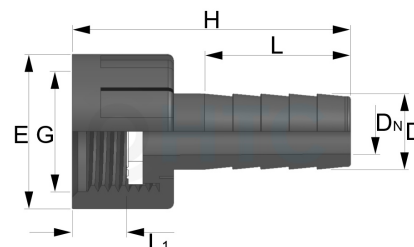

PP-Schlauchtülle Überwurfmutter x Tülle

PF0807

Alle Maßangaben in Millimeter, Gewichtsangaben in Gramm. Für die fotografische Darstellung verwenden wir eine Artikelgröße sowie Studiolicht. Die Abbildungen, technischen Daten, Maße und Ausführungen sind unverbindlich. Wir behalten uns jederzeit Änderung ohne Ankündigung vor. Die Nutzmaße sind definiert bzw. verstärkt dargestellt bzw. ergeben sich aus der Artikelbezeichnung. Weitere Maße dienen ausschließlich der Darstellungsunterstützung. Bei Zweckentfremdung bitten wir dies zu beachten.