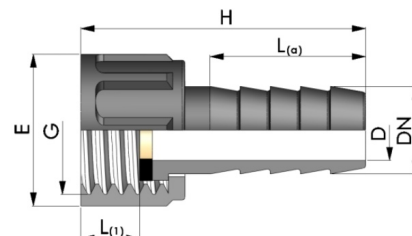

PP-Schlauchtülle Überwurfmutter x Tülle

PF0807

Alle Maßangaben in Millimeter, Gewichtsangaben in Gramm. Für die fotografische Darstellung verwenden wir eine Artikelgröße sowie Studiolicht. Die Abbildungen, technischen Daten, Maße und Ausführungen sind unverbindlich. Sie gelten nicht als zugesicherte Eigenschaften oder als Beschaffenheits- oder Haltbarkeitsgarantien. Wir behalten uns jederzeit Änderung ohne Ankündigung vor. Die Nutzmaße sind definiert bzw. verstärkt dargestellt bzw. ergeben sich aus der Artikelbezeichnung. Weitere Maße dienen ausschließlich der Darstellungsunterstützung. Bei Zweckentfremdung bitten wir dies zu beachten.