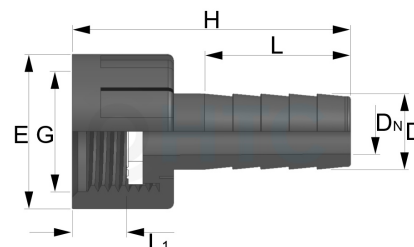

PP-Schlauchtülle Überwurfmutter x Tülle

PF0807

Alle Maßangaben in Millimeter, Gewichtsangaben in Gramm. Für die fotografische Darstellung verwenden wir eine Artikelgröße sowie Studiolicht. Die Abbildungen, technischen Daten, Maße und Ausführungen sind unverbindlich. Wir behalten uns jederzeit Änderung ohne Ankündigung vor. Die Nutzmaße sind definiert bzw. verstärkt dargestellt bzw. ergeben sich aus der Artikelbezeichnung. Weitere Maße dienen ausschließlich der Darstellungsunterstützung. Bei Zweckentfremdung bitten wir dies zu beachten.

Artikel-Nr.	Variante	D	DN	E	G	H	L	L1	Preis
PF0807.012.007	1/4" x 7mm	7	4	20	1/4" (13,16mm)	38	17	8,5	1,48 €* 1,48 €
PF0807.016.009	3/8" x 9mm	9	5	23	3/8" (16,66mm)	47	22	9,5	1,64 €* 1,64 €
PF0807.016.010	3/8" x 10mm	10	6	23	3/8" (16,66mm)	45	22	10	1,64 €* 1,64 €
PF0807.020.009	1/2" x 9mm Stück	9 (9,5/8,5)	4,5	27,5	1/2" (20,96mm)	50	26	10	0,95 €* 0,95 €
PF0807.020.009-10	1/2" x 9mm 10er Pack	9 (9,5/8,5)	4,5	27,5	1/2" (20,96mm)	50	26	10	7,56 €* 7,56 €
PF0807.020.010	1/2" x 10mm Stück	10 (10,5/9,5)	5,5	28	1/2" (20,96mm)	49	26	10	0,94 €* 0,94 €
PF0807.020.010-10	1/2" x 10mm 10er Pack	10 (10,5/9,5)	5,5	28	1/2" (20,96mm)	49	26	10	7,52 €* 7,52 €
PF0807.020.012	1/2" x 12mm Stück	12 (12,5/11,5)	7,5	27,5	1/2" (20,96mm)	49	25	10	0,94 €* 0,94 €
PF0807.020.012-10	1/2" x 12mm 10er Pack	12 (12,5/11,5)	7,5	27,5	1/2" (20,96mm)	49	25	10	7,52 €* 7,52 €
PF0807.020.013	1/2" x 13mm Stück	13 (13,5/12,5)	8	27,5	1/2" (20,96mm)	49	26	10	0,95 €* 0,95 €
PF0807.020.013-10	1/2" x 13mm 10er Pack	13 (13,5/12,5)	8	27,5	1/2" (20,96mm)	49	26	10	7,56 €* 7,56 €
PF0807.020.016	1/2" x 16mm Stück	16	10	27,5	1/2" (20,96mm)	58,5	30,5	10	0,99 €* 0,99 €
PF0807.020.016-10	1/2" x 16mm 10er Pack	16	10	27,5	1/2" (20,96mm)	58,5	30,5	10	7,92 €* 7,92 €
PF0807.025.012	3/4" x 12mm Stück	12	7,5	33	3/4" (26,44mm)	53	25	11	1,10 €* 1,10 €
PF0807.025.012-10	3/4" x 12mm 10er Pack	12	7,5	33	3/4" (26,44mm)	53	25	11	8,82 €* 8,82 €