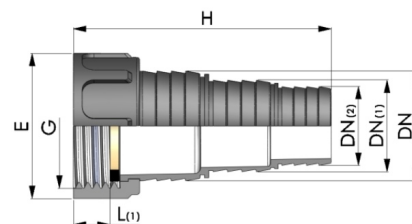

PP Stufenschlauchtülle Überwurfmutter x Tülle 3stufig

PF0808

Alle Maßangaben in Millimeter, Gewichtsangaben in Gramm. Für die fotografische Darstellung verwenden wir eine Artikelgröße sowie Studiolicht. Die Abbildungen, technischen Daten, Maße und Ausführungen sind unverbindlich. Sie gelten nicht als zugesicherte Eigenschaften oder als Beschaffenheits- oder Haltbarkeitsgarantien. Wir behalten uns jederzeit Änderung ohne Ankündigung vor. Die Nutzmaße sind definiert bzw. verstärkt dargestellt bzw. ergeben sich aus der Artikelbezeichnung. Weitere Maße dienen ausschließlich der Darstellungsunterstützung. Bei Zweckentfremdung bitten wir dies zu beachten.

Artikel-Nr.	Variante	DN	DN(1)	DN(2)	E	G	H	L(1)	Preis
PF0808.032.025	1" x 25/20/13mm	25	20	13	40,5	1" (33,25mm)	93	15	2,16 €*
PF0808.040.025	1 1/4" x 25/18/12mm	25	18	12	50,5	1 1/4" (41,91mm)	93,5	16	2,64 €*
PF0808.050.040	1 1/2" x 40/32/25mm	40	32	25	55,5	1 1/2" (47,80mm)	93,5	16	3,74 €*
PF0808.063.050	2" x 50/38/32mm	50	38	32	70	2" (59,61mm)	93,5	13	5,17 €*