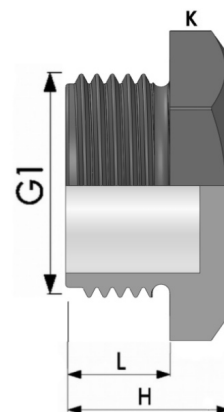

Endkappe Aussengewinde PP Schwarz

PF0817

Alle Maßangaben in Millimeter, Gewichtsangaben in Gramm. Für die fotografische Darstellung verwenden wir eine Artikelgröße sowie Studiolicht. Die Abbildungen, technischen Daten, Maße und Ausführungen sind unverbindlich. Wir behalten uns jederzeit Änderung ohne Ankündigung vor. Die Nutzmaße sind definiert bzw. verstärkt dargestellt bzw. ergeben sich aus der Artikelbezeichnung. Weitere Maße dienen ausschließlich der Darstellungsunterstützung. Bei Zweckentfremdung bitten wir dies zu beachten.

Artikel-Nr.	Variante	G1	H	K	L	Preis
PF0817.000.016	3/8"	3/8" (16,66mm)	21	22	13,5	1,68 €* 0,49 €* 3,88 €* 0,58 €* 4,64 €* 0,66 €* 5,31 €* 0,62 €* 1,53 €* 1,31 €* 0,62 €* 1,53 €* 1,31 €*
PF0817.000.020	1/2" Stück	1/2" (20,96mm)	22,5	27	14	0,49 €* 3,88 €* 0,58 €* 4,64 €* 0,66 €* 5,31 €* 0,62 €* 1,53 €* 1,31 €*
PF0817.000.020-10	1/2" 10er Pack	1/2" (20,96mm)	22,5	27	14	3,88 €* 0,58 €* 4,64 €* 0,66 €* 5,31 €* 0,62 €* 1,53 €* 1,31 €*
PF0817.000.025	3/4" Stück	3/4" (26,44mm)	24	34	15	0,58 €* 4,64 €* 0,66 €* 5,31 €* 0,62 €* 1,53 €* 1,31 €*
PF0817.000.025-10	3/4" 10er Pack	3/4" (26,44mm)	24	34	15	4,64 €* 0,66 €* 5,31 €* 0,62 €* 1,53 €* 1,31 €*
PF0817.000.032	1" Stück	1" (33,25mm)	25	40	15,5	0,66 €* 5,31 €* 0,62 €* 1,53 €* 1,31 €*
PF0817.000.032-10	1" 10er Pack	1" (33,25mm)	25	40	15,5	5,31 €* 0,62 €* 1,53 €* 1,31 €*
PF0817.000.040	1 1/4"	1 1/4" (41,91mm)	39	46	20	0,62 €* 1,53 €* 1,31 €*
PF0817.000.050	1 1/2"	1 1/2" (47,80mm)	39	55	20	1,53 €* 1,31 €*
PF0817.000.063	2"	2" (59,61mm)	42	69	24,5	1,31 €*