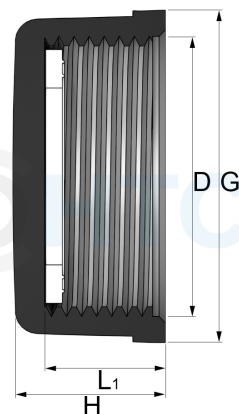

## PP Gewindekappe Innengewinde incl. Flachdichtung

**PF0818**

Alle Maßangaben in Millimeter, Gewichtsangaben in Gramm. Für die fotografische Darstellung verwenden wir eine Artikelgröße sowie Studioliicht. Die Abbildungen, technischen Daten, Maße und Ausführungen sind unverbindlich. Wir behalten uns jederzeit Änderung ohne Ankündigung vor. Die Nutzmaße sind definiert bzw. verstärkt dargestellt bzw. ergeben sich aus der Artikelbezeichnung. Weitere Maße dienen ausschließlich der Darstellungsunterstützung. Bei Zweckentfremdung bitten wir dies zu beachten.

Artikel-Nr.	Variante	E	G	H	L1	Preis
PF0818.000.020	1/2" <b>Stück</b>	27,5	<b>1/2" (20,96mm)</b>	18,5	16	0,45 €* 
PF0818.000.020-10	1/2" <b>10er Pack</b>	27,5	<b>1/2" (20,96mm)</b>	18,5	16	3,64 €* 
PF0818.000.025	3/4" <b>Stück</b>	33	<b>3/4" (26,44mm)</b>	19	15	0,48 €* 
PF0818.000.025-10	3/4" <b>10er Pack</b>	33	<b>3/4" (26,44mm)</b>	19	15	3,86 €* 
PF0818.000.032	1" <b>Stück</b>	45	<b>1" (33,25mm)</b>	24	18	0,53 €* 
PF0818.000.032-10	1" <b>10er Pack</b>	45	<b>1" (33,25mm)</b>	24	18	4,26 €* 
PF0818.000.040	1 1/4" <b>Stück</b>	57	<b>1 1/4" (41,91mm)</b>	26	20	0,65 €* 
PF0818.000.040-10	1 1/4" <b>10er Pack</b>	57	<b>1 1/4" (41,91mm)</b>	26	20	5,20 €* 
PF0818.000.050	1 1/2" <b>Stück</b>	57	<b>1 1/2" (47,81mm)</b>	23	17	0,94 €* 
PF0818.000.050-10	1 1/2" <b>10er Pack</b>	57	<b>1 1/2" (47,81mm)</b>	23	17	7,56 €* 
PF0818.000.063	2" <b>Stück</b>	75,5	<b>2" (59,61mm)</b>	36	27	1,18 €* 
PF0818.000.063-10	2" <b>10er Pack</b>	75,5	<b>2" (59,61mm)</b>	36	27	9,44 €* 