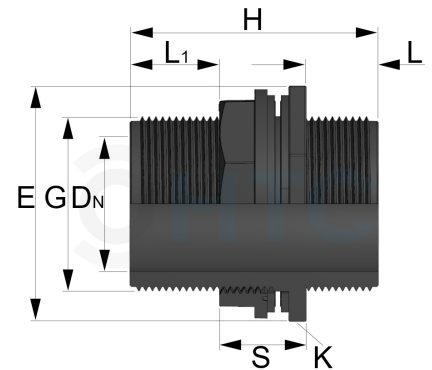

Tankdurchführung / Tankconnector 2fach Aussengewinde

PF0821

Alle Maßangaben in Millimeter, Gewichtsangaben in Gramm. Für die fotografische Darstellung verwenden wir eine Artikelgröße sowie Studiolicht. Die Abbildungen, technischen Daten, Maße und Ausführungen sind unverbindlich. Wir behalten uns jederzeit Änderung ohne Ankündigung vor. Die Nutzmaße sind definiert bzw. verstärkt dargestellt bzw. ergeben sich aus der Artikelbezeichnung. Weitere Maße dienen ausschließlich der Darstellungsunterstützung. Bei Zweckentfremdung bitten wir dies zu beachten.