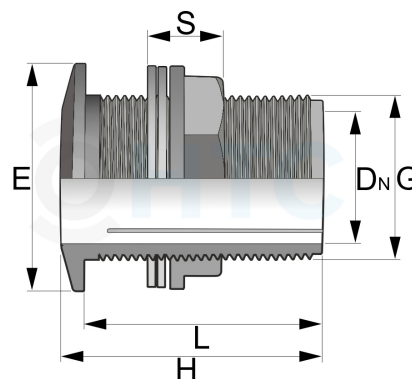

Tankdurchführung Schottverschraubung Anschlag x Aussengewinde

PF0822

Alle Maßangaben in Millimeter, Gewichtsangaben in Gramm. Für die fotografische Darstellung verwenden wir eine Artikelgröße sowie Studioliicht. Die Abbildungen, technischen Daten, Maße und Ausführungen sind unverbindlich. Wir behalten uns jederzeit Änderung ohne Ankündigung vor. Die Nutzmaße sind definiert bzw. verstärkt dargestellt bzw. ergeben sich aus der Artikelbezeichnung. Weitere Maße dienen ausschließlich der Darstellungsunterstützung. Bei Zweckentfremdung bitten wir dies zu beachten.

Artikel-Nr.	Variante	DN	E	G	H	L	S	Preis
PF0822.000.020	1/2" Stück	13	38	1/2" (20,96mm)	49	43	19	1,40 €* 11,16 €* 1,62 €* 12,96 €* 2,00 €* 16,02 €* 2,27 €* 18,18 €* 3,11 €* 24,84 €* 3,47 €* 27,72 €*
PF0822.000.020-10	1/2" 10er Pack	13	38	1/2" (20,96mm)	49	43	19	
PF0822.000.025	3/4" Stück	18	43	3/4" (26,44mm)	52	45,5	20	
PF0822.000.025-10	3/4" 10er Pack	18	43	3/4" (26,44mm)	52	45,5	20	
PF0822.000.032	1" Stück	24	50	1" (33,25mm)	56	49	19	
PF0822.000.032-10	1" 10er Pack	24	50	1" (33,25mm)	56	49	19	
PF0822.000.040	1 1/4" Stück	30	65	1 1/4" (41,91mm)	65	58	20	
PF0822.000.040-10	1 1/4" 10er Pack	30	65	1 1/4" (41,91mm)	65	58	20	
PF0822.000.050	1 1/2" Stück	34	64,5	1 1/2" (47,81mm)	75	68	20	
PF0822.000.050-10	1 1/2" 10er Pack	34	64,5	1 1/2" (47,81mm)	75	68	20	
PF0822.000.063	2" Stück	45,5	77,5	2" (59,61mm)	92	86	21	
PF0822.000.063-10	2" 10er Pack	45,5	77,5	2" (59,61mm)	92	86	21	