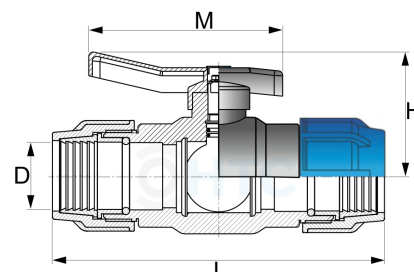

PP-Kugelhahn Messingkugel, 2fach Klemme

PA0132

Alle Maßangaben in Millimeter, Gewichtsangaben in Gramm. Für die fotografische Darstellung verwenden wir eine Artikelgröße sowie Studiolicht. Die Abbildungen, technischen Daten, Maße und Ausführungen sind unverbindlich. Wir behalten uns jederzeit Änderung ohne Ankündigung vor. Die Nutzmaße sind definiert bzw. verstärkt dargestellt bzw. ergeben sich aus der Artikelbezeichnung. Weitere Maße dienen ausschließlich der Darstellungsunterstützung. Bei Zweckentfremdung bitten wir dies zu beachten.

Artikel-Nr.	Variante	D	DN	H	L	M	Preis
PA0132.000.020	20mm	20	15	51,5	156	85	9,83 €* [*]
PA0132.000.025	25mm	25	20	58	170	108	13,10 €* [*]
PA0132.000.032	32mm	32mm	25	70	200	108	17,11 €* [*]
PA0132.000.040	40mm	40	32	75	229	108	19,42 €* [*]
PA0132.000.050	50mm	50	40	101	251	150	27,08 €* [*]
PA0132.000.063	63mm	63	50	106	300	150	45,52 €* [*]