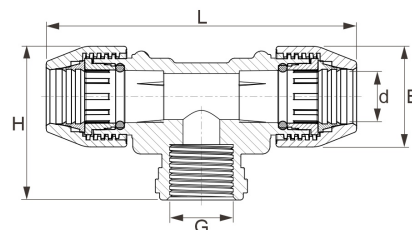

## PP T-Stück Unidelta DVGW Klemme x Innengewinde

**PP0504**

Alle Maßangaben in Millimeter, Gewichtsangaben in Gramm. Für die fotografische Darstellung verwenden wir eine Artikelgröße sowie Studiolicht. Die Abbildungen, technischen Daten, Maße und Ausführungen sind unverbindlich. Sie gelten nicht als zugesicherte Eigenschaften oder als Beschaffenheits- oder Haltbarkeitsgarantien. Wir behalten uns jederzeit Änderung ohne Ankündigung vor. Die Nutzmaße sind definiert bzw. verstärkt dargestellt bzw. ergeben sich aus der Artikelbezeichnung. Weitere Maße dienen ausschließlich der Darstellungsunterstützung. Bei Zweckentfremdung bitten wir dies zu beachten.