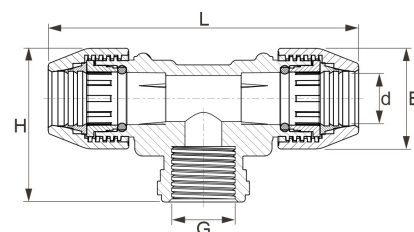

PP T-Stück Unidelta DVGW Klemme x Innengewinde

PP0504

Alle Maßangaben in Millimeter, Gewichtsangaben in Gramm. Für die fotografische Darstellung verwenden wir eine Artikelgröße sowie Studiolicht. Die Abbildungen, technischen Daten, Maße und Ausführungen sind unverbindlich. Sie gelten nicht als zugesicherte Eigenschaften oder als Beschaffenheits- oder Haltbarkeitsgarantien. Wir behalten uns jederzeit Änderung ohne Ankündigung vor. Die Nutzmaße sind definiert bzw. verstärkt dargestellt bzw. ergeben sich aus der Artikelbezeichnung. Weitere Maße dienen ausschließlich der Darstellungsunterstützung. Bei Zweckentfremdung bitten wir dies zu beachten.