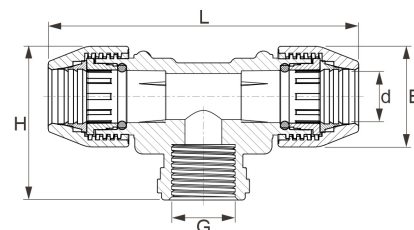

PP T-Stück Unidelta DVGW Klemme x Innengewinde

PP0504

Alle Maßangaben in Millimeter, Gewichtsangaben in Gramm. Für die fotografische Darstellung verwenden wir eine Artikelgröße sowie Studiolicht. Die Abbildungen, technischen Daten, Maße und Ausführungen sind unverbindlich. Wir behalten uns jederzeit Änderung ohne Ankündigung vor. Die Nutzmaße sind definiert bzw. verstärkt dargestellt bzw. ergeben sich aus der Artikelbezeichnung. Weitere Maße dienen ausschließlich der Darstellungsunterstützung. Bei Zweckentfremdung bitten wir dies zu beachten.