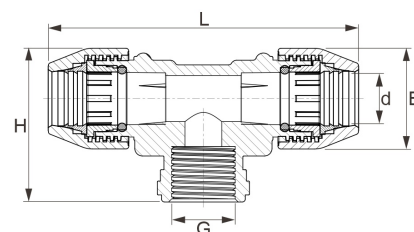

## PP T-Stück Unidelta DVGW Klemme x Innengewinde

**PP0504**

Alle Maßangaben in Millimeter, Gewichtsangaben in Gramm. Für die fotografische Darstellung verwenden wir eine Artikelgröße sowie Studiolicht. Die Abbildungen, technischen Daten, Maße und Ausführungen sind unverbindlich. Wir behalten uns jederzeit Änderung ohne Ankündigung vor. Die Nutzmaße sind definiert bzw. verstärkt dargestellt bzw. ergeben sich aus der Artikelbezeichnung. Weitere Maße dienen ausschließlich der Darstellungsunterstützung. Bei Zweckentfremdung bitten wir dies zu beachten.