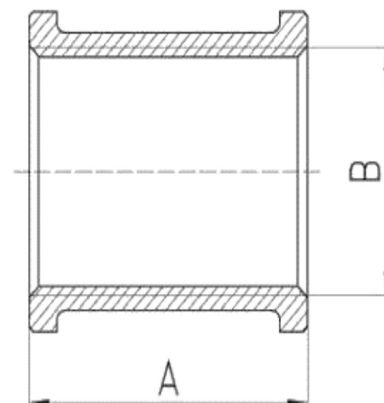

## Messing Muffe 2fach Innengewinde

## MF0103

Alle Maßangaben in Millimeter, Gewichtsangaben in Gramm. Für die fotografische Darstellung verwenden wir eine Artikelgröße sowie Studioliicht. Die Abbildungen, technischen Daten, Maße und Ausführungen sind unverbindlich. Wir behalten uns jederzeit Änderung ohne Ankündigung vor. Die Nutzmaße sind definiert bzw. verstärkt dargestellt bzw. ergeben sich aus der Artikelbezeichnung. Weitere Maße dienen ausschließlich der Darstellungsunterstützung. Bei Zweckentfremdung bitten wir dies zu beachten.

Artikel-Nr.	Variante	A	B	Preis
MF0103.000.016	3/8" <b>Stück</b>	25	<b>3/8" (16,66mm)</b>	0,89 €* 7,13 €* 0,94 €* 7,53 €* 1,80 €* 14,38 €* 2,60 €* 20,83 €* 4,25 €* 34,01 €* 6,71 €* 53,66 €* 10,06 €* 80,48 €* * alle Preise netto exkl. gesetzliche MwSt. HT CONNECT GmbH & Co. KG - Norisstraße 4 - 91257 Pegnitz - Tel.: 09241/9109100 - Mail: info@ht-connect.de
MF0103.000.016-10	3/8" <b>10er Pack</b>	25	<b>3/8" (16,66mm)</b>	
MF0103.000.020	1/2" <b>Stück</b>	27	<b>1/2" (20,96mm)</b>	
MF0103.000.020-10	1/2" <b>10er Pack</b>	27	<b>1/2" (20,96mm)</b>	
MF0103.000.025	3/4" <b>Stück</b>	34	<b>3/4" (26,44mm)</b>	
MF0103.000.025-10	3/4" <b>10er Pack</b>	34	<b>3/4" (26,44mm)</b>	
MF0103.000.032	1" <b>Stück</b>	38	<b>1" (33,25mm)</b>	
MF0103.000.032-10	1" <b>10er Pack</b>	38	<b>1" (33,25mm)</b>	
MF0103.000.040	1 1/4" <b>Stück</b>	37	<b>1 1/4" (41,91mm)</b>	
MF0103.000.040-10	1 1/4" <b>10er Pack</b>	37	<b>1 1/4" (41,91mm)</b>	
MF0103.000.050	1 1/2" <b>Stück</b>	48	<b>1 1/2" (47,80mm)</b>	
MF0103.000.050-10	1 1/2" <b>10er Pack</b>	48	<b>1 1/2" (47,80mm)</b>	
MF0103.000.063	2" <b>Stück</b>	63	<b>2" (59,61mm)</b>	
MF0103.000.063-10	2" <b>10er Pack</b>	63	<b>2" (59,61mm)</b>	