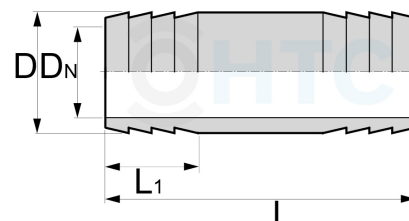

Messing Schlauchverbinder gerade

MF0804

Alle Maßangaben in Millimeter, Gewichtsangaben in Gramm. Für die fotografische Darstellung verwenden wir eine Artikelgröße sowie Studiolicht. Die Abbildungen, technischen Daten, Maße und Ausführungen sind unverbindlich. Wir behalten uns jederzeit Änderung ohne Ankündigung vor. Die Nutzmaße sind definiert bzw. verstärkt dargestellt bzw. ergeben sich aus der Artikelbezeichnung. Weitere Maße dienen ausschließlich der Darstellungsunterstützung. Bei Zweckentfremdung bitten wir dies zu beachten.

Artikel-Nr.	Variante	D	DN	L	L1	I-Ø Schlauch	Preis
MF0804.000.006	2fach 6mm	6				6	0,58 €* 0,58 €
MF0804.000.008	2fach 8mm	8				8	0,76 €* 0,76 €
MF0804.000.010	2fach 10mm	10				10	0,90 €* 0,90 €
MF0804.000.013	2fach 13mm Stück	13 (13,5/12,5)	10,5	48	20	13 (1/2" Schlauch)	0,65 €* 0,65 €
MF0804.000.013-10	2fach 13mm 10er Pack	13 (13,5/12,5)	10,5	48	20	13 (1/2" Schlauch)	5,17 €* 5,17 €
MF0804.000.019	2fach 19mm Stück	19 (19,5/18,5)	16,5	55	24	19 (3/4" Schlauch)	1,15 €* 1,15 €
MF0804.000.019-10	2fach 19mm 10er Pack	19 (19,5/18,5)	16,5	55	24	19 (3/4" Schlauch)	9,20 €* 9,20 €
MF0804.000.025	2fach 25mm Stück	25 (25,5/24,5)	22	55	25	25 (1" Schlauch)	1,67 €* 1,67 €
MF0804.000.025-10	2fach 25mm 10er Pack	25 (25,5/24,5)	22	55	25	25 (1" Schlauch)	13,39 €* 13,39 €
MF0804.000.032	2fach 32mm	32				32 (1 1/4" Schlauch)	4,37 €* 4,37 €