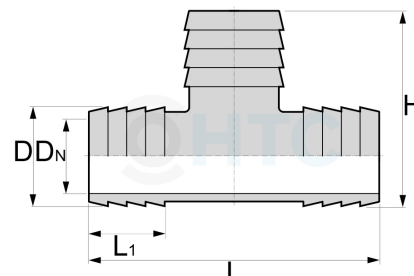

Messing Schlauchverbinder T-Stück

MF0805

Alle Maßangaben in Millimeter, Gewichtsangaben in Gramm. Für die fotografische Darstellung verwenden wir eine Artikelgröße sowie Studiolicht. Die Abbildungen, technischen Daten, Maße und Ausführungen sind unverbindlich. Wir behalten uns jederzeit Änderung ohne Ankündigung vor. Die Nutzmaße sind definiert bzw. verstärkt dargestellt bzw. ergeben sich aus der Artikelbezeichnung. Weitere Maße dienen ausschließlich der Darstellungsunterstützung. Bei Zweckentfremdung bitten wir dies zu beachten.

Artikel-Nr.	Variante	D	DN	H	L	L ₁	I-Ø Schlauch	Preis
MF0805.000.006	3fach 6mm	6					6	1,18 €*
MF0805.000.008	3fach 8mm	8					8	1,18 €*
MF0805.000.010	3fach 10mm	10					10	1,32 €*
MF0805.000.013	3fach 13mm	13 (13,5/12,5)	10,5	38,5	64	20	13 (1/2" Schlauch)	1,02 €*
MF0805.000.019	3fach 19mm	19 (19,5/18,5)	16	42,5	65	20	19mm (3/4" Schlauch)	1,85 €*
MF0805.000.025	3fach 25mm	25 (25,5/24,5)	21,5	50,5	75,5	20	25 (1" Schlauch)	3,74 €*