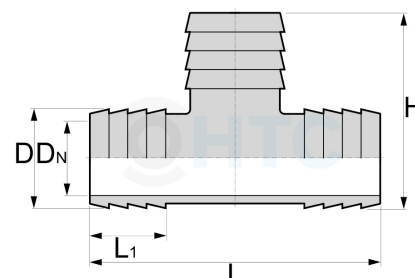

Messing Schlauchverbinder T-Stück

MF0805

Alle Maßangaben in Millimeter, Gewichtsangaben in Gramm. Für die fotografische Darstellung verwenden wir eine Artikelgröße sowie Studiolicht. Die Abbildungen, technischen Daten, Maße und Ausführungen sind unverbindlich. Wir behalten uns jederzeit Änderung ohne Ankündigung vor. Die Nutzmaße sind definiert bzw. verstärkt dargestellt bzw. ergeben sich aus der Artikelbezeichnung. Weitere Maße dienen ausschließlich der Darstellungsunterstützung. Bei Zweckentfremdung bitten wir dies zu beachten.

Artikel-Nr.	Variante	D	DN	H	L	L ₁	I-Ø Schlauch	Preis
MF0805.000.006	3fach 6mm	6					6	1,18 €*
MF0805.000.008	3fach 8mm	8					8	1,18 €*
MF0805.000.010	3fach 10mm	10					10	1,32 €*
MF0805.000.013	3fach 13mm	13 (13,5/12,5)	10,5	38,5	64	20	13 (1/2" Schlauch)	1,02 €*
MF0805.000.019	3fach 19mm	19 (19,5/18,5)	16	42,5	65	20	19mm (3/4" Schlauch)	1,85 €*
MF0805.000.025	3fach 25mm	25 (25,5/24,5)	21,5	50,5	75,5	20	25 (1" Schlauch)	3,74 €*