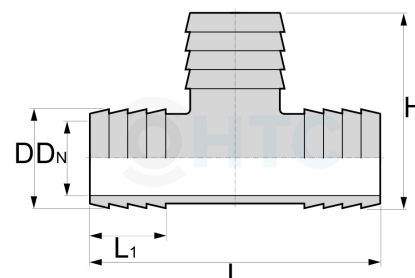

## Messing Schlauchverbinder T-Stück

## MF0805

Alle Maßangaben in Millimeter, Gewichtsangaben in Gramm. Für die fotografische Darstellung verwenden wir eine Artikelgröße sowie Studiolicht. Die Abbildungen, technischen Daten, Maße und Ausführungen sind unverbindlich. Sie gelten nicht als zugesicherte Eigenschaften oder als Beschaffenheits- oder Haltbarkeitsgarantien. Wir behalten uns jederzeit Änderung ohne Ankündigung vor. Die Nutzmaße sind definiert bzw. verstärkt dargestellt bzw. ergeben sich aus der Artikelbezeichnung. Weitere Maße dienen ausschließlich der Darstellungsunterstützung. Bei Zweckentfremdung bitten wir dies zu beachten.

Artikel-Nr.	Variante	D	DN	H	L	L1	I-Ø Schlauch	Preis
MF0805.000.006	3fach 6mm	<b>6</b>					6	1,18 €* <sup>*</sup>
MF0805.000.008	3fach 8mm	<b>8</b>					8	1,18 €* <sup>*</sup>
MF0805.000.010	3fach 10mm	<b>10</b>					10	1,32 €* <sup>*</sup>
MF0805.000.013	3fach 13mm	<b>13</b> (13,5/12,5)	10,5	38,5	64	20	13 (1/2" Schlauch)	1,02 €* <sup>*</sup>
MF0805.000.019	3fach 19mm	<b>19</b> (19,5/18,5)	16	42,5	65	20	19mm (3/4" Schlauch)	1,85 €* <sup>*</sup>
MF0805.000.025	3fach 25mm	<b>25</b> (25,5/24,5)	21,5	50,5	75,5	20	25 (1" Schlauch)	3,74 €* <sup>*</sup>