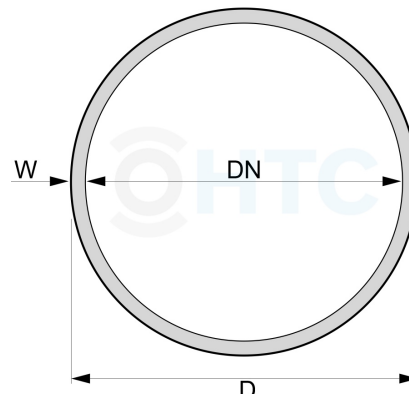

PVC Flexschlauch Klebeschlauch Poolflex

SC0301

Alle Maßangaben in Millimeter, Gewichtsangaben in Gramm. Für die fotografische Darstellung verwenden wir eine Artikelgröße sowie Studioliicht. Die Abbildungen, technischen Daten, Maße und Ausführungen sind unverbindlich. Sie gelten nicht als zugesicherte Eigenschaften oder als Beschaffenheits- oder Haltbarkeitsgarantien. Wir behalten uns jederzeit Änderung ohne Ankündigung vor. Die Nutzmaße sind definiert bzw. verstärkt dargestellt bzw. ergeben sich aus der Artikelbezeichnung. Weitere Maße dienen ausschließlich der Darstellungsunterstützung. Bei Zweckentfremdung bitten wir dies zu beachten.