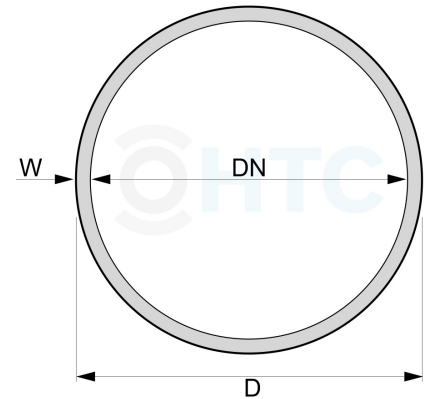

PVC Flexschlauch Klebeschlauch Poolflex Grau

SC0301

Alle Maßangaben in Millimeter, Gewichtsangaben in Gramm. Für die fotografische Darstellung verwenden wir eine Artikelgröße sowie Studiolicht. Die Abbildungen, technischen Daten, Maße und Ausführungen sind unverbindlich. Wir behalten uns jederzeit Änderung ohne Ankündigung vor. Die Nutzmaße sind definiert bzw. verstärkt dargestellt bzw. ergeben sich aus der Artikelbezeichnung. Weitere Maße dienen ausschließlich der Darstellungsunterstützung. Bei Zweckentfremdung bitten wir dies zu beachten.

Artikel-Nr.	Variante	D	DN	W	Biegeradius	max. Länge	max. Bar*	Vacuum	Preis
SC0301.020.001	20mm Meterware 1 - 5m	20	16	2	75	1 - 5m	8	800 mbar	1,53 €*
SC0301.020.006	20mm Meterware 6 - 25m	20	16	2	75	6 - 25m	8	800 mbar	1,28 €*
SC0301.020.025	20mm Rolle 25m	20	16	2	75	---	8	800 mbar	28,05 €*
SC0301.020.050	20mm Rolle 50m	20	16	2	75	---	8	800 mbar	56,10 €*
SC0301.025.001	25mm Meterware 1 - 5m	25	20	2,5	95	1 - 5m	8	800 mbar	2,19 €*
SC0301.025.006	25mm Meterware 6 - 25m	25	20	2,5	95	6 - 25m	8	800 mbar	1,83 €*
SC0301.025.025	25mm Rolle 25m	25	20	2,5	95	---	8	800 mbar	40,15 €*
SC0301.025.050	25mm Rolle 50m	25	20	2,5	95	---	8	800 mbar	80,30 €*
SC0301.032.001	32mm Meterware 1 - 5m	32	26	3	125	1 - 5m	8	800 mbar	2,82 €*
SC0301.032.006	32mm Meterware 6 - 25m	32	26	3	125	6 - 25m	8	800 mbar	2,37 €*
SC0301.032.025	32m Rolle 25m	32	26	3	125	---	8	800 mbar	50,05 €*
SC0301.032.050	32mm Rolle 50m	32	26	3	125	---	8	800 mbar	nur  100,10 €*