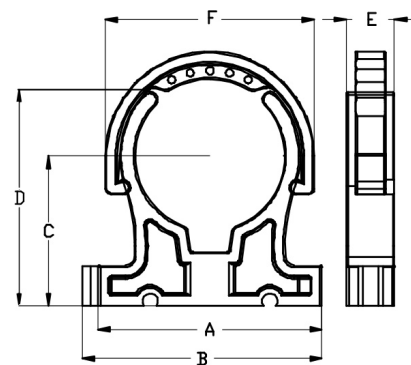

PP Rohrschelle Rohrklemme Profi

AF0810

Alle Maßangaben in Millimeter, Gewichtsangaben in Gramm. Für die fotografische Darstellung verwenden wir eine Artikelgröße sowie Studiolicht. Die Abbildungen, technischen Daten, Maße und Ausführungen sind unverbindlich. Sie gelten nicht als zugesicherte Eigenschaften oder als Beschaffenheits- oder Haltbarkeitsgarantien. Wir behalten uns jederzeit Änderung ohne Ankündigung vor. Die Nutzmaße sind definiert bzw. verstärkt dargestellt bzw. ergeben sich aus der Artikelbezeichnung. Weitere Maße dienen ausschließlich der Darstellungsunterstützung. Bei Zweckentfremdung bitten wir dies zu beachten.

Artikel-Nr.	Variante	A	B	C	D	E	F	Rohr A-Ø	Ø Schraubloch	Preis
AF0810.000.012	12mm	22	29	20	26	12	---	12	4	0,53 €*
AF0810.000.016	16mm	28	35	22	31	16	---	16	5	0,66 €*
AF0810.000.020	20mm	40	45	28	39	12	---	20	5	0,38 €*
AF0810.000.025	25mm	45	50	33	44	13	---	25	5	0,42 €*
AF0810.000.032	32mm	53	58	40	40	14	---	32	5	0,42 €*
AF0810.000.040	40mm	62	67	45	60	15	---	40	5	0,44 €*
AF0810.000.050	50mm	75	80	50	60	16	68	50	5	0,73 €*
AF0810.000.063	63mm	90	95	60	76	16	85	63	5	0,81 €*
AF0810.000.075	75mm	105	110	70	88	20	98	75	6,3	1,00 €*
AF0810.000.090	90mm	130	135	90	104	24	116	90	6,3	1,14 €*
AF0810.000.110	110mm	150	155	90	126	24	142	110	8,3	2,73 €*
AF0810.000.125	125mm	165	170	95	146	26	153	125	8,3	3,39 €*
AF0810.000.160	160mm	235	240	115	184	28	195	160	10,3	4,49 €*
AF0810.000.200	200mm	275	280	142	230	31	238	200	10,3	5,59 €*