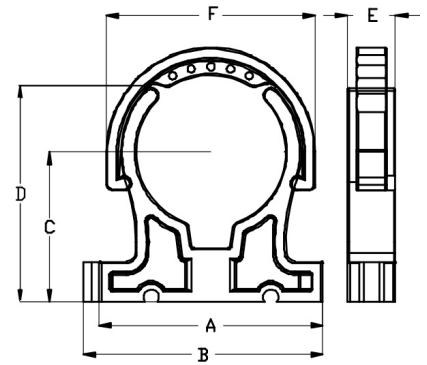

PP Rohrschelle Rohrklemme Profi

AF0810

Alle Maßangaben in Millimeter, Gewichtsangaben in Gramm. Für die fotografische Darstellung verwenden wir eine Artikelgröße sowie Studioliicht. Die Abbildungen, technischen Daten, Maße und Ausführungen sind unverbindlich. Sie gelten nicht als zugesicherte Eigenschaften oder als Beschaffenheits- oder Haltbarkeitsgarantien. Wir behalten uns jederzeit Änderung ohne Ankündigung vor. Die Nutzmaße sind definiert bzw. verstärkt dargestellt bzw. ergeben sich aus der Artikelbezeichnung. Weitere Maße dienen ausschließlich der Darstellungsunterstützung. Bei Zweckentfremdung bitten wir dies zu beachten.

Artikel-Nr.	Variante	A	B	C	D	E	F	Rohr A-Ø	Ø Schraubloch	Preis
AF0810.000.010	10mm	22	29	20	25	12	---	10	4	0,46 €*
AF0810.000.012	12mm	22	29	20	26	12	---	12	4	0,53 €*
AF0810.000.016	16mm	28	35	22	31	16	---	16	5	0,66 €*
AF0810.000.020	20mm	40	45	28	39	12	---	20	5	0,38 €*
AF0810.000.025	25mm	45	50	33	44	13	---	25	5	0,42 €*
AF0810.000.032	32mm	53	58	40	40	14	---	32	5	0,42 €*
AF0810.000.040	40mm	62	67	45	60	15	---	40	5	0,44 €*
AF0810.000.050	50mm	75	80	50	60	16	68	50	5	0,73 €*
AF0810.000.063	63mm	90	95	60	76	16	85	63	5	0,81 €*
AF0810.000.075	75mm	105	110	70	88	20	98	75	6,3	1,00 €*
AF0810.000.090	90mm	130	135	90	104	24	116	90	6,3	1,14 €*
AF0810.000.110	110mm	150	155	90	126	24	142	110	8,3	2,73 €*
AF0810.000.125	125mm	165	170	95	146	26	153	125	8,3	3,39 €*
AF0810.000.160	160mm	235	240	115	184	28	195	160	10,3	4,49 €*
AF0810.000.200	200mm	275	280	142	230	31	238	200	10,3	5,59 €*