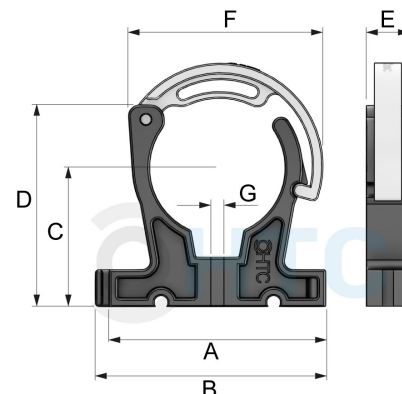

PP Rohrschelle Rohrklemme Professional

AF0810

Alle Maßangaben in Millimeter, Gewichtsangaben in Gramm. Für die fotografische Darstellung verwenden wir eine Artikelgröße sowie Studiolicht. Die Abbildungen, technischen Daten, Maße und Ausführungen sind unverbindlich. Wir behalten uns jederzeit Änderung ohne Ankündigung vor. Die Nutzmaße sind definiert bzw. verstärkt dargestellt bzw. ergeben sich aus der Artikelbezeichnung. Weitere Maße dienen ausschließlich der Darstellungsunterstützung. Bei Zweckentfremdung bitten wir dies zu beachten.

Artikel-Nr.	Variante	A	B	C	D	E	F	G	Rohr A-Ø	Preis
AF0810.000.012	12mm Stück	39,5	45	21	26	12	---	4,4	12	0,20 €*
AF0810.000.012-10	12mm 20er Pack	39,5	45	21	26	12	---	4,4	12	3,20 €*
AF0810.000.016	16mm Stück	46	51	23	30,5	12	---	5,2	16	0,20 €*
AF0810.000.016-10	16mm 22er Pack	46	51	23	30,5	12	---	5,2	16	3,52 €*
AF0810.000.020	20mm Stück	40	45	29	35,5	12	33,5	5	20	0,25 €*
AF0810.000.020-10	20mm 10er Pack	40	45	29	35,5	12	33,5	5	20	1,98 €*
AF0810.000.025	25mm Stück	45	50	34	43	13	36,5	5	25	0,29 €*
AF0810.000.025-10	25mm 10er Pack	45	50	34	43	13	36,5	5	25	2,34 €*
AF0810.000.032	32mm Stück	53	58	39	52	13,5	46	5	32	0,41 €*
AF0810.000.032-10	32mm 10er Pack	53	58	39	52	13,5	46	5	32	3,24 €*
AF0810.000.040	40mm Stück	60	65	43	60	15	56	5	40	0,57 €*
AF0810.000.040-10	40mm 10er Pack	60	65	43	60	15	56	5	40	4,55 €*
AF0810.000.050	50mm Stück	75	80	50	60	16	68	5	50	0,83 €*
AF0810.000.050-10	50mm 10er Pack	79	84,5	52	68,5	16	70	5	50	6,66 €*

AF0810.000.063	63mm Stück	90,5	95,5	64	92	16	85	5	63	0,90 €*
AF0810.000.063-10	63mm 10er Pack	90,5	95,5	64	92	16	85	5	63	7,20 €*
AF0810.000.075	75mm	105	110	70	88	20	98	6,3	75	1,45 €*
AF0810.000.090	90mm	130	135	90	104	24	116	6,3	90	1,67 €*
AF0810.000.110	110mm	150	155	90	126	24	142	8,3	110	2,73 €*
AF0810.000.125	125mm	165	170	95	146	26	153	8,3	125	3,39 €*
AF0810.000.160	160mm	235	240	115	184	28	195	10,3	160	4,49 €*
AF0810.000.200	200mm	275	280	142	230	31	238	10,3	200	5,59 €*