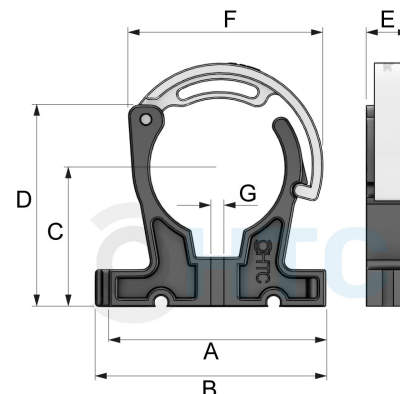

PP Rohrschelle Rohrklemme Professional

AF0810

Alle Maßangaben in Millimeter, Gewichtsangaben in Gramm. Für die fotografische Darstellung verwenden wir eine Artikelgröße sowie Studioliicht. Die Abbildungen, technischen Daten, Maße und Ausführungen sind unverbindlich. Wir behalten uns jederzeit Änderung ohne Ankündigung vor. Die Nutzmaße sind definiert bzw. verstärkt dargestellt bzw. ergeben sich aus der Artikelbezeichnung. Weitere Maße dienen ausschließlich der Darstellungsunterstützung. Bei Zweckentfremdung bitten wir dies zu beachten.

Artikel-Nr.	Variante	A	B	C	D	E	F	G	Rohr A-Ø	Preis
AF0810.000.012	12mm Stück	39,5	45	21	26	12	---	4,4	12	0,20 €*
AF0810.000.012-10	12mm 20er Pack	39,5	45	21	26	12	---	4,4	12	3,20 €*
AF0810.000.016	16mm Stück	46	51	23	30,5	12	---	5,2	16	0,20 €*
AF0810.000.016-10	16mm 22er Pack	46	51	23	30,5	12	---	5,2	16	3,52 €*
AF0810.000.020	20mm Stück	40	45	29	35,5	12	33,5	5	20	0,25 €*
AF0810.000.020-10	20mm 10er Pack	40	45	29	35,5	12	33,5	5	20	1,98 €*
AF0810.000.025	25mm Stück	45	50	34	43	13	36,5	5	25	0,29 €*
AF0810.000.025-10	25mm 10er Pack	45	50	34	43	13	36,5	5	25	2,34 €*
AF0810.000.032	32mm Stück	53	58	39	52	13,5	46	5	32	0,41 €*
AF0810.000.032-10	32mm 10er Pack	53	58	39	52	13,5	46	5	32	3,24 €*
AF0810.000.040	40mm Stück	60	65	43	60	15	56	5	40	0,57 €*
AF0810.000.040-10	40mm 10er Pack	60	65	43	60	15	56	5	40	4,55 €*
AF0810.000.050	50mm Stück	75	80	50	60	16	68	5	50	0,83 €*
AF0810.000.050-10	50mm 10er Pack	79	84,5	52	68,5	16	70	5	50	6,66 €*

AF0810.000.063	63mm Stück	90,5	95,5	64	92	16	85	5	63	1,04 €*
AF0810.000.063-10	63mm 10er Pack	90,5	95,5	64	92	16	85	5	63	8,33 €*
AF0810.000.075	75mm	105	110	70	88	20	98	6,3	75	1,45 €*
AF0810.000.090	90mm	130	135	90	104	24	116	6,3	90	1,67 €*
AF0810.000.110	110mm	150	155	90	126	24	142	8,3	110	2,73 €*
AF0810.000.125	125mm	165	170	95	146	26	153	8,3	125	3,39 €*
AF0810.000.160	160mm	235	240	115	184	28	195	10,3	160	4,49 €*
AF0810.000.200	200mm	275	280	142	230	31	238	10,3	200	5,59 €*