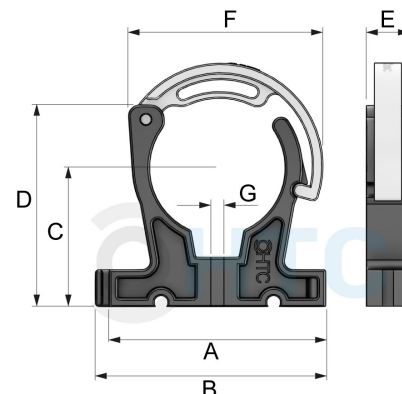

## AF0810

Alle Maßangaben in Millimeter, Gewichtsangaben in Gramm. Für die fotografische Darstellung verwenden wir eine Artikelgröße sowie Studiolicht. Die Abbildungen, technischen Daten, Maße und Ausführungen sind unverbindlich. Wir behalten uns jederzeit Änderung ohne Ankündigung vor. Die Nutzmaße sind definiert bzw. verstärkt dargestellt bzw. ergeben sich aus der Artikelbezeichnung. Weitere Maße dienen ausschließlich der Darstellungsunterstützung. Bei Zweckentfremdung bitten wir dies zu beachten.

Artikel-Nr.	Variante	A	B	C	D	E	F	G	Rohr A-Ø	Preis
AF0810.000.012	12mm <b>Stück</b>	39,5	45	21	26	12	---	4,4	<b>12</b>	0,20 €*
AF0810.000.012-10	12mm <b>20er Pack</b>	39,5	45	21	26	12	---	4,4	<b>12</b>	3,20 €*
AF0810.000.016	16mm <b>Stück</b>	46	51	23	30,5	12	---	5,2	<b>16</b>	0,20 €*
AF0810.000.016-10	16mm <b>22er Pack</b>	46	51	23	30,5	12	---	5,2	<b>16</b>	3,52 €*
AF0810.000.020	20mm <b>Stück</b>	40	45	29	35,5	12	33,5	5	<b>20</b>	0,25 €*
AF0810.000.020-10	20mm <b>10er Pack</b>	40	45	29	35,5	12	33,5	5	<b>20</b>	1,98 €*
AF0810.000.025	25mm <b>Stück</b>	45	50	34	43	13	36,5	5	<b>25</b>	0,29 €*
AF0810.000.025-10	25mm <b>10er Pack</b>	45	50	34	43	13	36,5	5	<b>25</b>	2,34 €*
AF0810.000.032	32mm <b>Stück</b>	53	58	39	52	13,5	46	5	<b>32</b>	0,41 €*
AF0810.000.032-10	32mm <b>10er Pack</b>	53	58	39	52	13,5	46	5	<b>32</b>	3,24 €*
AF0810.000.040	40mm <b>Stück</b>	60	65	43	60	15	56	5	<b>40</b>	0,57 €*
AF0810.000.040-10	40mm <b>10er Pack</b>	60	65	43	60	15	56	5	<b>40</b>	4,55 €*
AF0810.000.050	50mm <b>Stück</b>	75	80	50	60	16	68	5	<b>50</b>	0,83 €*
AF0810.000.050-10	50mm <b>10er Pack</b>	79	84,5	52	68,5	16	70	5	<b>50</b>	6,66 €*