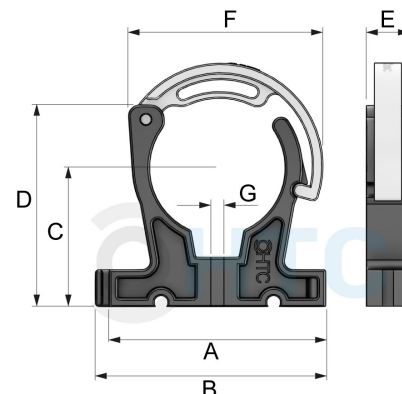

PP Rohrschelle Rohrklemme Professional

AF0810

Alle Maßangaben in Millimeter, Gewichtsangaben in Gramm. Für die fotografische Darstellung verwenden wir eine Artikelgröße sowie Studioliicht. Die Abbildungen, technischen Daten, Maße und Ausführungen sind unverbindlich. Wir behalten uns jederzeit Änderung ohne Ankündigung vor. Die Nutzmaße sind definiert bzw. verstärkt dargestellt bzw. ergeben sich aus der Artikelbezeichnung. Weitere Maße dienen ausschließlich der Darstellungsunterstützung. Bei Zweckentfremdung bitten wir dies zu beachten.

Artikel-Nr.	Variante	A	B	C	D	E	F	G	Rohr A-Ø	Preis
AF0810.000.012	12mm Stück	39,5	45	21	26	12	---	4,4	12	0,20 €*
AF0810.000.012-10	12mm 20er Pack	39,5	45	21	26	12	---	4,4	12	3,20 €*
AF0810.000.016	16mm Stück	46	51	23	30,5	12	---	5,2	16	0,20 €*
AF0810.000.016-10	16mm 22er Pack	46	51	23	30,5	12	---	5,2	16	3,52 €*
AF0810.000.020	20mm Stück	40	45	29	35,5	12	33,5	5	20	0,25 €*
AF0810.000.020-10	20mm 10er Pack	40	45	29	35,5	12	33,5	5	20	1,98 €*
AF0810.000.025	25mm Stück	45	50	34	43	13	36,5	5	25	0,29 €*
AF0810.000.025-10	25mm 10er Pack	45	50	34	43	13	36,5	5	25	2,34 €*
AF0810.000.032	32mm Stück	53	58	39	52	13,5	46	5	32	0,41 €*
AF0810.000.032-10	32mm 10er Pack	53	58	39	52	13,5	46	5	32	3,24 €*
AF0810.000.040	40mm Stück	60	65	43	60	15	56	5	40	0,57 €*
AF0810.000.040-10	40mm 10er Pack	60	65	43	60	15	56	5	40	4,55 €*
AF0810.000.050	50mm Stück	75	80	50	60	16	68	5	50	0,83 €*
AF0810.000.050-10	50mm 10er Pack	79	84,5	52	68,5	16	70	5	50	6,66 €*

AF0810.000.063	63mm Stück	90,5	95,5	64	92	16	85	5	63	0,90 €*
AF0810.000.063-10	63mm 10er Pack	90,5	95,5	64	92	16	85	5	63	7,20 €*
AF0810.000.075	75mm	105	110	70	88	20	98	6,3	75	1,45 €*
AF0810.000.090	90mm	130	135	90	104	24	116	6,3	90	1,67 €*
AF0810.000.110	110mm	150	155	90	126	24	142	8,3	110	2,73 €*
AF0810.000.125	125mm	165	170	95	146	26	153	8,3	125	3,39 €*
AF0810.000.160	160mm	235	240	115	184	28	195	10,3	160	4,49 €*
AF0810.000.200	200mm	275	280	142	230	31	238	10,3	200	5,59 €*