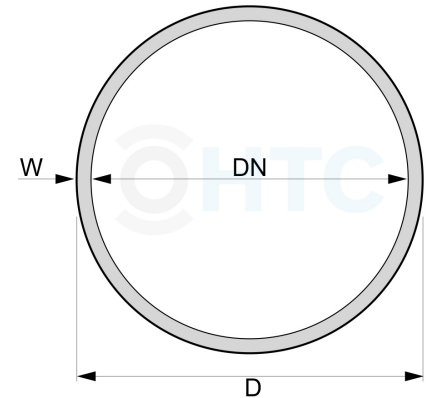

## PVC-U Rohr Grau 25 x 1,5mm - PN 12,5

## AR0025.P12

Alle Maßangaben in Millimeter, Gewichtsangaben in Gramm. Für die fotografische Darstellung verwenden wir eine Artikelgröße sowie Studioliicht. Die Abbildungen, technischen Daten, Maße und Ausführungen sind unverbindlich. Wir behalten uns jederzeit Änderung ohne Ankündigung vor. Die Nutzmaße sind definiert bzw. verstärkt dargestellt bzw. ergeben sich aus der Artikelbezeichnung. Weitere Maße dienen ausschließlich der Darstellungsunterstützung. Bei Zweckentfremdung bitten wir dies zu beachten.

Artikel-Nr.	Variante	D	DN	W	Länge	EN (PN)	Preis
AR0025.P12.001	1m Länge ohne Muffe	<b>25</b>	max. 22,0	mind. 1,5	1m ±1%	<b>12,5</b>	0,68 €*
AR0025.P12.002	2m Länge	<b>25</b>	max. 22,0	mind. 1,5	2m ±1%	<b>12,5</b>	1,68 €*
AR0025.P12.005	5m Länge mit Muffe	<b>25</b>	max. 22,0	mind. 1,5	5m ±1%	<b>12,5</b>	3,87 €*