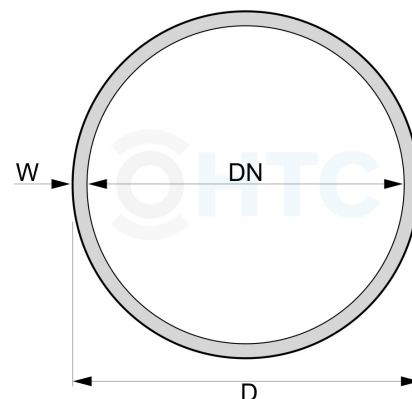

PVC-U Rohr Grau 25 x 1,5mm - PN 12,5

AR0025.P12

Alle Maßangaben in Millimeter, Gewichtsangaben in Gramm. Für die fotografische Darstellung verwenden wir eine Artikelgröße sowie Studiolicht. Die Abbildungen, technischen Daten, Maße und Ausführungen sind unverbindlich. Sie gelten nicht als zugesicherte Eigenschaften oder als Beschaffenheits- oder Haltbarkeitsgarantien. Wir behalten uns jederzeit Änderung ohne Ankündigung vor. Die Nutzmaße sind definiert bzw. verstärkt dargestellt bzw. ergeben sich aus der Artikelbezeichnung. Weitere Maße dienen ausschließlich der Darstellungsunterstützung. Bei Zweckentfremdung bitten wir dies zu beachten.

Artikel-Nr.	Variante	D	DN	W	Länge	EN (PN)	Preis
AR0025.P12.J01	1m Länge ohne Muffe	25	max. 22,0	mind. 1,5	1m ±1%	12,5	0,74 €*
AR0025.P12.J02	2m Länge*	25	max. 22,0	mind. 1,5	2m ±1%	12,5	1,73 €*
AR0025.P12.J05	5m Länge mit Muffe	25	max. 22,0	mind. 1,5	5m ±1%	12,5	3,70 €*