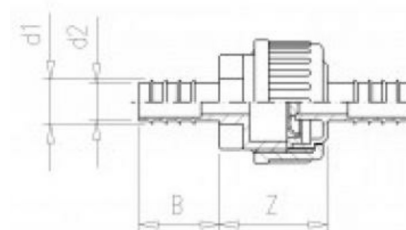

PVC-U Rückschlagventil mit Tülle

AK1999

Alle Maßangaben in Millimeter, Gewichtsangaben in Gramm. Für die fotografische Darstellung verwenden wir eine Artikelgröße sowie Studiolicht. Die Abbildungen, technischen Daten, Maße und Ausführungen sind unverbindlich. Wir behalten uns jederzeit Änderung ohne Ankündigung vor. Die Nutzmaße sind definiert bzw. verstärkt dargestellt bzw. ergeben sich aus der Artikelbezeichnung. Weitere Maße dienen ausschließlich der Darstellungsunterstützung. Bei Zweckentfremdung bitten wir dies zu beachten.

Artikel-Nr.	Variante	B	d1	d2	Z	Gewicht	Preis
AK1999.000.013	13mm (1/2" Schlauch)	50	14,5	13	28	58	4,40 €* [*]
AK1999.000.017	17mm (5/8" Schlauch)	50	18,5	17	28	58	4,16 €* [*]
AK1999.000.021	21mm (1/2" Schlauch)	50	23	21	28	58	3,96 €* [*]