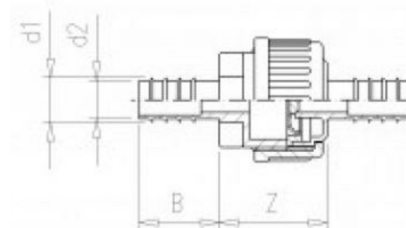

PVC-U Rückschlagventil mit Tülle

AK1999

Alle Maßangaben in Millimeter, Gewichtsangaben in Gramm. Für die fotografische Darstellung verwenden wir eine Artikelgröße sowie Studiolicht. Die Abbildungen, technischen Daten, Maße und Ausführungen sind unverbindlich. Sie gelten nicht als zugesicherte Eigenschaften oder als Beschaffenheits- oder Haltbarkeitsgarantien. Wir behalten uns jederzeit Änderung ohne Ankündigung vor. Die Nutzmaße sind definiert bzw. verstärkt dargestellt bzw. ergeben sich aus der Artikelbezeichnung. Weitere Maße dienen ausschließlich der Darstellungsunterstützung. Bei Zweckentfremdung bitten wir dies zu beachten.

Artikel-Nr.	Variante	B	d1	d2	Z	Gewicht	Preis
AK1999.000.013	13mm (1/2" Schlauch)	50	14,5	13	28	58	4,16 €* 3,94 €*
AK1999.000.017	17mm (5/8" Schlauch)	50	18,5	17	28	58	4,16 €* 3,94 €*
AK1999.000.021	21mm (1/2" Schlauch)	50	23	21	28	58	3,94 €* 3,94 €*