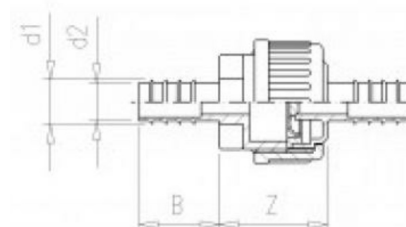

PVC-U Rückschlagventil mit Tülle

AK1999

Alle Maßangaben in Millimeter, Gewichtsangaben in Gramm. Für die fotografische Darstellung verwenden wir eine Artikelgröße sowie Studiolicht. Die Abbildungen, technischen Daten, Maße und Ausführungen sind unverbindlich. Sie gelten nicht als zugesicherte Eigenschaften oder als Beschaffenheits- oder Haltbarkeitsgarantien. Wir behalten uns jederzeit Änderung ohne Ankündigung vor. Die Nutzmaße sind definiert bzw. verstärkt dargestellt bzw. ergeben sich aus der Artikelbezeichnung. Weitere Maße dienen ausschließlich der Darstellungsunterstützung. Bei Zweckentfremdung bitten wir dies zu beachten.

Artikel-Nr.	Variante	B	d1	d2	Z	Gewicht	Preis
AK1999.000.013	13mm (1/2" Schlauch)	50	14,5	13	28	58	4,16 €* 3,94 €*
AK1999.000.017	17mm (5/8" Schlauch)	50	18,5	17	28	58	4,16 €* 3,94 €*
AK1999.000.021	21mm (1/2" Schlauch)	50	23	21	28	58	3,94 €* 4,16 €*