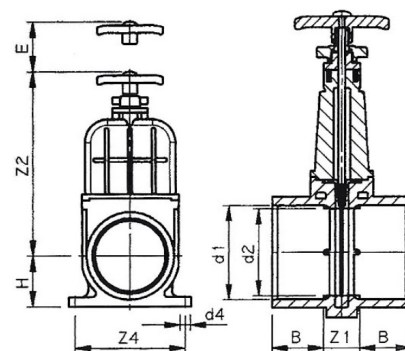

VDL Premium Zugschieber 2fach Klebemuffe

AK1002

Alle Maßangaben in Millimeter, Gewichtsangaben in Gramm. Für die fotografische Darstellung verwenden wir eine Artikelgröße sowie Studiolicht. Die Abbildungen, technischen Daten, Maße und Ausführungen sind unverbindlich. Wir behalten uns jederzeit Änderung ohne Ankündigung vor. Die Nutzmaße sind definiert bzw. verstärkt dargestellt bzw. ergeben sich aus der Artikelbezeichnung. Weitere Maße dienen ausschließlich der Darstellungsunterstützung. Bei Zweckentfremdung bitten wir dies zu beachten.

Artikel-Nr.	Variante	B	C	d1	d2	d4	E	H	Z1	Z2	Z4	bar	Preis
AK1002.VDL.050	50mm	31	91	50	42	7	52	40	29	139	76	max. 3,0	32,42 €* [*]
AK1002.VDL.063	63mm	38	114	63	54	9	65	51,5	38	164	98	max. 2,0	50,30 €* [*]
AK1002.VDL.075	75mm	44	127	75	64	9	73	57,5	39	187	112	max. 1,5	74,29 €* [*]
AK1002.VDL.090	90mm	51	147	90	76	9	91	71	45	218	134	max. 1,0	110,66 €* [*]
AK1002.VDL.110	110mm	61	176	110	95	9	108	81	54	250	158	max. 1,0	136,16 €* [*]