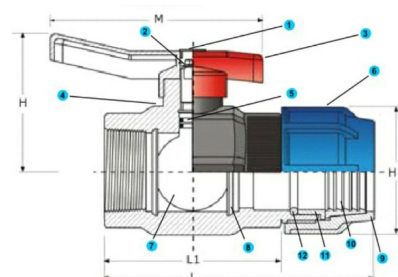

PP-Kugelhahn Messingkugel Klemme x Innengewinde

PA0133

Alle Maßangaben in Millimeter, Gewichtsangaben in Gramm. Für die fotografische Darstellung verwenden wir eine Artikelgröße sowie Studiolicht. Die Abbildungen, technischen Daten, Maße und Ausführungen sind unverbindlich. Sie gelten nicht als zugesicherte Eigenschaften oder als Beschaffenheits- oder Haltbarkeitsgarantien. Wir behalten uns jederzeit Änderung ohne Ankündigung vor. Die Nutzmaße sind definiert bzw. verstärkt dargestellt bzw. ergeben sich aus der Artikelbezeichnung. Weitere Maße dienen ausschließlich der Darstellungsunterstützung. Bei Zweckentfremdung bitten wir dies zu beachten.

Artikel-Nr.	Variante	H	H1	L	L1	M	Preis
PA0133.020.020	20mm x 1/2"	51,5	48	110	68,5	85	9,06 €* [*]
PA0133.025.025	25mm x 3/4"	58	54	125	78	108	10,36 €* [*]
PA0133.032.032	32mm x 1"	70	63	148	92,5	108	12,78 €* [*]
PA0133.050.050	50mm x 1 1/2"	101	91	184	117	150	25,54 €* [*]
PA0133.063.063	63mm x 2"	106	106	218	136	150	33,96 €* [*]