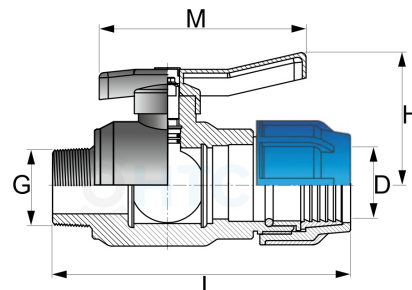

PP-Kugelhahn Messingkugel Klemme x Aussengewinde

PA0134

Alle Maßangaben in Millimeter, Gewichtsangaben in Gramm. Für die fotografische Darstellung verwenden wir eine Artikelgröße sowie Studiolicht. Die Abbildungen, technischen Daten, Maße und Ausführungen sind unverbindlich. Sie gelten nicht als zugesicherte Eigenschaften oder als Beschaffenheits- oder Haltbarkeitsgarantien. Wir behalten uns jederzeit Änderung ohne Ankündigung vor. Die Nutzmaße sind definiert bzw. verstärkt dargestellt bzw. ergeben sich aus der Artikelbezeichnung. Weitere Maße dienen ausschließlich der Darstellungsunterstützung. Bei Zweckentfremdung bitten wir dies zu beachten.

Artikel-Nr.	Variante	D	DN	G	H	L	M	Preis
PA0134.020.020	20mm x 1/2"	20	15	1/2" (20,96mm)	51,5	126,5	85	9,09 €* [*]
PA0134.025.025	25mm x 3/4"	25	20	3/4" (26,44mm)	58	142	108	10,36 €* [*]
PA0134.050.050	50mm x 1 1/2"	50	40	1 1/2" (47,81mm)	101	202	150	24,58 €* [*]
PA0134.063.063	63mm x 2"	63	50	2" (59,61mm)	106	229	150	48,36 €* [*]