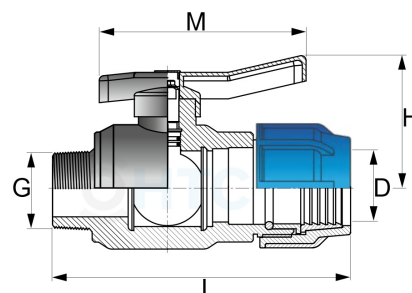

PP-Kugelhahn Messingkugel Klemme x Aussengewinde

PA0134

Alle Maßangaben in Millimeter, Gewichtsangaben in Gramm. Für die fotografische Darstellung verwenden wir eine Artikelgröße sowie Studioliicht. Die Abbildungen, technischen Daten, Maße und Ausführungen sind unverbindlich. Wir behalten uns jederzeit Änderung ohne Ankündigung vor. Die Nutzmaße sind definiert bzw. verstärkt dargestellt bzw. ergeben sich aus der Artikelbezeichnung. Weitere Maße dienen ausschließlich der Darstellungsunterstützung. Bei Zweckentfremdung bitten wir dies zu beachten.

Artikel-Nr.	Variante	D	DN	G	H	L	M	Preis
PA0134.020.020	20mm x 1/2"	20	15	1/2" (20,96mm)	51,5	126,5	85	8,76 €* [*]
PA0134.025.025	25mm x 3/4"	25	20	3/4" (26,44mm)	58	142	108	11,54 €* [*]
PA0134.032.032	32mm x 1"	32	25	1" (33,25mm)	70	158	108	16,43 €* [*]
PA0134.040.040	40mm x 1 1/4"	40	32	1 1/4" (41,91mm)	75	175	108	22,95 €* [*]
PA0134.050.050	50mm x 1 1/2"	50	40	1 1/2" (47,81mm)	101	202	150	31,65 €* [*]
PA0134.063.063	63mm x 2"	63	50	2" (59,61mm)	106	229	150	53,28 €* [*]