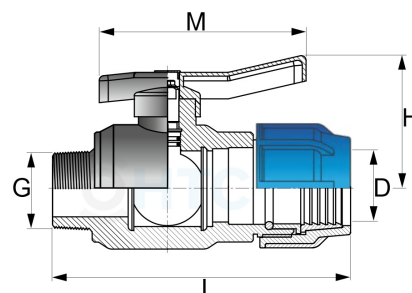

PP-Kugelhahn Messingkugel Klemme x Aussengewinde

PA0134

Alle Maßangaben in Millimeter, Gewichtsangaben in Gramm. Für die fotografische Darstellung verwenden wir eine Artikelgröße sowie Studiolicht. Die Abbildungen, technischen Daten, Maße und Ausführungen sind unverbindlich. Wir behalten uns jederzeit Änderung ohne Ankündigung vor. Die Nutzmaße sind definiert bzw. verstärkt dargestellt bzw. ergeben sich aus der Artikelbezeichnung. Weitere Maße dienen ausschließlich der Darstellungsunterstützung. Bei Zweckentfremdung bitten wir dies zu beachten.

Artikel-Nr.	Variante	D	DN	G	H	L	M	Preis
PA0134.020.020	20mm x 1/2"	20	15	1/2" (20,96mm)	51,5	126,5	85	8,76 €* [*]
PA0134.025.025	25mm x 3/4"	25	20	3/4" (26,44mm)	58	142	108	11,54 €* [*]
PA0134.032.032	32mm x 1"	32	25	1" (33,25mm)	70	158	108	16,43 €* [*]
PA0134.040.040	40mm x 1 1/4"	40	32	1 1/4" (41,91mm)	75	175	108	18,36 €* [*]
PA0134.050.050	50mm x 1 1/2"	50	40	1 1/2" (47,81mm)	101	202	150	25,32 €* [*]
PA0134.063.063	63mm x 2"	63	50	2" (59,61mm)	106	229	150	42,62 €* [*]