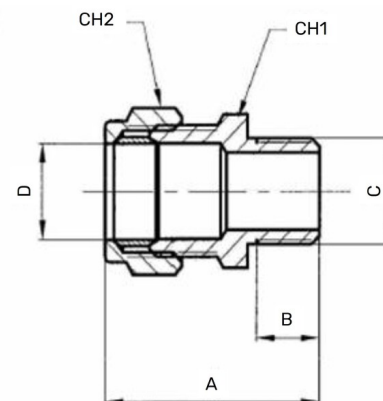

## Messing Übergangsnippel Klemme x Aussengewinde

## MK0302

Alle Maßangaben in Millimeter, Gewichtsangaben in Gramm. Für die fotografische Darstellung verwenden wir eine Artikelgröße sowie Studiolicht. Die Abbildungen, technischen Daten, Maße und Ausführungen sind unverbindlich. Wir behalten uns jederzeit Änderung ohne Ankündigung vor. Die Nutzmaße sind definiert bzw. verstärkt dargestellt bzw. ergeben sich aus der Artikelbezeichnung. Weitere Maße dienen ausschließlich der Darstellungsunterstützung. Bei Zweckentfremdung bitten wir dies zu beachten.

Artikel-Nr.	Variante	A	B	C	CH1	CH2	D	Preis
MK0302.015.020	15mm x 1/2"	32,5	14	1/2" (20,96mm)	23,5	25	15	1,31 €* <sup>*</sup>
MK0302.015.025	15mm x 3/4"	34,5	15	3/4" (26,44mm)	23,5	31	15	1,79 €* <sup>*</sup>
MK0302.018.020	18mm x 1/2"	35,5	14	1/2" (20,96mm)	28	25	18	1,54 €* <sup>*</sup>
MK0302.018.025	18mm x 3/4"	35	15	3/4" (26,44mm)	28	31	18	1,91 €* <sup>*</sup>
MK0302.022.020	22mm x 1/2"	35	14	1/2" (20,96mm)	31,5	30	22	2,18 €* <sup>*</sup>
MK0302.022.025	22mm x 3/4"	36,5	15	3/4" (26,44mm)	31,5	31	22	2,25 €* <sup>*</sup>
MK0302.022.032	22mm x 1"	39	18	1" (33,25mm)	31,5	38	22	2,80 €* <sup>*</sup>
MK0302.028.025	28mm x 3/4"	42,5	18	3/4" (26,44mm)	38	38	28	4,16 €* <sup>*</sup>
MK0302.028.032	28mm x 1"	42	18	1" (33,25mm)	38	38	28	4,56 €* <sup>*</sup>