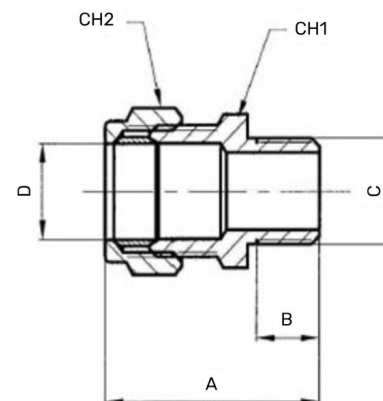

Messing Übergangsnippel Klemme x Aussengewinde

MK0302

Alle Maßangaben in Millimeter, Gewichtsangaben in Gramm. Für die fotografische Darstellung verwenden wir eine Artikelgröße sowie Studiolicht. Die Abbildungen, technischen Daten, Maße und Ausführungen sind unverbindlich. Sie gelten nicht als zugesicherte Eigenschaften oder als Beschaffenheits- oder Haltbarkeitsgarantien. Wir behalten uns jederzeit Änderung ohne Ankündigung vor. Die Nutzmaße sind definiert bzw. verstärkt dargestellt bzw. ergeben sich aus der Artikelbezeichnung. Weitere Maße dienen ausschließlich der Darstellungsunterstützung. Bei Zweckentfremdung bitten wir dies zu beachten.

Artikel-Nr.	Variante	A	B	C	CH1	CH2	D	Preis
MK0302.015.016	15mm x 3/8"	33	11	3/8" (16,66mm)	23,5	21	15	1,35 €* [*]
MK0302.015.020	15mm x 1/2"	32,5	14	1/2" (20,96mm)	23,5	25	15	1,33 €* [*]
MK0302.015.025	15mm x 3/4"	34,5	15	3/4" (26,44mm)	23,5	31	15	1,97 €* [*]
MK0302.018.020	18mm x 1/2"	35,5	14	1/2" (20,96mm)	28	25	18	1,70 €* [*]
MK0302.018.025	18mm x 3/4"	35	15	3/4" (26,44mm)	28	31	18	2,10 €* [*]
MK0302.022.020	22mm x 1/2"	35	14	1/2" (20,96mm)	31,5	30	22	2,39 €* [*]
MK0302.022.025	22mm x 3/4"	36,5	15	3/4" (26,44mm)	31,5	31	22	2,47 €* [*]
MK0302.022.032	22mm x 1"	39	18	1" (33,25mm)	31,5	38	22	3,08 €* [*]
MK0302.028.025	28mm x 3/4"	42,5	18	3/4" (26,44mm)	38	38	28	4,58 €* [*]
MK0302.028.032	28mm x 1"	42	18	1" (33,25mm)	38	38	28	5,01 €* [*]