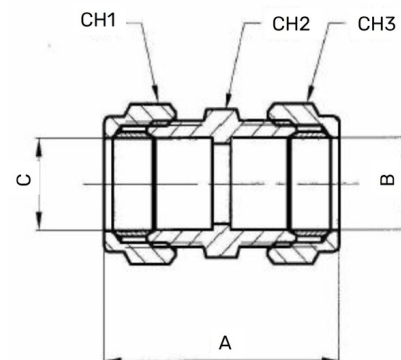

Messing Verbindungsmuffe 2fach Klemme

MK0101

Alle Maßangaben in Millimeter, Gewichtsangaben in Gramm. Für die fotografische Darstellung verwenden wir eine Artikelgröße sowie Studiolicht. Die Abbildungen, technischen Daten, Maße und Ausführungen sind unverbindlich. Sie gelten nicht als zugesicherte Eigenschaften oder als Beschaffenheits- oder Haltbarkeitsgarantien. Wir behalten uns jederzeit Änderung ohne Ankündigung vor. Die Nutzmaße sind definiert bzw. verstärkt dargestellt bzw. ergeben sich aus der Artikelbezeichnung. Weitere Maße dienen ausschließlich der Darstellungsunterstützung. Bei Zweckentfremdung bitten wir dies zu beachten.

| Artikel-Nr. | Variante | A | B | C | CH1 | CH2 | CH3 | Preis |
|----------------|-----------|------|----|----|------|-----|------|----------------------|
| MK0101.000.015 | 15 x 15mm | 42 | 15 | 15 | 23,5 | 21 | 23,5 | 1,72 €* [*] |
| MK0101.000.018 | 18 x 18mm | 43 | 18 | 18 | 28 | 26 | 28 | 2,35 €* [*] |
| MK0101.000.022 | 22 x 22mm | 46,5 | 22 | 22 | 31,5 | 29 | 31,5 | 3,08 €* [*] |
| MK0101.000.028 | 28 x 28mm | 51 | 28 | 28 | 38 | 35 | 38 | 5,48 €* [*] |