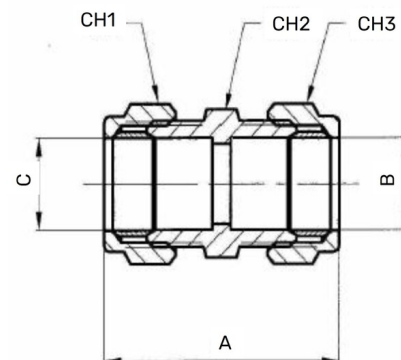

Messing Verbindungsmuffe 2fach Klemme

MK0101

Alle Maßangaben in Millimeter, Gewichtsangaben in Gramm. Für die fotografische Darstellung verwenden wir eine Artikelgröße sowie Studiolicht. Die Abbildungen, technischen Daten, Maße und Ausführungen sind unverbindlich. Wir behalten uns jederzeit Änderung ohne Ankündigung vor. Die Nutzmaße sind definiert bzw. verstärkt dargestellt bzw. ergeben sich aus der Artikelbezeichnung. Weitere Maße dienen ausschließlich der Darstellungsunterstützung. Bei Zweckentfremdung bitten wir dies zu beachten.

Artikel-Nr.	Variante	A	B	C	CH1	CH2	CH3	Preis
MK0101.000.015	15 x 15mm	42	15	15	23,5	21	23,5	1,86 €*
MK0101.000.018	18 x 18mm	43	18	18	28	26	28	2,14 €*
MK0101.000.022	22 x 22mm	46,5	22	22	31,5	29	31,5	2,80 €*
MK0101.000.028	28 x 28mm	51	28	28	38	35	38	4,99 €*