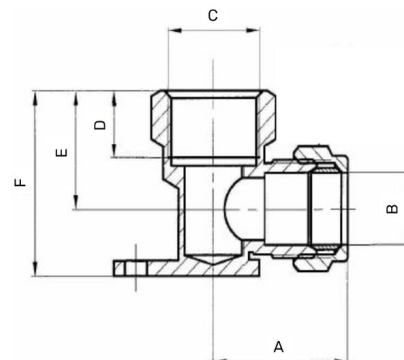

Messing Wandwinkel Klemme x Innengewinde

MK0304

Alle Maßangaben in Millimeter, Gewichtsangaben in Gramm. Für die fotografische Darstellung verwenden wir eine Artikelgröße sowie Studiolicht. Die Abbildungen, technischen Daten, Maße und Ausführungen sind unverbindlich. Wir behalten uns jederzeit Änderung ohne Ankündigung vor. Die Nutzmaße sind definiert bzw. verstärkt dargestellt bzw. ergeben sich aus der Artikelbezeichnung. Weitere Maße dienen ausschließlich der Darstellungsunterstützung. Bei Zweckentfremdung bitten wir dies zu beachten.

Artikel-Nr.	Variante	A	B	C	D	E	F	Preis
MK0304.015.020	15mm x 1/2"	30	15	1/2" (20,96mm)	14	22,5	39	2,48 €* 1,98 €
MK0304.018.020	18mm x 1/2"	31	18	1/2" (20,96mm)	14	24	42	3,39 €* 2,67 €
MK0304.018.025	18mm x 3/4"	38,5	18	3/4" (26,44mm)	15	29	47,5	4,18 €* 3,34 €
MK0304.022.020	22mm x 1/2"	37	22	1/2" (20,96mm)	14	30,5	50	4,37 €* 3,49 €
MK0304.022.025	22mm x 3/4"	39	22	3/4" (26,44mm)	15	33,5	54	4,77 €* 3,81 €