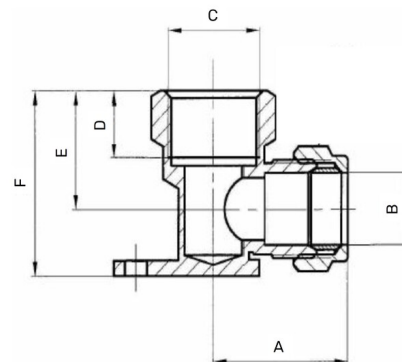

Messing Wandwinkel Klemme x Innengewinde

MK0304

Alle Maßangaben in Millimeter, Gewichtsangaben in Gramm. Für die fotografische Darstellung verwenden wir eine Artikelgröße sowie Studiolicht. Die Abbildungen, technischen Daten, Maße und Ausführungen sind unverbindlich. Wir behalten uns jederzeit Änderung ohne Ankündigung vor. Die Nutzmaße sind definiert bzw. verstärkt dargestellt bzw. ergeben sich aus der Artikelbezeichnung. Weitere Maße dienen ausschließlich der Darstellungsunterstützung. Bei Zweckentfremdung bitten wir dies zu beachten.

Artikel-Nr.	Variante	A	B	C	D	E	F	Preis
MK0304.015.020	15mm x 1/2"	30	15	1/2" (20,96mm)	14	22,5	39	2,48 €* [*]
MK0304.018.020	18mm x 1/2"	31	18	1/2" (20,96mm)	14	24	42	3,39 €* [*]
MK0304.018.025	18mm x 3/4"	38,5	18	3/4" (26,44mm)	15	29	47,5	4,18 €* [*]
MK0304.022.020	22mm x 1/2"	37	22	1/2" (20,96mm)	14	30,5	50	4,37 €* [*]
MK0304.022.025	22mm x 3/4"	39	22	3/4" (26,44mm)	15	33,5	54	4,77 €* [*]