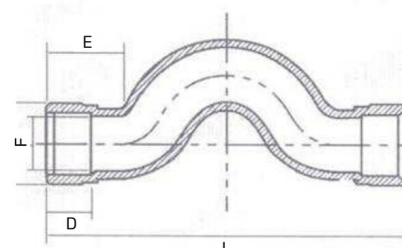

Messing Überbogen 2fach Klemme

MK0411

Alle Maßangaben in Millimeter, Gewichtsangaben in Gramm. Für die fotografische Darstellung verwenden wir eine Artikelgröße sowie Studiolicht. Die Abbildungen, technischen Daten, Maße und Ausführungen sind unverbindlich. Wir behalten uns jederzeit Änderung ohne Ankündigung vor. Die Nutzmaße sind definiert bzw. verstärkt dargestellt bzw. ergeben sich aus der Artikelbezeichnung. Weitere Maße dienen ausschließlich der Darstellungsunterstützung. Bei Zweckentfremdung bitten wir dies zu beachten.

Artikel-Nr.	Variante	D	E	F	L	Preis
MK0411.000.015	15 x 15mm	11	19	15	87	5,71 €*
MK0411.000.018	18 x 18mm	12,5	22	18	101,5	7,61 €*
MK0411.000.022	22 x 22mm	14	26	22	121	9,51 €*

* alle Preise netto exkl. gesetzliche MwSt.