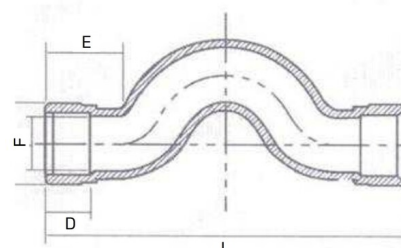

Messing Überbogen 2fach Klemme

MK0411

Alle Maßangaben in Millimeter, Gewichtsangaben in Gramm. Für die fotografische Darstellung verwenden wir eine Artikelgröße sowie Studiolicht. Die Abbildungen, technischen Daten, Maße und Ausführungen sind unverbindlich. Sie gelten nicht als zugesicherte Eigenschaften oder als Beschaffenheits- oder Haltbarkeitsgarantien. Wir behalten uns jederzeit Änderung ohne Ankündigung vor. Die Nutzmaße sind definiert bzw. verstärkt dargestellt bzw. ergeben sich aus der Artikelbezeichnung. Weitere Maße dienen ausschließlich der Darstellungsunterstützung. Bei Zweckentfremdung bitten wir dies zu beachten.

Artikel-Nr.	Variante	D	E	F	L	Preis
MK0411.000.015	15 x 15mm	11	19	15	87	5,71 €* [*]
MK0411.000.018	18 x 18mm	12,5	22	18	101,5	7,61 €* [*]
MK0411.000.022	22 x 22mm	14	26	22	121	9,51 €* [*]

* alle Preise netto exkl. gesetzliche MwSt.