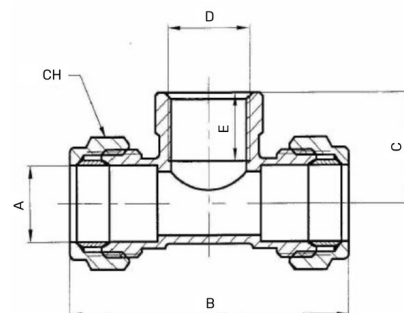

## Messing T-Stück 2fach Klemme x Innengewinde

## MK0504

Alle Maßangaben in Millimeter, Gewichtsangaben in Gramm. Für die fotografische Darstellung verwenden wir eine Artikelgröße sowie Studiolicht. Die Abbildungen, technischen Daten, Maße und Ausführungen sind unverbindlich. Wir behalten uns jederzeit Änderung ohne Ankündigung vor. Die Nutzmaße sind definiert bzw. verstärkt dargestellt bzw. ergeben sich aus der Artikelbezeichnung. Weitere Maße dienen ausschließlich der Darstellungsunterstützung. Bei Zweckentfremdung bitten wir dies zu beachten.

Artikel-Nr.	Variante	A	B	C	CH	D	E	Preis
MK0504.015.020	15 x 1/2" x 15mm	15	50	24,5	23,5	1/2" (20,96mm)	14	2,56 €* 1,92 €
MK0504.018.020	18 x 1/2" x 18mm	18	63	25	28	1/2" (20,96mm)	14	3,64 €* 2,73 €
MK0504.018.025	18 x 3/4" x 18mm	18	67	27	28	3/4" (26,44mm)	15	4,39 €* 3,29 €
MK0504.022.020	22 x 1/2" x 22mm	22	69	27,5	31,5	1/2" (20,96mm)	14	4,36 €* 3,27 €
MK0504.022.025	22 x 3/4" x 22mm	22	69	28	31,5	3/4" (26,44mm)	15	4,75 €* 3,56 €
MK0504.028.025	28 x 3/4" x 28mm	28	82	29	38	3/4" (26,44mm)	15	7,86 €* 5,90 €
MK0504.028.032	28 x 1" x 28mm	28	81	33	39	1" (33,25mm)	14,5	9,56 €* 7,17 €