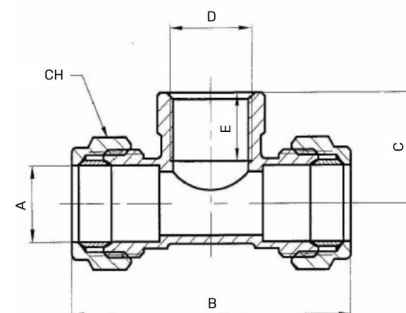

## Messing T-Stück 2fach Klemme x Innengewinde

## MK0504

Alle Maßangaben in Millimeter, Gewichtsangaben in Gramm. Für die fotografische Darstellung verwenden wir eine Artikelgröße sowie Studiolicht. Die Abbildungen, technischen Daten, Maße und Ausführungen sind unverbindlich. Sie gelten nicht als zugesicherte Eigenschaften oder als Beschaffenheits- oder Haltbarkeitsgarantien. Wir behalten uns jederzeit Änderung ohne Ankündigung vor. Die Nutzmaße sind definiert bzw. verstärkt dargestellt bzw. ergeben sich aus der Artikelbezeichnung. Weitere Maße dienen ausschließlich der Darstellungsunterstützung. Bei Zweckentfremdung bitten wir dies zu beachten.

| Artikel-Nr.    | Variante         | A  | B  | C    | CH   | D              | E    | Preis                |
|----------------|------------------|----|----|------|------|----------------|------|----------------------|
| MK0504.015.020 | 15 x 1/2" x 15mm | 15 | 50 | 24,5 | 23,5 | 1/2" (20,96mm) | 14   | 2,45 €* <sup>*</sup> |
| MK0504.018.020 | 18 x 1/2" x 18mm | 18 | 63 | 25   | 28   | 1/2" (20,96mm) | 14   | 3,42 €* <sup>*</sup> |
| MK0504.018.025 | 18 x 3/4" x 18mm | 18 | 67 | 27   | 28   | 3/4" (26,44mm) | 15   | 4,39 €* <sup>*</sup> |
| MK0504.022.020 | 22 x 1/2" x 22mm | 22 | 69 | 27,5 | 31,5 | 1/2" (20,96mm) | 14   | 4,17 €* <sup>*</sup> |
| MK0504.022.025 | 22 x 3/4" x 22mm | 22 | 69 | 28   | 31,5 | 3/4" (26,44mm) | 15   | 4,54 €* <sup>*</sup> |
| MK0504.028.025 | 28 x 3/4" x 28mm | 28 | 82 | 29   | 38   | 3/4" (26,44mm) | 15   | 7,42 €* <sup>*</sup> |
| MK0504.028.032 | 28 x 1" x 28mm   | 28 | 81 | 33   | 39   | 1" (33,25mm)   | 14,5 | 9,14 €* <sup>*</sup> |