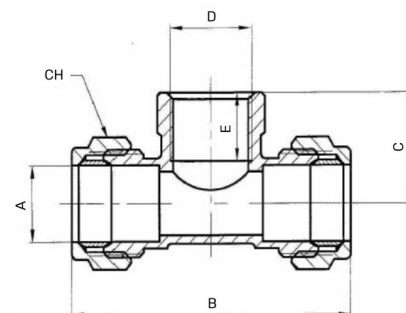

Messing T-Stück 2fach Klemme x Innengewinde

MK0504

Alle Maßangaben in Millimeter, Gewichtsangaben in Gramm. Für die fotografische Darstellung verwenden wir eine Artikelgröße sowie Studiolicht. Die Abbildungen, technischen Daten, Maße und Ausführungen sind unverbindlich. Wir behalten uns jederzeit Änderung ohne Ankündigung vor. Die Nutzmaße sind definiert bzw. verstärkt dargestellt bzw. ergeben sich aus der Artikelbezeichnung. Weitere Maße dienen ausschließlich der Darstellungsunterstützung. Bei Zweckentfremdung bitten wir dies zu beachten.

Artikel-Nr.	Variante	A	B	C	CH	D	E	Preis
MK0504.015.020	15 x 1/2" x 15mm	15	50	24,5	23,5	1/2" (20,96mm)	14	2,56 €* 1,92 €
MK0504.018.020	18 x 1/2" x 18mm	18	63	25	28	1/2" (20,96mm)	14	3,64 €* 2,73 €
MK0504.018.025	18 x 3/4" x 18mm	18	67	27	28	3/4" (26,44mm)	15	4,39 €* 3,29 €
MK0504.022.020	22 x 1/2" x 22mm	22	69	27,5	31,5	1/2" (20,96mm)	14	4,36 €* 3,27 €
MK0504.022.025	22 x 3/4" x 22mm	22	69	28	31,5	3/4" (26,44mm)	15	4,75 €* 3,57 €
MK0504.028.025	28 x 3/4" x 28mm	28	82	29	38	3/4" (26,44mm)	15	7,76 €* 5,82 €
MK0504.028.032	28 x 1" x 28mm	28	81	33	39	1" (33,25mm)	14,5	9,56 €* 7,17 €