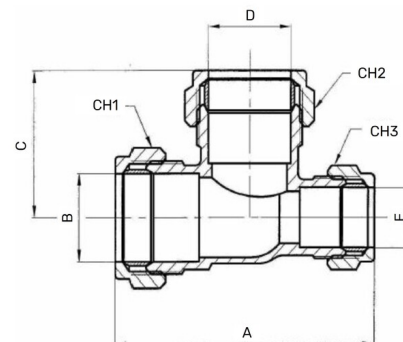

## Messing T-Stück reduziert 3fach Klemme

## MK0503

Alle Maßangaben in Millimeter, Gewichtsangaben in Gramm. Für die fotografische Darstellung verwenden wir eine Artikelgröße sowie Studiolicht. Die Abbildungen, technischen Daten, Maße und Ausführungen sind unverbindlich. Wir behalten uns jederzeit Änderung ohne Ankündigung vor. Die Nutzmaße sind definiert bzw. verstärkt dargestellt bzw. ergeben sich aus der Artikelbezeichnung. Weitere Maße dienen ausschließlich der Darstellungsunterstützung. Bei Zweckentfremdung bitten wir dies zu beachten.

Artikel-Nr.	Variante	A	B	C	CH1	CH2	CH3	D	E	Preis
MK0503.152.215	15 x 22 x 15mm	63	15	36	23,5	31,5	23,5	22	15	3,14 €*
MK0503.018.015	18 x 15 x 18mm	58,5	18	30	28	23,5	28	15	18	3,48 €*
MK0503.181.815	18 x 18 x 15mm	60,5	18	31,5	28	28	23,5	18	15	3,53 €*
MK0503.221.515	22 x 15 x 15mm	61,5	22	33	31,5	23,5	23,5	15	15	3,99 €*
MK0503.022.015	22 x 15 x 22mm	61,5	22	30,5	31,5	23,5	31,5	15	22	4,18 €*
MK0503.022.018	22 x 18 x 22mm	64,5	22	35	31,5	28	31,5	18	22	4,39 €*
MK0503.222.215	22 x 22 x 15mm	69	22	36	31,5	31,5	23,5	22	15	4,48 €*
MK0503.282.222	28 x 22 x 22mm	77	28	41	39	39	23,5	22	22	7,44 €*
MK0503.282.815	28 x 28 x 15mm	79,5	28	41	39	39	31,5	28	15	6,66 €*
MK0503.282.822	28 x 28 x 22mm	75	28	39	39	31,5	31,5	28	22	7,18 €*