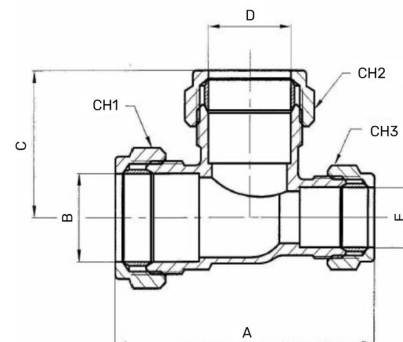

Messing T-Stück reduziert 3fach Klemme

MK0503

Alle Maßangaben in Millimeter, Gewichtsangaben in Gramm. Für die fotografische Darstellung verwenden wir eine Artikelgröße sowie Studiolicht. Die Abbildungen, technischen Daten, Maße und Ausführungen sind unverbindlich. Sie gelten nicht als zugesicherte Eigenschaften oder als Beschaffenheits- oder Haltbarkeitsgarantien. Wir behalten uns jederzeit Änderung ohne Ankündigung vor. Die Nutzmaße sind definiert bzw. verstärkt dargestellt bzw. ergeben sich aus der Artikelbezeichnung. Weitere Maße dienen ausschließlich der Darstellungsunterstützung. Bei Zweckentfremdung bitten wir dies zu beachten.

Artikel-Nr.	Variante	A	B	C	CH1	CH2	CH3	D	E	Preis
MK0503.152.215	15 x 22 x 15mm	63	15	36	23,5	31,5	23,5	22	15	3,14 €*
MK0503.018.015	18 x 15 x 18mm	58,5	18	30	28	23,5	28	15	18	3,48 €*
MK0503.181.815	18 x 18 x 15mm	60,5	18	31,5	28	28	23,5	18	15	3,53 €*
MK0503.221.515	22 x 15 x 15mm	61,5	22	33	31,5	23,5	23,5	15	15	3,99 €*
MK0503.022.015	22 x 15 x 22mm	61,5	22	30,5	31,5	23,5	31,5	15	22	3,99 €*
MK0503.022.018	22 x 18 x 22mm	64,5	22	35	31,5	28	31,5	18	22	4,39 €*
MK0503.222.215	22 x 22 x 15mm	69	22	36	31,5	31,5	23,5	22	15	4,26 €*
MK0503.282.222	28 x 22 x 22mm	77	28	41	39	39	23,5	22	22	7,44 €*
MK0503.282.815	28 x 28 x 15mm	79,5	28	41	39	39	31,5	28	15	6,66 €*
MK0503.282.822	28 x 28 x 22mm	75	28	39	39	31,5	31,5	28	22	6,86 €*