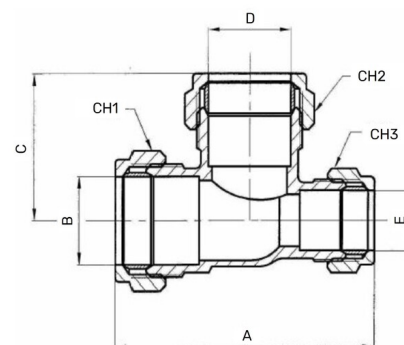

## Messing T-Stück reduziert 3fach Klemme

## MK0503

Alle Maßangaben in Millimeter, Gewichtsangaben in Gramm. Für die fotografische Darstellung verwenden wir eine Artikelgröße sowie Studiolicht. Die Abbildungen, technischen Daten, Maße und Ausführungen sind unverbindlich. Wir behalten uns jederzeit Änderung ohne Ankündigung vor. Die Nutzmaße sind definiert bzw. verstärkt dargestellt bzw. ergeben sich aus der Artikelbezeichnung. Weitere Maße dienen ausschließlich der Darstellungsunterstützung. Bei Zweckentfremdung bitten wir dies zu beachten.

Artikel-Nr.	Variante	A	B	C	CH1	CH2	CH3	D	E	Preis
MK0503.152.215	15 x 22 x 15mm	63	15	36	23,5	31,5	23,5	22	15	3,14 €*
MK0503.018.015	18 x 15 x 18mm	58,5	18	30	28	23,5	28	15	18	3,48 €*
MK0503.181.815	18 x 18 x 15mm	60,5	18	31,5	28	28	23,5	18	15	3,53 €*
MK0503.221.515	22 x 15 x 15mm	61,5	22	33	31,5	23,5	23,5	15	15	3,99 €*
MK0503.022.015	22 x 15 x 22mm	61,5	22	30,5	31,5	23,5	31,5	15	22	4,18 €*
MK0503.022.018	22 x 18 x 22mm	64,5	22	35	31,5	28	31,5	18	22	4,39 €*
MK0503.222.215	22 x 22 x 15mm	69	22	36	31,5	31,5	23,5	22	15	4,48 €*
MK0503.282.222	28 x 22 x 22mm	77	28	41	39	39	23,5	22	22	7,44 €*
MK0503.282.815	28 x 28 x 15mm	79,5	28	41	39	39	31,5	28	15	6,66 €*
MK0503.282.822	28 x 28 x 22mm	75	28	39	39	31,5	31,5	28	22	7,18 €*