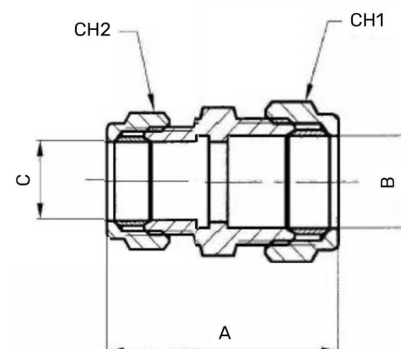

Messing Reduziermuffe 2fach Klemme

MK0202

Alle Maßangaben in Millimeter, Gewichtsangaben in Gramm. Für die fotografische Darstellung verwenden wir eine Artikelgröße sowie Studiolicht. Die Abbildungen, technischen Daten, Maße und Ausführungen sind unverbindlich. Sie gelten nicht als zugesicherte Eigenschaften oder als Beschaffenheits- oder Haltbarkeitsgarantien. Wir behalten uns jederzeit Änderung ohne Ankündigung vor. Die Nutzmaße sind definiert bzw. verstärkt dargestellt bzw. ergeben sich aus der Artikelbezeichnung. Weitere Maße dienen ausschließlich der Darstellungsunterstützung. Bei Zweckentfremdung bitten wir dies zu beachten.

Artikel-Nr.	Variante	A	B	C	CH1	CH2	Preis
MK0202.018.015	18 x 15mm	43	18	15	26	23,5	2,50 €*
MK0202.022.015	22 x 15mm	46,5	22	15	29	23,5	3,26 €*
MK0202.022.018	22 x 18mm	47,5	22	18	29	28	3,45 €*
MK0202.028.022	28 x 22mm	50,5	28	22	35	31,5	7,09 €*