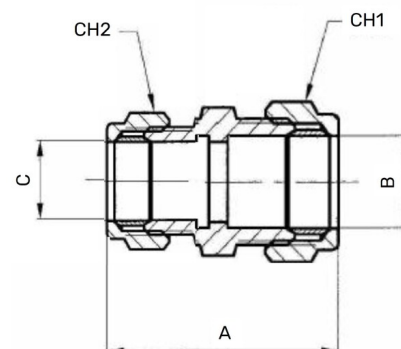

Messing Reduziermuffe 2fach Klemme

MK0202

Alle Maßangaben in Millimeter, Gewichtsangaben in Gramm. Für die fotografische Darstellung verwenden wir eine Artikelgröße sowie Studiolicht. Die Abbildungen, technischen Daten, Maße und Ausführungen sind unverbindlich. Wir behalten uns jederzeit Änderung ohne Ankündigung vor. Die Nutzmaße sind definiert bzw. verstärkt dargestellt bzw. ergeben sich aus der Artikelbezeichnung. Weitere Maße dienen ausschließlich der Darstellungsunterstützung. Bei Zweckentfremdung bitten wir dies zu beachten.

Artikel-Nr.	Variante	A	B	C	CH1	CH2	Preis
MK0202.018.015	18 x 15mm	43	18	15	26	23,5	2,17 €* 2,17 €
MK0202.022.015	22 x 15mm	46,5	22	15	29	23,5	2,84 €* 2,84 €
MK0202.022.018	22 x 18mm	47,5	22	18	29	28	3,14 €* 3,14 €
MK0202.028.022	28 x 22mm	50,5	28	22	35	31,5	6,17 €* 6,17 €