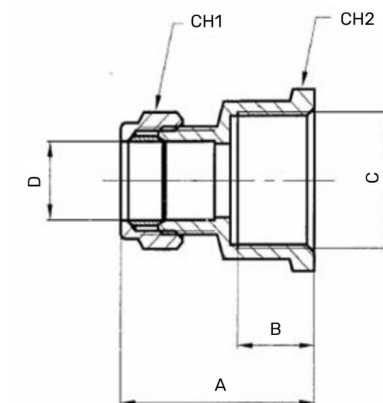

## Messing Übergangsmuffe Klemme x Innengewinde

## MK0102

Alle Maßangaben in Millimeter, Gewichtsangaben in Gramm. Für die fotografische Darstellung verwenden wir eine Artikelgröße sowie Studioliicht. Die Abbildungen, technischen Daten, Maße und Ausführungen sind unverbindlich. Sie gelten nicht als zugesicherte Eigenschaften oder als Beschaffenheits- oder Haltbarkeitsgarantien. Wir behalten uns jederzeit Änderung ohne Ankündigung vor. Die Nutzmaße sind definiert bzw. verstärkt dargestellt bzw. ergeben sich aus der Artikelbezeichnung. Weitere Maße dienen ausschließlich der Darstellungsunterstützung. Bei Zweckentfremdung bitten wir dies zu beachten.

Artikel-Nr.	Variante	A	B	C	CH1	CH2	D	Preis
MK0102.015.020	15mm x 1/2"	32,5	14	1/2" (20,96mm)	23,5	25	15	1,24 €* <sup>*</sup>
MK0102.015.025	15mm x 3/4"	34,5	15	3/4" (26,44mm)	23,5	31	15	1,82 €* <sup>*</sup>
MK0102.015.032	15mm x 1"	33	13	1" (33,25mm)	23	37	15	1,93 €* <sup>*</sup>
MK0102.018.020	18mm x 1/2"	35,5	14	1/2" (20,96mm)	28	25	18	1,60 €* <sup>*</sup>
MK0102.018.025	18mm x 3/4"	35	15	3/4" (26,44mm)	28	31	18	2,08 €* <sup>*</sup>
MK0102.022.020	22mm x 1/2"	35	14	1/2" (20,96mm)	31,5	30	22	2,38 €* <sup>*</sup>
MK0102.022.025	22mm x 3/4"	36,5	15	3/4" (26,44mm)	31,5	31	22	2,15 €* <sup>*</sup>
MK0102.022.032	22mm x 1"	39	18	1" (33,25mm)	31,5	38	22	3,31 €* <sup>*</sup>
MK0102.028.025	28mm x 3/4"	42,5	18	3/4" (26,44mm)	38	38	28	4,13 €* <sup>*</sup>
MK0102.028.032	28mm x 1"	42	18	1" (33,25mm)	38	38	28	4,13 €* <sup>*</sup>