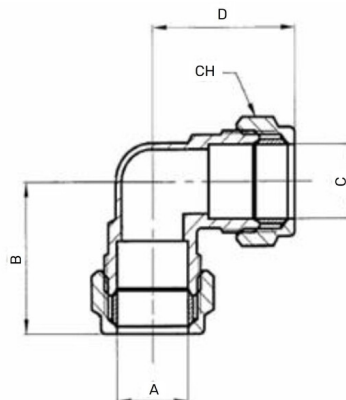

Messing Winkel 90° 2fach Klemme

MK0403

Alle Maßangaben in Millimeter, Gewichtsangaben in Gramm. Für die fotografische Darstellung verwenden wir eine Artikelgröße sowie Studiolicht. Die Abbildungen, technischen Daten, Maße und Ausführungen sind unverbindlich. Wir behalten uns jederzeit Änderung ohne Ankündigung vor. Die Nutzmaße sind definiert bzw. verstärkt dargestellt bzw. ergeben sich aus der Artikelbezeichnung. Weitere Maße dienen ausschließlich der Darstellungsunterstützung. Bei Zweckentfremdung bitten wir dies zu beachten.

Artikel-Nr.	Variante	A	B	C	CH	D	Preis
MK0403.000.015	15 x 15mm	15	28	15	23,5	28	1,50 €* 1,50 €
MK0403.000.018	18 x 18mm	18	31,5	18	28	31,5	2,23 €* 2,23 €
MK0403.000.022	22 x 22mm	22	35	22	31,5	35	3,08 €* 3,08 €
MK0403.000.028	28 x 28mm	28	39,5	28	39	39,5	6,07 €* 6,07 €