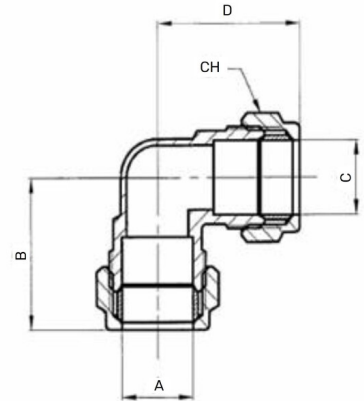

Messing Winkel 90° 2fach Klemme

MK0403

Alle Maßangaben in Millimeter, Gewichtsangaben in Gramm. Für die fotografische Darstellung verwenden wir eine Artikelgröße sowie Studiolicht. Die Abbildungen, technischen Daten, Maße und Ausführungen sind unverbindlich. Wir behalten uns jederzeit Änderung ohne Ankündigung vor. Die Nutzmaße sind definiert bzw. verstärkt dargestellt bzw. ergeben sich aus der Artikelbezeichnung. Weitere Maße dienen ausschließlich der Darstellungsunterstützung. Bei Zweckentfremdung bitten wir dies zu beachten.

Artikel-Nr.	Variante	A	B	C	CH	D	Preis
MK0403.000.015	15 x 15mm	15	28	15	23,5	28	1,50 €* 1,50 €
MK0403.000.018	18 x 18mm	18	31,5	18	28	31,5	2,23 €* 2,23 €
MK0403.000.022	22 x 22mm	22	35	22	31,5	35	3,08 €* 3,08 €
MK0403.000.028	28 x 28mm	28	39,5	28	39	39,5	6,07 €* 6,07 €