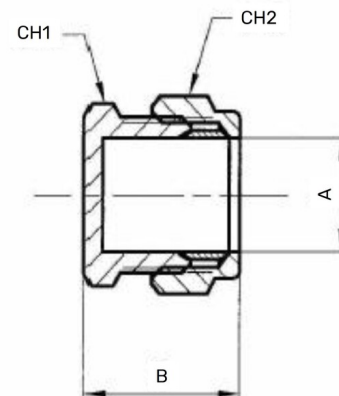

## Messing Endkappe Klemme

## MK0815

Alle Maßangaben in Millimeter, Gewichtsangaben in Gramm. Für die fotografische Darstellung verwenden wir eine Artikelgröße sowie Studiolicht. Die Abbildungen, technischen Daten, Maße und Ausführungen sind unverbindlich. Wir behalten uns jederzeit Änderung ohne Ankündigung vor. Die Nutzmaße sind definiert bzw. verstärkt dargestellt bzw. ergeben sich aus der Artikelbezeichnung. Weitere Maße dienen ausschließlich der Darstellungsunterstützung. Bei Zweckentfremdung bitten wir dies zu beachten.

Artikel-Nr.	Variante	A	B	CH1	CH2	Preis
MK0815.000.015	15mm	15	23	17	23,5	1,42 €*
MK0815.000.018	18mm	18	23	26	28	2,01 €*
MK0815.000.022	22mm	22	23	29	31,5	2,83 €*

\* alle Preise netto exkl. gesetzliche MwSt.