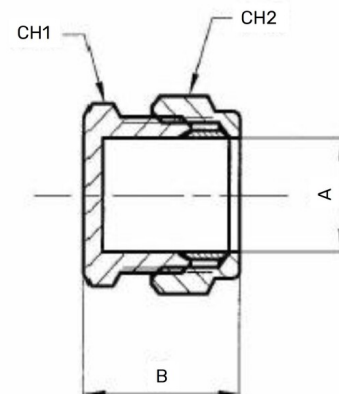

## Messing Endkappe Klemme

## MK0815

Alle Maßangaben in Millimeter, Gewichtsangaben in Gramm. Für die fotografische Darstellung verwenden wir eine Artikelgröße sowie Studiolicht. Die Abbildungen, technischen Daten, Maße und Ausführungen sind unverbindlich. Sie gelten nicht als zugesicherte Eigenschaften oder als Beschaffenheits- oder Haltbarkeitsgarantien. Wir behalten uns jederzeit Änderung ohne Ankündigung vor. Die Nutzmaße sind definiert bzw. verstärkt dargestellt bzw. ergeben sich aus der Artikelbezeichnung. Weitere Maße dienen ausschließlich der Darstellungsunterstützung. Bei Zweckentfremdung bitten wir dies zu beachten.

Artikel-Nr.	Variante	A	B	CH1	CH2	Preis
MK0815.000.015	15mm	15	23	17	23,5	1,63 €* 1,63 €
MK0815.000.018	18mm	18	23	26	28	2,31 €* 2,31 €
MK0815.000.022	22mm	22	23	29	31,5	3,26 €* 3,26 €

\* alle Preise netto exkl. gesetzliche MwSt.