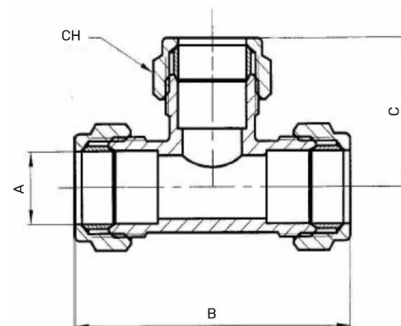

## Messing T-Stück 90° 3fach Klemme

## MK0502

Alle Maßangaben in Millimeter, Gewichtsangaben in Gramm. Für die fotografische Darstellung verwenden wir eine Artikelgröße sowie Studiolicht. Die Abbildungen, technischen Daten, Maße und Ausführungen sind unverbindlich. Wir behalten uns jederzeit Änderung ohne Ankündigung vor. Die Nutzmaße sind definiert bzw. verstärkt dargestellt bzw. ergeben sich aus der Artikelbezeichnung. Weitere Maße dienen ausschließlich der Darstellungsunterstützung. Bei Zweckentfremdung bitten wir dies zu beachten.

Artikel-Nr.	Variante	A	B	C	CH	Preis
MK0502.000.015	15 x 15 x 15mm	15	55	27,5	23,5	2,51 €* 2,51 €
MK0502.000.018	18 x 18 x 18mm	18	62	31	28	3,42 €* 3,42 €
MK0502.000.022	22 x 22 x 22mm	22	69	34,5	31,5	4,46 €* 4,46 €
MK0502.000.028	28 x 28 x 28mm	28	82	41	38	8,17 €* 8,17 €