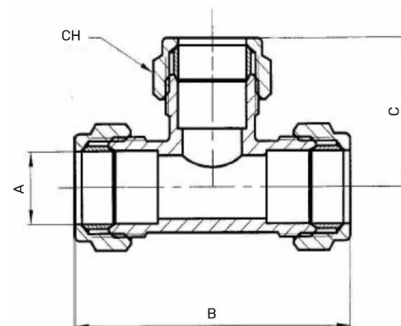

## Messing T-Stück 90° 3fach Klemme

## MK0502

Alle Maßangaben in Millimeter, Gewichtsangaben in Gramm. Für die fotografische Darstellung verwenden wir eine Artikelgröße sowie Studiolicht. Die Abbildungen, technischen Daten, Maße und Ausführungen sind unverbindlich. Wir behalten uns jederzeit Änderung ohne Ankündigung vor. Die Nutzmaße sind definiert bzw. verstärkt dargestellt bzw. ergeben sich aus der Artikelbezeichnung. Weitere Maße dienen ausschließlich der Darstellungsunterstützung. Bei Zweckentfremdung bitten wir dies zu beachten.

Artikel-Nr.	Variante	A	B	C	CH	Preis
MK0502.000.015	15 x 15 x 15mm	15	55	27,5	23,5	2,51 €*
MK0502.000.018	18 x 18 x 18mm	18	62	31	28	3,42 €*
MK0502.000.022	22 x 22 x 22mm	22	69	34,5	31,5	4,46 €*
MK0502.000.028	28 x 28 x 28mm	28	82	41	38	8,17 €*