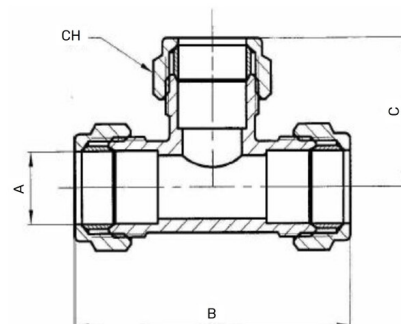

## Messing T-Stück 90° 3fach Klemme

## MK0502

Alle Maßangaben in Millimeter, Gewichtsangaben in Gramm. Für die fotografische Darstellung verwenden wir eine Artikelgröße sowie Studiolicht. Die Abbildungen, technischen Daten, Maße und Ausführungen sind unverbindlich. Sie gelten nicht als zugesicherte Eigenschaften oder als Beschaffenheits- oder Haltbarkeitsgarantien. Wir behalten uns jederzeit Änderung ohne Ankündigung vor. Die Nutzmaße sind definiert bzw. verstärkt dargestellt bzw. ergeben sich aus der Artikelbezeichnung. Weitere Maße dienen ausschließlich der Darstellungsunterstützung. Bei Zweckentfremdung bitten wir dies zu beachten.

Artikel-Nr.	Variante	A	B	C	CH	Preis
MK0502.000.015	15 x 15 x 15mm	15	55	27,5	23,5	2,39 €* 2,39 €
MK0502.000.018	18 x 18 x 18mm	18	62	31	28	3,42 €* 3,42 €
MK0502.000.022	22 x 22 x 22mm	22	69	34,5	31,5	4,27 €* 4,27 €
MK0502.000.028	28 x 28 x 28mm	28	82	41	38	8,17 €* 8,17 €