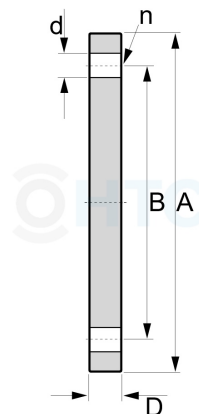

## PVC-U Blindflansch

## AF0703

Alle Maßangaben in Millimeter, Gewichtsangaben in Gramm. Für die fotografische Darstellung verwenden wir eine Artikelgröße sowie Studioliicht. Die Abbildungen, technischen Daten, Maße und Ausführungen sind unverbindlich. Sie gelten nicht als zugesicherte Eigenschaften oder als Beschaffenheits- oder Haltbarkeitsgarantien. Wir behalten uns jederzeit Änderung ohne Ankündigung vor. Die Nutzmaße sind definiert bzw. verstärkt dargestellt bzw. ergeben sich aus der Artikelbezeichnung. Weitere Maße dienen ausschließlich der Darstellungsunterstützung. Bei Zweckentfremdung bitten wir dies zu beachten.

Artikel-Nr.	Variante	A	B	D	d	N	Schraube	Preis	
AF0703.000.020	20mm	95	<b>65</b>	12	14	4	M12	2,29 €* HTC	
AF0703.000.025	25mm	105	<b>75</b>	13	14	4	M12	3,34 €* HTC	
AF0703.000.032	32mm	115	<b>85</b>	15	14	4	M12	4,82 €* HTC	
AF0703.000.040	40mm	140	<b>100</b>	15	18	4	M16	5,94 €* HTC	
AF0703.000.050	50mm	150	<b>110</b>	16	18	4	M16	4,77 €* HTC	
AF0703.000.063	63mm	166	<b>125</b>	17,5	18	4	M16	5,98 €* HTC	
AF0703.000.075	75mm	186	<b>145</b>	19	18	4	M16	8,96 €* HTC	
AF0703.000.090	90mm	200,5	<b>160</b>	19	18	8	M16	10,63 €* HTC	
AF0703.000.110	110mm	222	<b>180</b>	23	18	8	M16	14,84 €* HTC	
AF0703.190.125	125mm LK190mm	232	<b>190</b>	24	20	8	M16	19,80 €* HTC	
AF0703.000.160	160mm	285	<b>240</b>	24	22	8	M20	26,18 €* HTC	
AF0703.000.200	200mm	340	<b>295</b>	23	23	8	8x M20	44,36 €* HTC	
AF0703.210.125	125 LK210mm	250	<b>210</b>	22,5	18	8	M16	18,23 €* HTC	