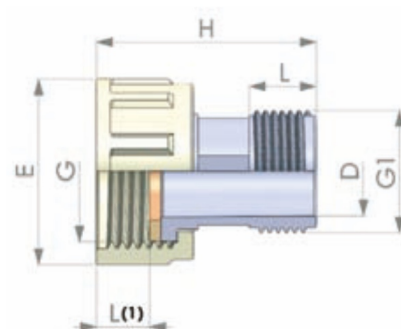

Muffennippel mit Überwurf PP Schwarz

PF0209

Alle Maßangaben in Millimeter, Gewichtsangaben in Gramm. Für die fotografische Darstellung verwenden wir eine Artikelgröße sowie Studiolicht. Die Abbildungen, technischen Daten, Maße und Ausführungen sind unverbindlich. Sie gelten nicht als zugesicherte Eigenschaften oder als Beschaffenheits- oder Haltbarkeitsgarantien. Wir behalten uns jederzeit Änderung ohne Ankündigung vor. Die Nutzmaße sind definiert bzw. verstärkt dargestellt bzw. ergeben sich aus der Artikelbezeichnung. Weitere Maße dienen ausschließlich der Darstellungsunterstützung. Bei Zweckentfremdung bitten wir dies zu beachten.

Artikel-Nr.	Variante	D	E	G	G1	H	L	L(1)	Preis
PF0209.025.020	3/4" x 1/2"	14,5	33	3/4" (26,44mm)	1/2" (20,96mm)	43	13	11,5	1,90 €*
PF0209.032.025	1" x 3/4"	19,5	40,5	1" (33,25mm)	3/4" (26,44mm)	48	14,5	12	2,13 €*
PF0209.040.032	1 1/4" x 1"	25	50,5	1 1/4" (41,91mm)	1" (33,25mm)	53,5	16	13	3,16 €*
PF0209.050.040	1 1/2" x 1 1/4"	32	55,5	1 1/2" (47,81mm)	1 1/4" (41,91mm)	57,5	17	12,5	3,83 €*