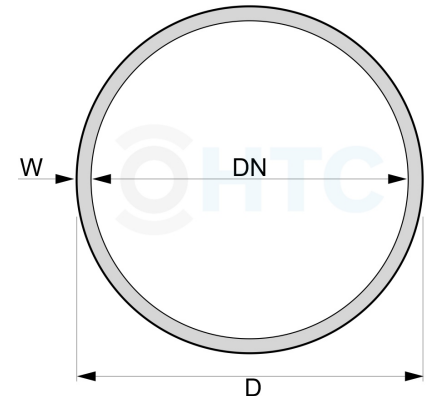

PE Rohr 25 x 2,3mm DVGW Rolle

PE0025

Alle Maßangaben in Millimeter, Gewichtsangaben in Gramm. Für die fotografische Darstellung verwenden wir eine Artikelgröße sowie Studiolicht. Die Abbildungen, technischen Daten, Maße und Ausführungen sind unverbindlich. Wir behalten uns jederzeit Änderung ohne Ankündigung vor. Die Nutzmaße sind definiert bzw. verstärkt dargestellt bzw. ergeben sich aus der Artikelbezeichnung. Weitere Maße dienen ausschließlich der Darstellungsunterstützung. Bei Zweckentfremdung bitten wir dies zu beachten.

Artikel-Nr.	Variante	D	DN	W	Länge	Preis
PE0025.ROL.005	Rolle 5m	25	max. 20,4	mind. 2,3	5m ±1%	7,00 €*
PE0025.ROL.010	Rolle 10m	25	max. 20,4	mind. 2,3	10m ±1%	10,50 €*
PE0025.ROL.025	Rolle 25m	25	max. 20,4	mind. 2,3	25m ±1%	20,53 €*
PE0025.ROL.050	Rolle 50m	25	max. 20,4	mind. 2,3	50m ±1%	36,75 €*
PE0025.ROL.100	Rolle 100m	25	max. 20,4	mind. 2,3	100m ±1%	<div style="display: flex; align-items: center; justify-content: center;"> <div style="font-size: 4em; margin-right: 20px;">nur</div>  <div style="margin-left: 20px;">78,00 €*</div> </div>