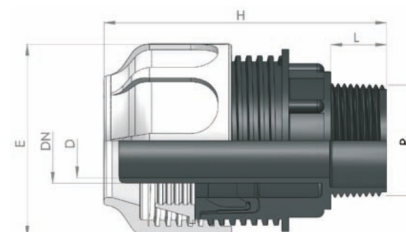

BD FAST PP Klemmkupplung für Saug- /Druckschlauch Aussengewinde x Klemme

PKS104

Alle Maßangaben in Millimeter, Gewichtsangaben in Gramm. Für die fotografische Darstellung verwenden wir eine Artikelgröße sowie Studiolicht. Die Abbildungen, technischen Daten, Maße und Ausführungen sind unverbindlich. Sie gelten nicht als zugesicherte Eigenschaften oder als Beschaffenheits- oder Haltbarkeitsgarantien. Wir behalten uns jederzeit Änderung ohne Ankündigung vor. Die Nutzmaße sind definiert bzw. verstärkt dargestellt bzw. ergeben sich aus der Artikelbezeichnung. Weitere Maße dienen ausschließlich der Darstellungsunterstützung. Bei Zweckentfremdung bitten wir dies zu beachten.

Artikel-Nr.	Variante	D	DN	E	H	L	R	Schlauch Innen-Ø	Preis
PKS104.020.020	20mm x 1/2"	15,5	20	58,5	86	14,5	1/2" (20,96mm)	20	2,08 €*
PKS104.020.025	20mm x 3/4"	15,5	20	58,5	87,5	16	3/4" (26,44mm)	20	2,14 €*
PKS104.025.025	25mm x 3/4"	20,5	25	62	90,5	16	3/4" (26,44mm)	25	2,76 €*
PKS104.020.032	20mm x 1"	15,5	20	58,5	89	18	1" (33,25mm)	20	2,14 €*
PKS104.025.032	25mm x 1"	20,5	25	62	92	18	1" (33,25mm)	25	2,76 €*
PKS104.032.040	32mm x 1 1/4"	27	32	71	99	20	1 1/4" (41,91mm)	32	5,05 €*
PKS104.032.050	32mm x 1 1/2"	27	32	71	99	20	1 1/2" (47,81mm)	32	5,05 €*
PKS104.038.050	38mm x 1 1/2"	33,5	38	85	110	20	1 1/2" (47,81mm)	38	6,65 €*
PKS104.040.050	40mm x 1 1/2"	34,5	40	85	110	20	1 1/2" (47,81mm)	40	6,65 €*
PKS104.050.050	50mm x 1 1/2"	43	50	102	125	20	1 1/2" (47,81mm)	50	9,48 €*
PKS104.050.063	50mm x 2"	43	50	102	129	24	2" (59,61mm)	50	9,48 €*
PKS104.060.063	60mm x 2"	52	60	122	144	24	2" (59,61mm)	60	18,80 €*