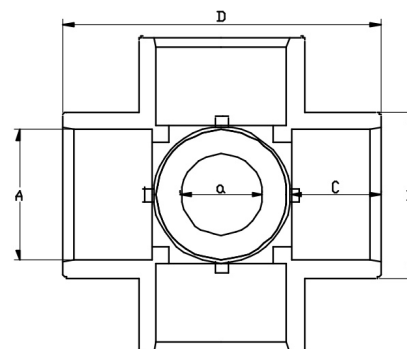

PVC-U Kreuz mit Abgang mittig 5fach Klebemuffe

AF0515

Alle Maßangaben in Millimeter, Gewichtsangaben in Gramm. Für die fotografische Darstellung verwenden wir eine Artikelgröße sowie Studiolicht. Die Abbildungen, technischen Daten, Maße und Ausführungen sind unverbindlich. Wir behalten uns jederzeit Änderung ohne Ankündigung vor. Die Nutzmaße sind definiert bzw. verstärkt dargestellt bzw. ergeben sich aus der Artikelbezeichnung. Weitere Maße dienen ausschließlich der Darstellungsunterstützung. Bei Zweckentfremdung bitten wir dies zu beachten.

Artikel-Nr.	Variante	A	B	C	D	Gewicht	Preis
AF0515.020.020	4fach 20 x 20mm	20	27	16	56	51	3,06 €* 3,06 €
AF0515.025.020	4fach 25 x Abgang 20mm	25	33	19	66	92	3,23 €* 3,23 €
AF0515.032.020	4fach 32 x Abgang 20mm	32	41	22	82	135	4,22 €* 4,22 €
AF0515.050.020	4fach 50 x Abgang 20mm	50	63	31	121	310	7,81 €* 7,81 €
AF0515.050.025	4fach 50 x Abgang 25mm	50	63	31	121	324	7,81 €* 7,81 €