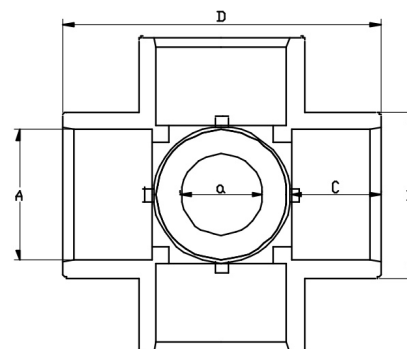

PVC-U Kreuz mit Abgang mittig 5fach Klebemuffe

AF0515

Alle Maßangaben in Millimeter, Gewichtsangaben in Gramm. Für die fotografische Darstellung verwenden wir eine Artikelgröße sowie Studiolicht. Die Abbildungen, technischen Daten, Maße und Ausführungen sind unverbindlich. Wir behalten uns jederzeit Änderung ohne Ankündigung vor. Die Nutzmaße sind definiert bzw. verstärkt dargestellt bzw. ergeben sich aus der Artikelbezeichnung. Weitere Maße dienen ausschließlich der Darstellungsunterstützung. Bei Zweckentfremdung bitten wir dies zu beachten.

Artikel-Nr.	Variante	A	B	C	D	Gewicht	Preis
AF0515.020.020	4fach 20 x 20mm	20	27	16	56	51	3,06 €*
AF0515.025.020	4fach 25 x Abgang 20mm	25	33	19	66	92	3,23 €*
AF0515.032.020	4fach 32 x Abgang 20mm	32	41	22	82	135	4,22 €*
AF0515.050.020	4fach 50 x Abgang 20mm	50	63	31	121	310	7,81 €*
AF0515.050.025	4fach 50 x Abgang 25mm	50	63	31	121	324	7,81 €*