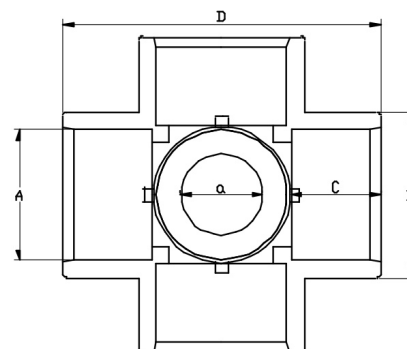

PVC-U Kreuz mit Abgang mittig 5fach Klebemuffe

AF0515

Alle Maßangaben in Millimeter, Gewichtsangaben in Gramm. Für die fotografische Darstellung verwenden wir eine Artikelgröße sowie Studiolicht. Die Abbildungen, technischen Daten, Maße und Ausführungen sind unverbindlich. Sie gelten nicht als zugesicherte Eigenschaften oder als Beschaffenheits- oder Haltbarkeitsgarantien. Wir behalten uns jederzeit Änderung ohne Ankündigung vor. Die Nutzmaße sind definiert bzw. verstärkt dargestellt bzw. ergeben sich aus der Artikelbezeichnung. Weitere Maße dienen ausschließlich der Darstellungsunterstützung. Bei Zweckentfremdung bitten wir dies zu beachten.

Artikel-Nr.	Variante	A	B	C	D	Gewicht	Preis
AF0515.020.020	4fach 20 x 20mm	20	27	16	56	51	3,06 €* 3,23 €* 4,22 €* 7,81 €* 7,81 €* 3,06 €* 3,23 €* 4,22 €* 7,81 €* 7,81 €*
AF0515.025.020	4fach 25 x Abgang 20mm	25	33	19	66	92	3,23 €* 4,22 €* 7,81 €* 7,81 €* 3,06 €* 3,23 €* 4,22 €* 7,81 €* 7,81 €*
AF0515.032.020	4fach 32 x Abgang 20mm	32	41	22	82	135	4,22 €* 7,81 €* 7,81 €* 3,06 €* 3,23 €* 4,22 €* 7,81 €* 7,81 €*
AF0515.050.020	4fach 50 x Abgang 20mm	50	63	31	121	310	7,81 €* 7,81 €* 3,06 €* 3,23 €* 4,22 €* 7,81 €* 7,81 €*
AF0515.050.025	4fach 50 x Abgang 25mm	50	63	31	121	324	7,81 €* 7,81 €*