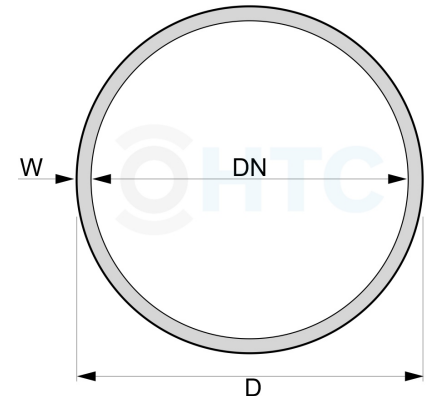

PVC Druckschlauch transparent gewebeverstärkt

SC0402

Alle Maßangaben in Millimeter, Gewichtsangaben in Gramm. Für die fotografische Darstellung verwenden wir eine Artikelgröße sowie Studioliicht. Die Abbildungen, technischen Daten, Maße und Ausführungen sind unverbindlich. Wir behalten uns jederzeit Änderung ohne Ankündigung vor. Die Nutzmaße sind definiert bzw. verstärkt dargestellt bzw. ergeben sich aus der Artikelbezeichnung. Weitere Maße dienen ausschließlich der Darstellungsunterstützung. Bei Zweckentfremdung bitten wir dies zu beachten.

Artikel-Nr.	Variante	D	DN	W	Biegeradius	max. Länge	Betriebsdruck	Platzdruck	Preis
SC0402.004.001	4mm Meterware	10	4	3	15	25m	28 bar	84 bar	1,02 €*
SC0402.004.050	4mm Rolle 50m	10	4	3	15	---	28 bar	84 bar	42,50 €*
SC0402.006.001	6mm Meterware 1 - 5m	12	6	3	25	1 - 5m	25 bar	75 bar	1,16 €*
SC0402.006.006	6mm Meterware 6 - 25m	12	6	3	25	6 - 25m	25 bar	75 bar	1,05 €*
SC0402.006.025	6mm Rolle 25m	12	6	3	25	---	25 bar	75 bar	21,75 €*
SC0402.006.050	6mm Rolle 50m	12	6	3	25	---	25 bar	75 bar	43,50 €*
SC0402.006.100	6mm Rolle 100m	12	6	3	25	---	25 bar	75 bar	87,00 €*
SC0402.008.001	8mm Meterware 1 - 5m	14	8	3	30	1 - 5m	24 bar	72 bar	1,36 €*
SC0402.008.006	8mm Meterware 6 - 25m	14	8	3	30	6 - 25m	24 bar	72 bar	1,19 €*
SC0402.008.025	8mm Rolle 25m	14	8	3	30	---	24 bar	72 bar	25,50 €*
SC0402.008.050	8mm Rolle 50m	14	8	3	30	---	24 bar	72 bar	51,00 €*
SC0402.008.100	8mm Rolle 100m	14	8	3	30	---	24 bar	72 bar	102,00 €*
SC0402.009.001	9mm Meterware 1 - 5m	15	9	3	35	1 - 5m	22 bar	66 bar	1,48 €*
SC0402.009.006	9mm Meterware 6 - 25m	15	9	3	35	6 - 25m	22 bar	66 bar	1,30 €*
SC0402.009.025	9mm Rolle 25m	15	9	3	35	---	22 bar	66 bar	27,75 €*
SC0402.009.050	9mm Rolle 50m	15	9	3	35	---	22 bar	66 bar	55,50 €*
SC0402.009.100	9mm Rolle 100m	15	9	3	35	---	22 bar	66 bar	111,00 €*
SC0402.010.001	10mm Meterware 1 - 5m	16	10	3	40	1 - 5m	21 bar	63 bar	1,64 €*